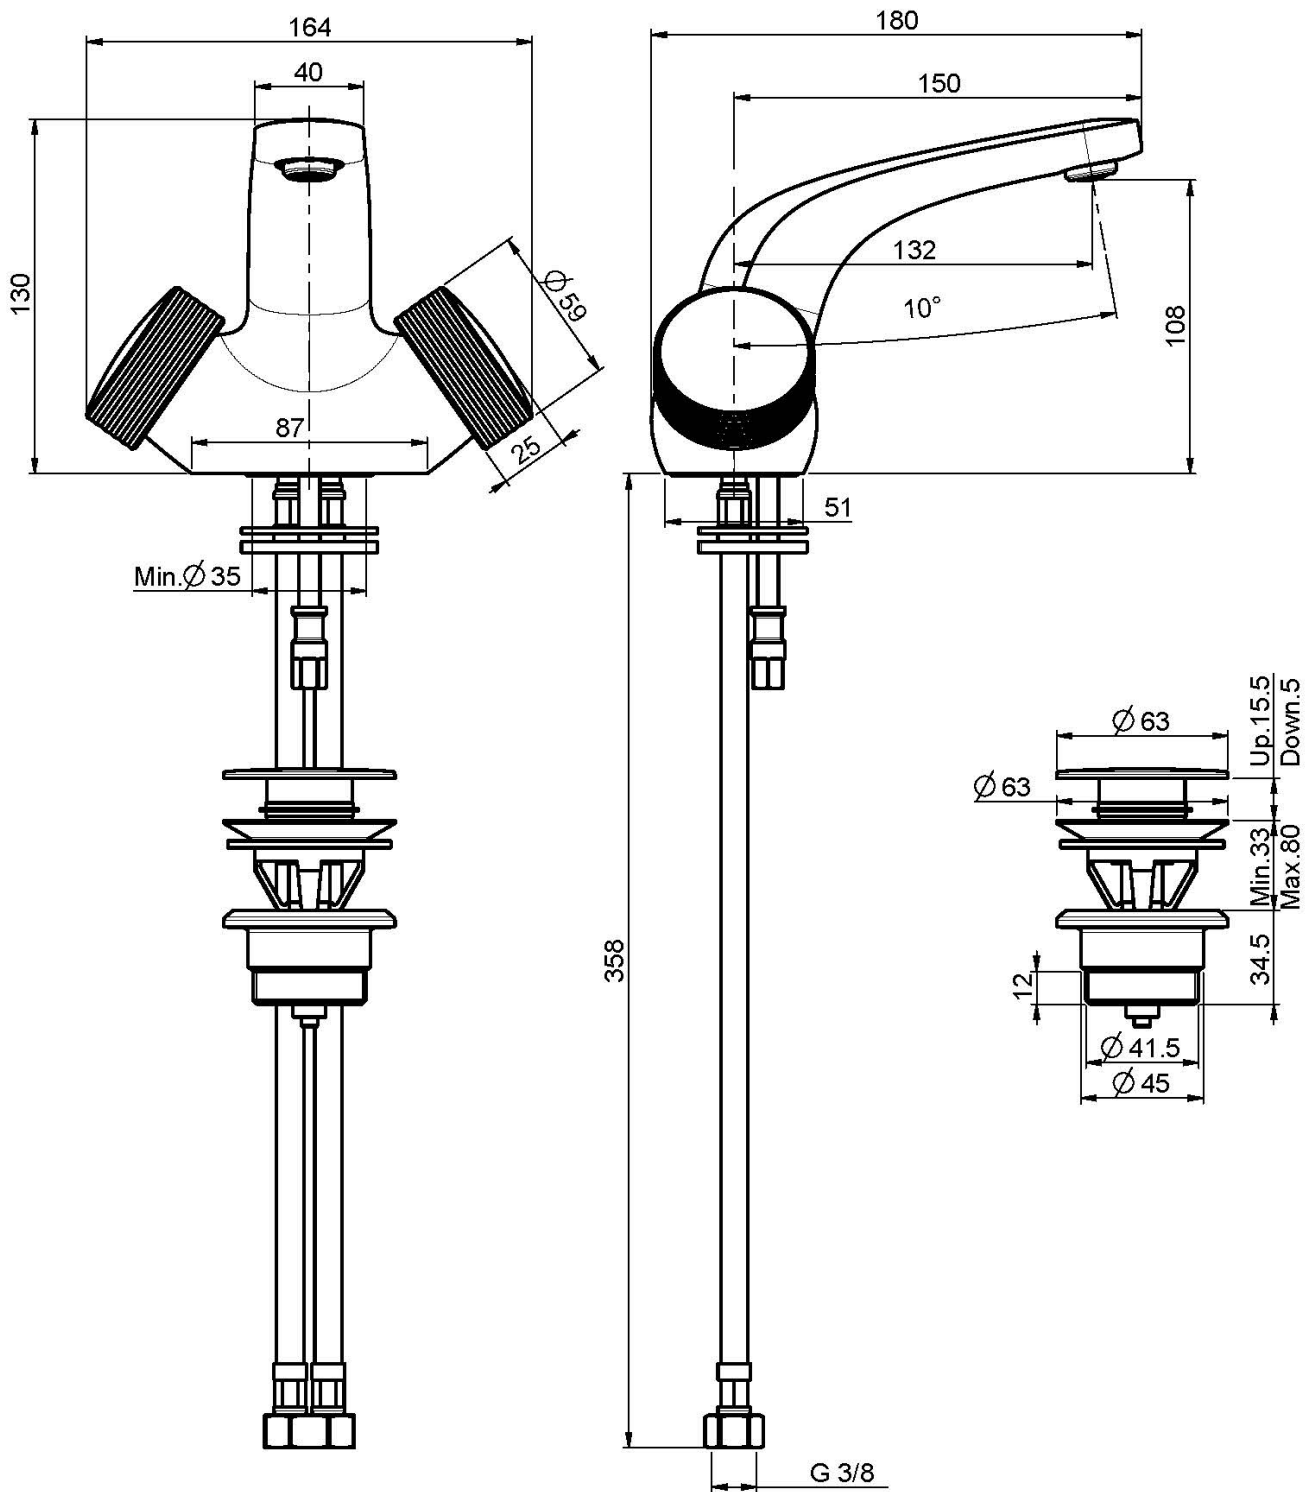

This drawing is the property of FIMA Carlo Frattini. Any complete or partial reproduction, or any transmission to third party without FIMA Carlo Frattini authorization is forbidden.