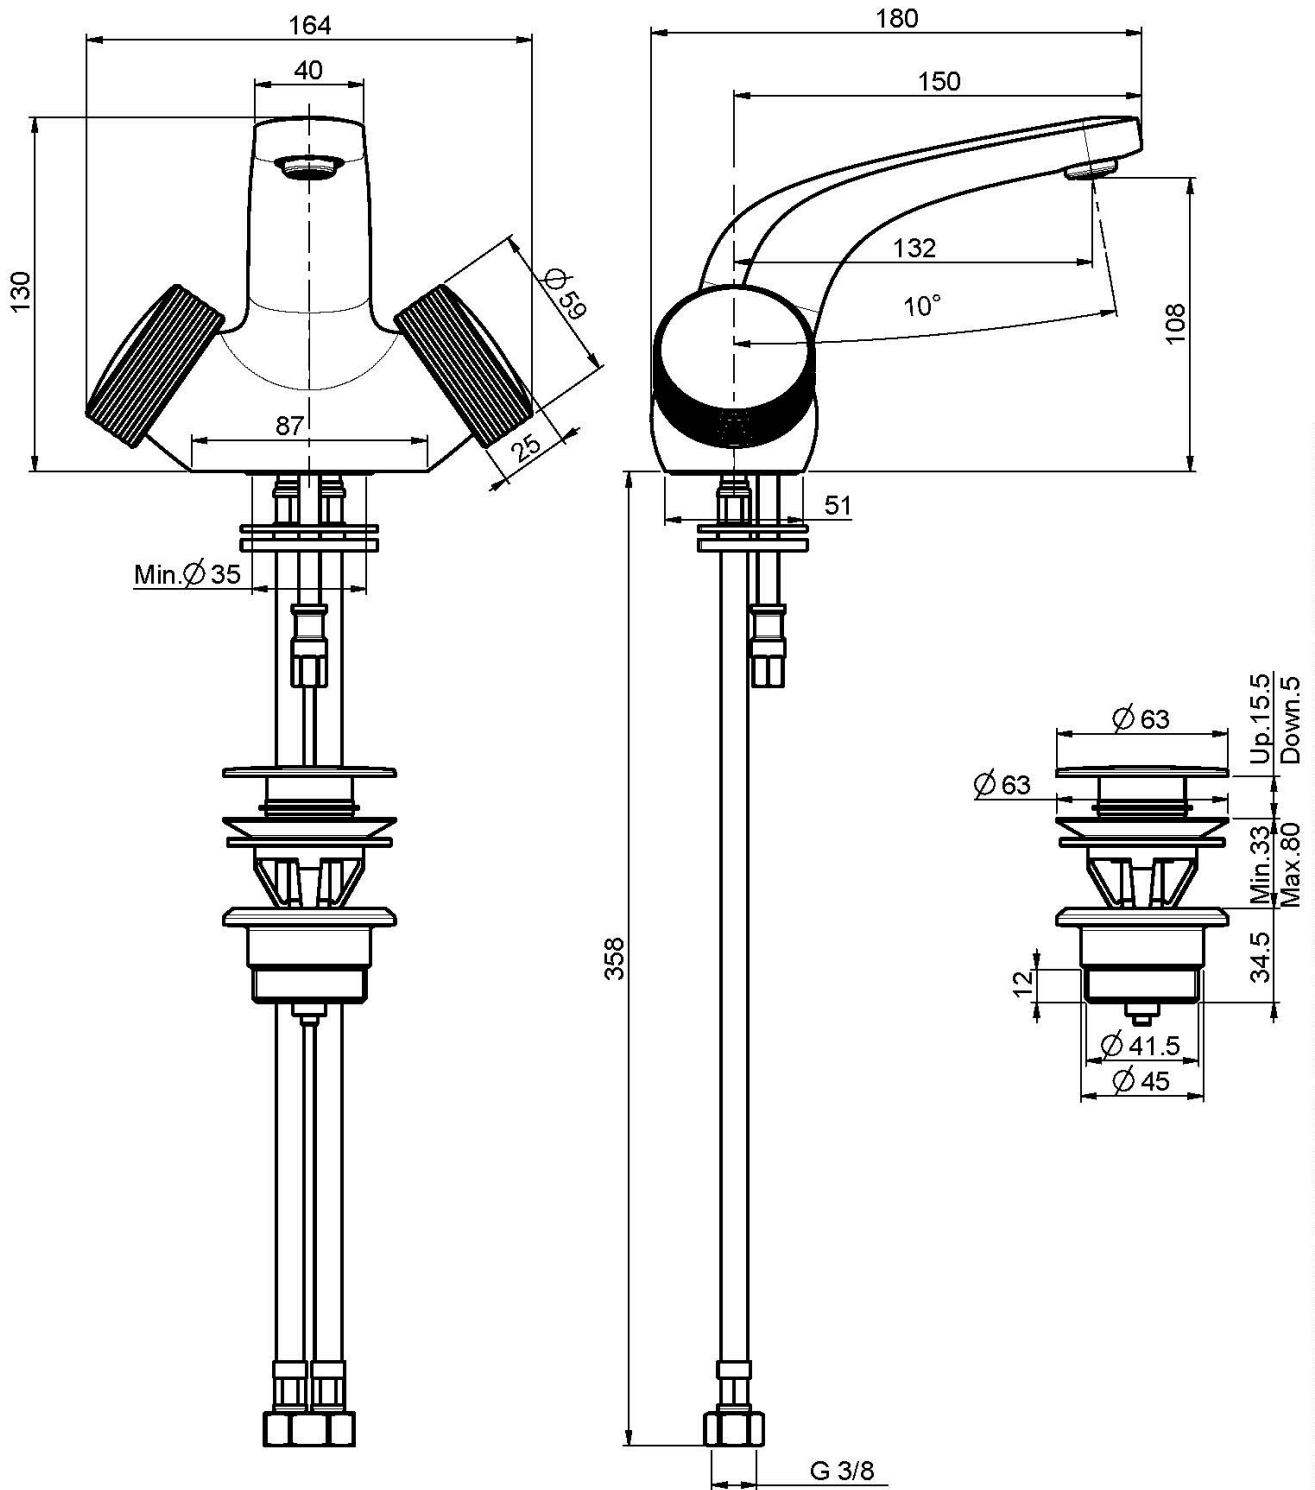

This drawing is the property of FIMA Carlo Frattini. Any complete or partial reproduction, or any transmission to third party without FIMA Carlo Frattini authorization is forbidden.