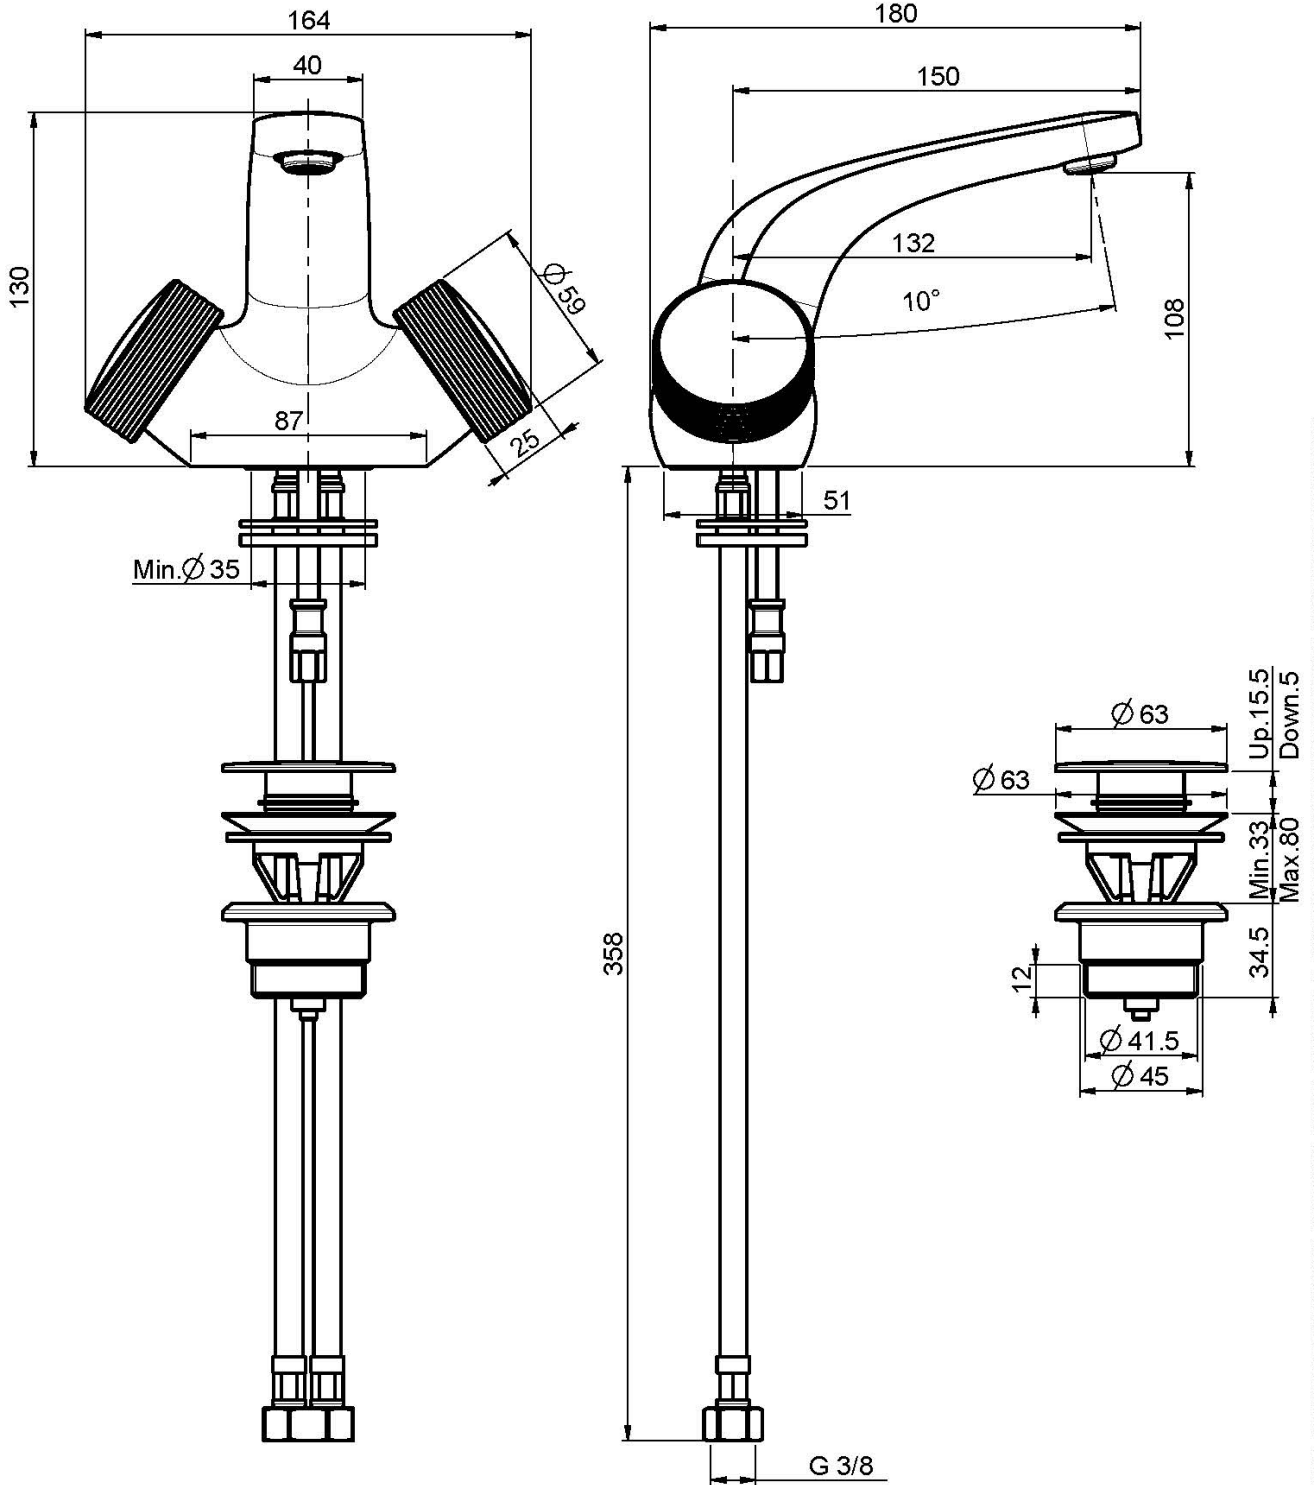

This drawing is the property of FIMA Carlo Frattini. Any complete or partial reproduction, or any transmission to third party without FIMA Carlo Frattini authorization is forbidden.