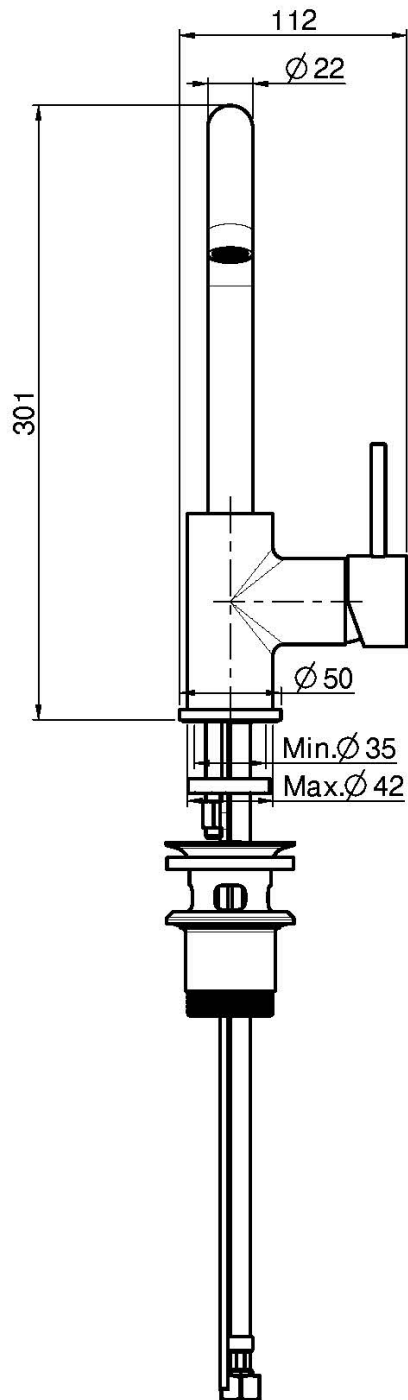

Codigo F3041

MEZCLADOR LAVABO

- 2 conexiones
- caño giratorio
- válvula de desagüe automática 1"1/4
- los acabados blanco y negro equipan la válvula desagüe clic clac
- **este producto está disponible sin descarga (ver página 18)**
- **este producto está disponible con descarga clic clac (ver página 19)**

IMAGEN

Acabados

-  CROMADO
CR
-  HL
-  HS
-  ZL
-  ZS
-  NÍQUEL SATINADO
SN
-  CROMO NEGRO
CN
-  CROMO NEGRO SATINADO
CS
-  BLANCO MATE
BS
-  NEGRO MATE
NS
-  DORADO
OR
-  ORO SATINADO
OS

Consulte las condiciones generales de venta en nuestra lista de precios aplicable