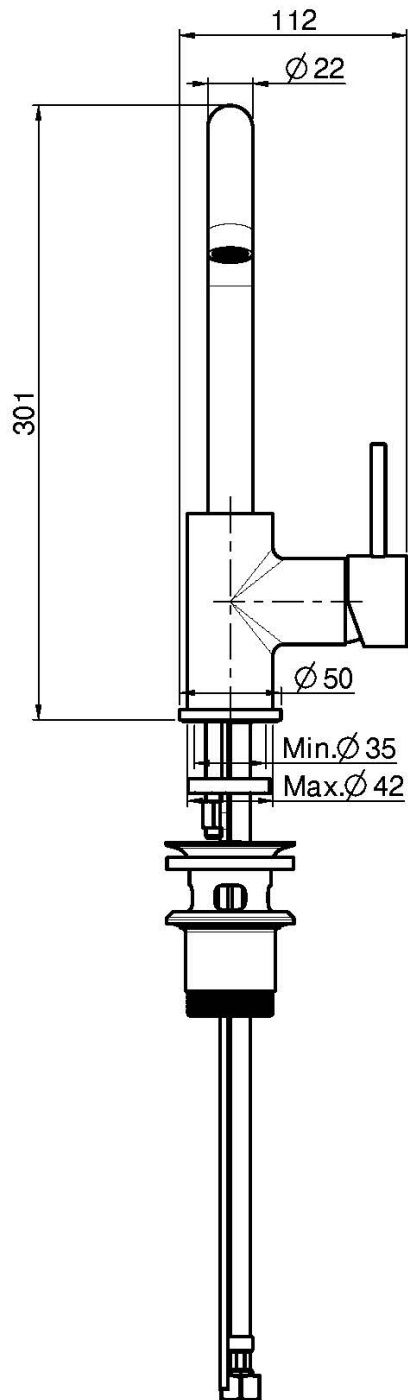

This drawing is the property of FIMA Carlo Frattini. Any complete or partial reproduction, or any transmission to third party without FIMA Carlo Frattini authorization is forbidden.