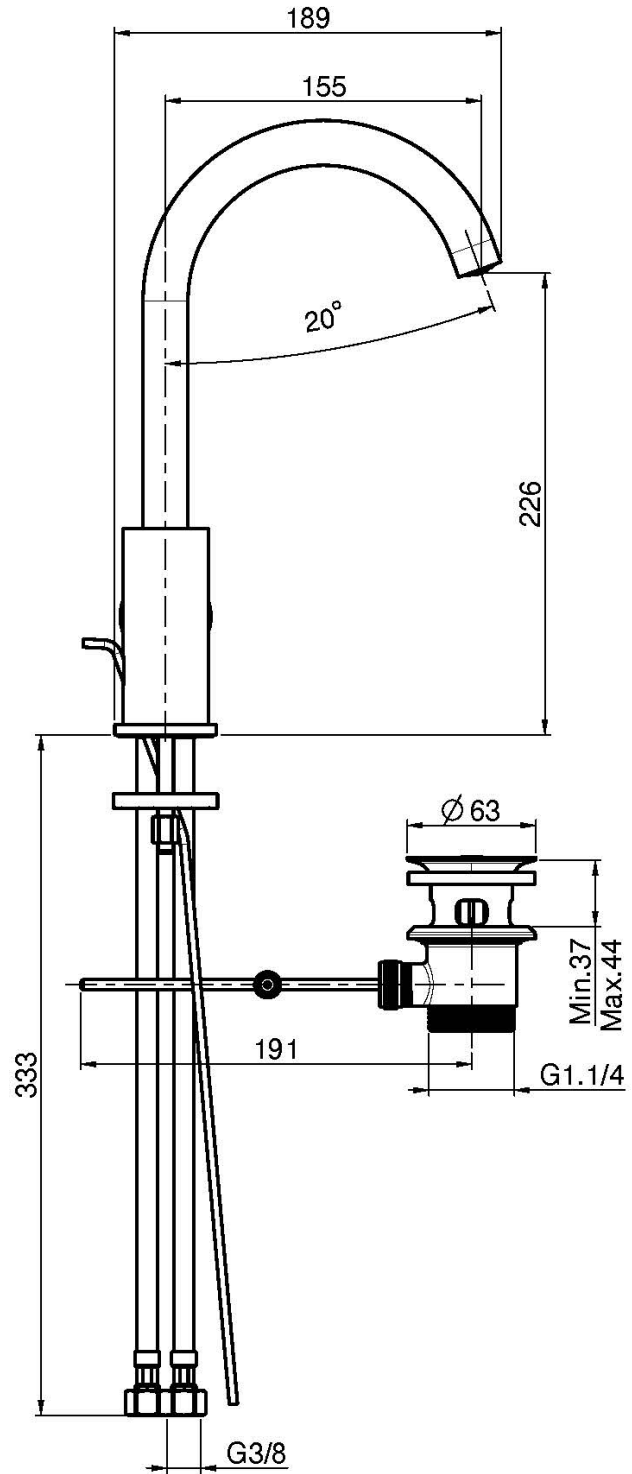

This drawing is the property of FIMA Carlo Frattini. Any complete or partial reproduction, or any transmission to third party without FIMA Carlo Frattini authorization is forbidden.