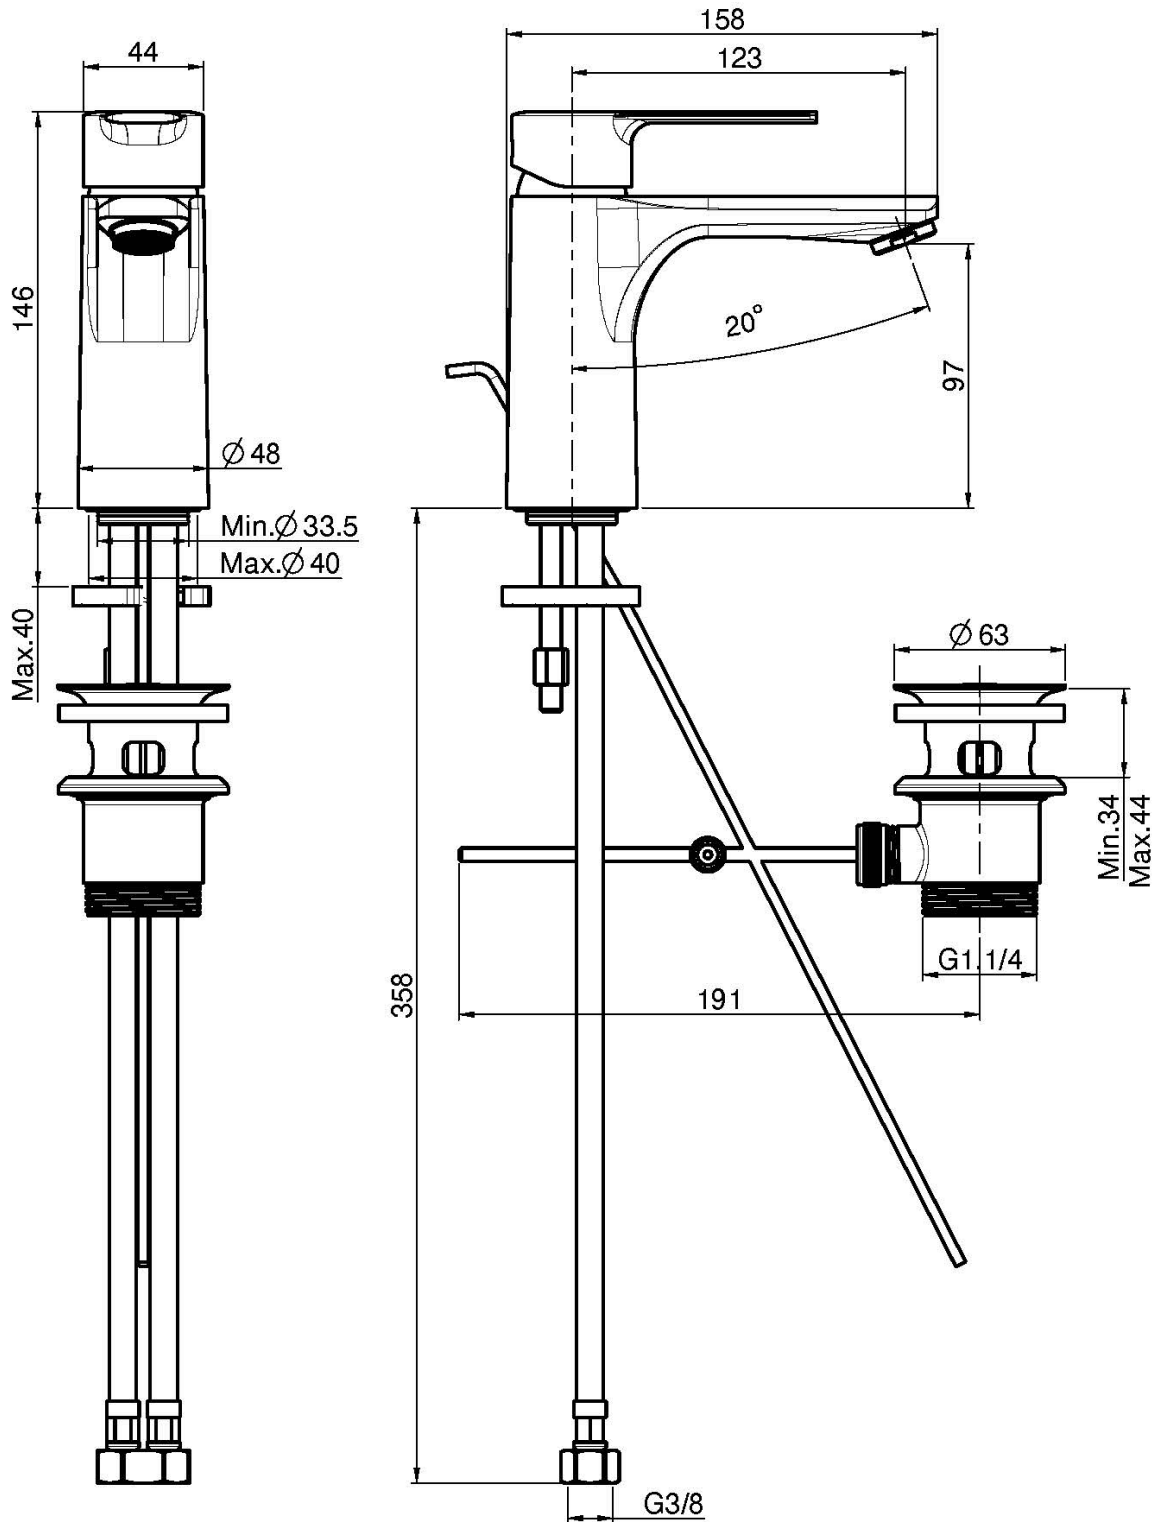

This drawing is the property of FIMA Carlo Frattini. Any complete or partial reproduction, or any transmission to third party without FIMA Carlo Frattini authorization is forbidden.