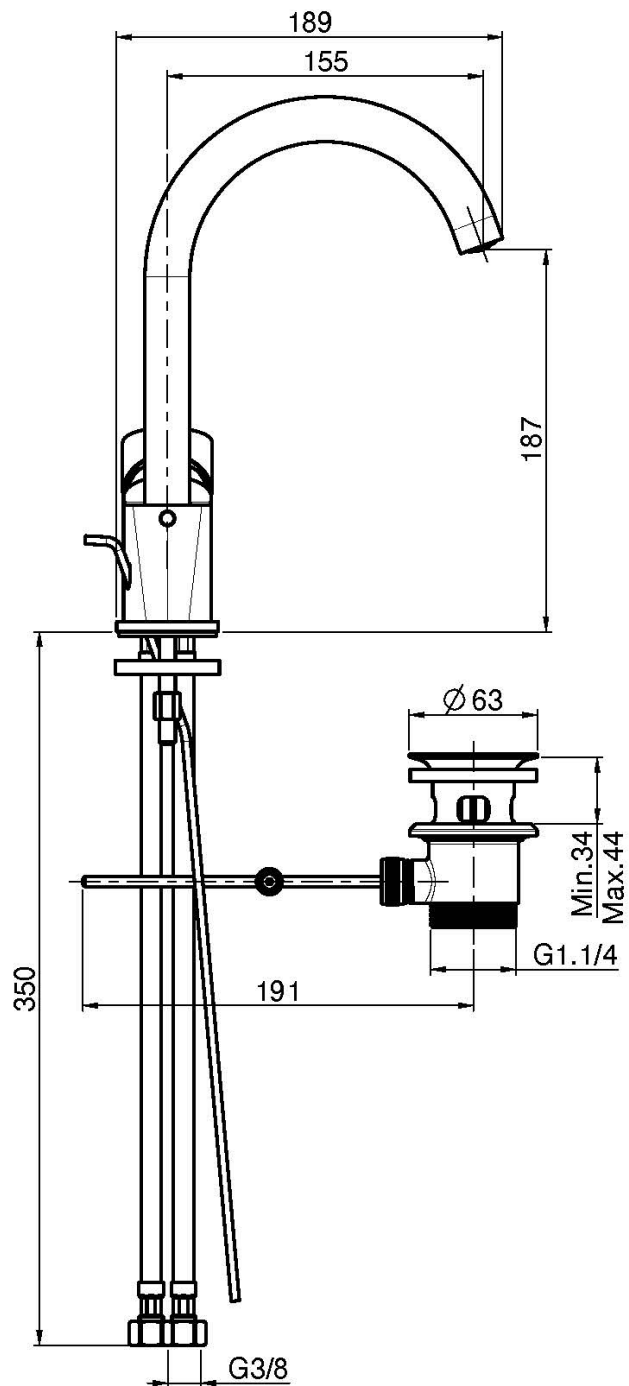

Codigo F3001/3

MEZCLADOR LAVABO

- caño giratorio
- caudal máximo a 3 bar: 5 l/m
- 2 conexiones
- válvula de desagüe automática 1"1/4
- los acabados blanco y negro equipan la válvula desagüe clic clac

Acabados

-  CROMADO
CR
-  BLANCO MATE
BS
-  NEGRO MATE
NS

IMAGEN

Consulte las condiciones generales de venta en nuestra lista
de precios aplicable

This drawing is the property of FIMA Carlo Frattini. Any complete or partial reproduction, or any transmission to third party without FIMA Carlo Frattini authorization is forbidden.