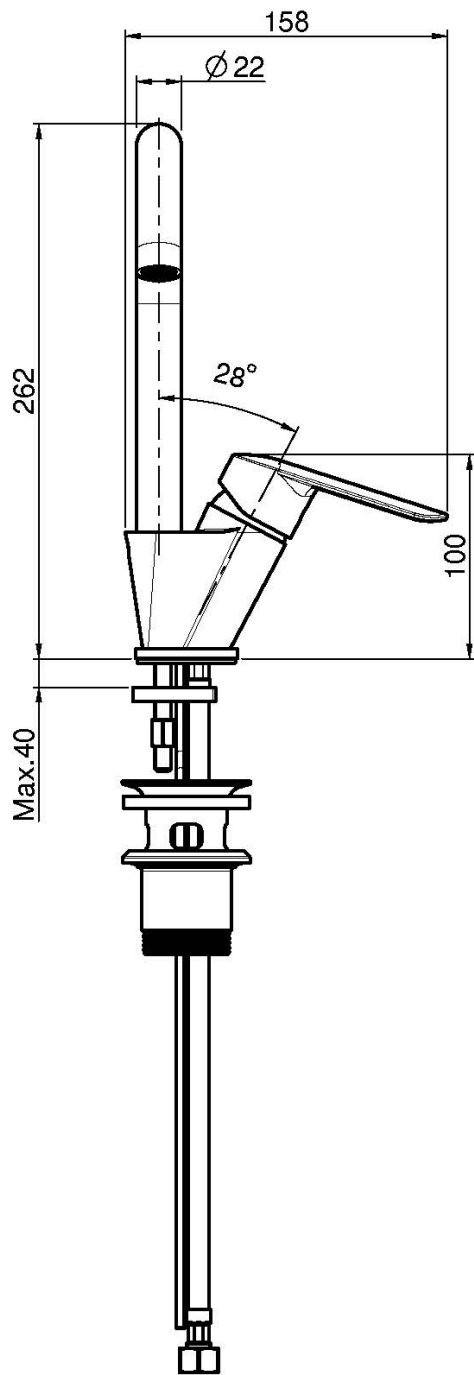

Codigo F3001/3

MEZCLADOR LAVABO

- caño giratorio
- caudal máximo a 3 bar: 5 l/m
- 2 conexiones
- válvula de desagüe automática 1"1/4
- los acabados blanco y negro equipan la válvula desagüe clic clac

Acabados

-  CROMADO
CR
-  BLANCO MATE
BS
-  NEGRO MATE
NS

IMAGEN

Consulte las condiciones generales de venta en nuestra lista
de precios aplicable

This drawing is the property of FIMA Carlo Frattini. Any complete or partial reproduction, or any transmission to third party without FIMA Carlo Frattini authorization is forbidden.