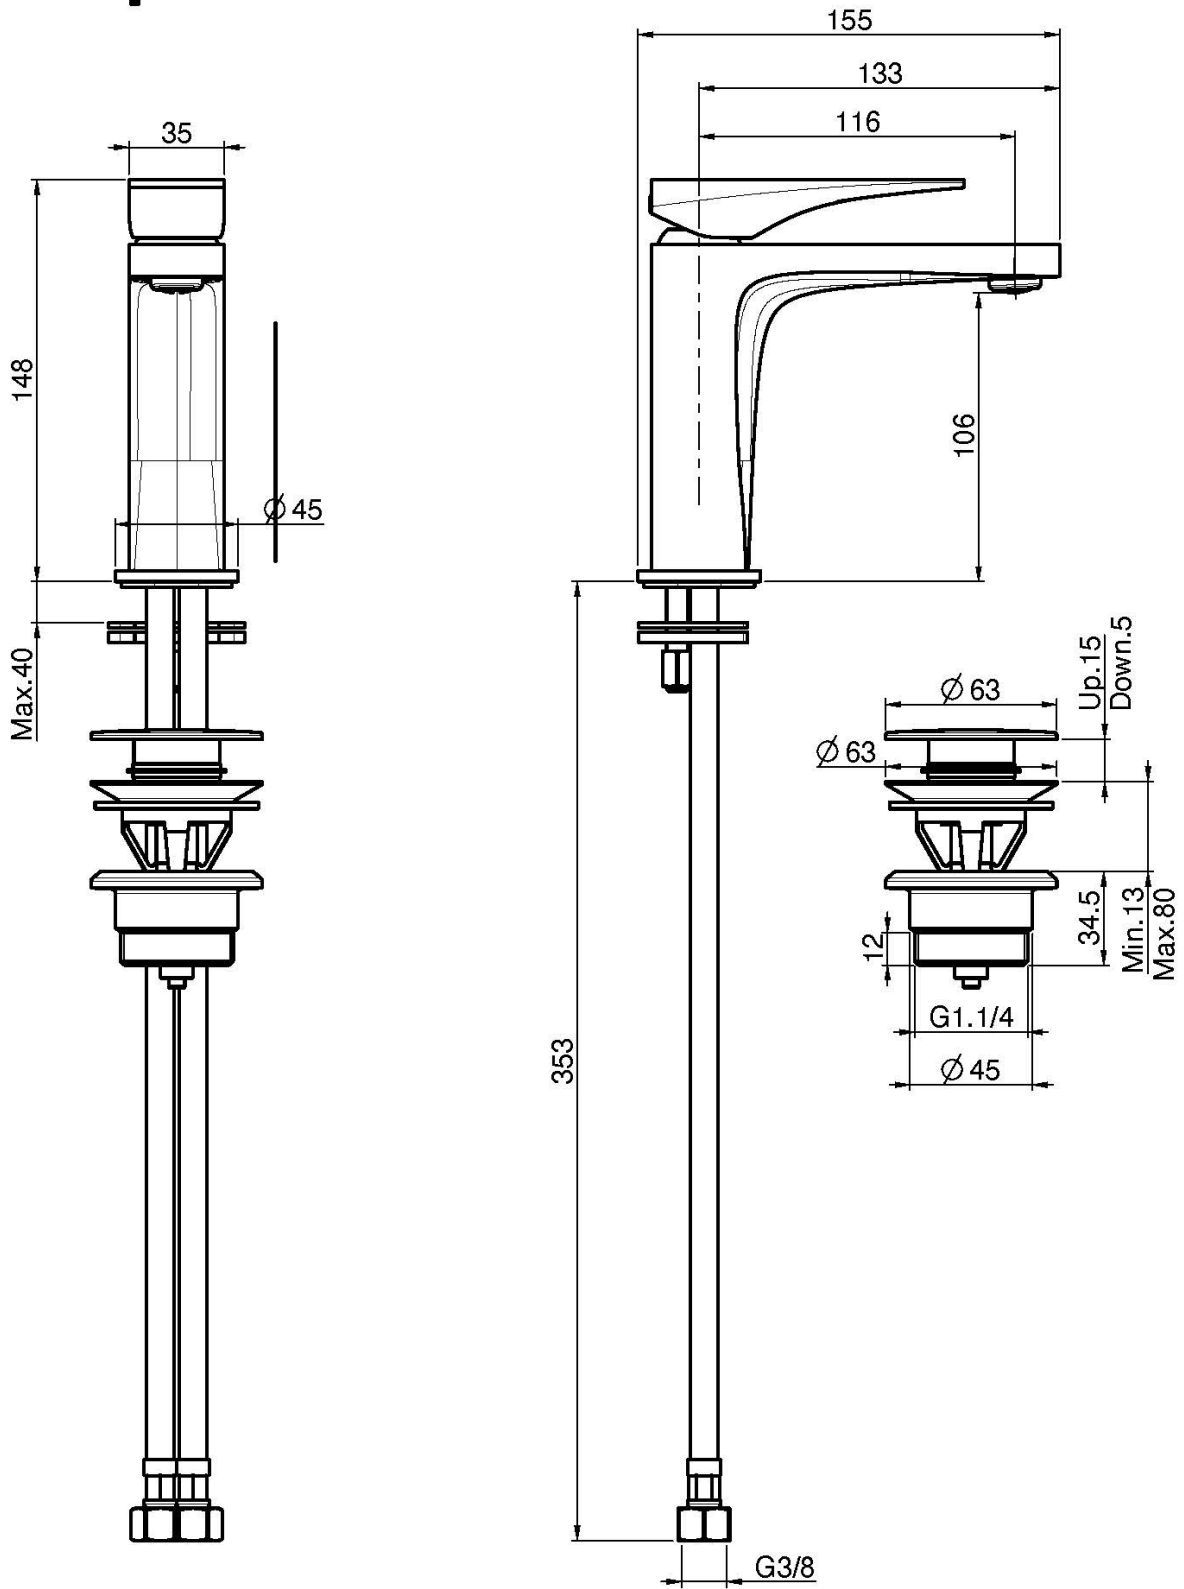

This drawing is the property of FIMA Carlo Frattini. Any complete or partial reproduction, or any transmission to third party without FIMA Carlo Frattini authorization is forbidden.