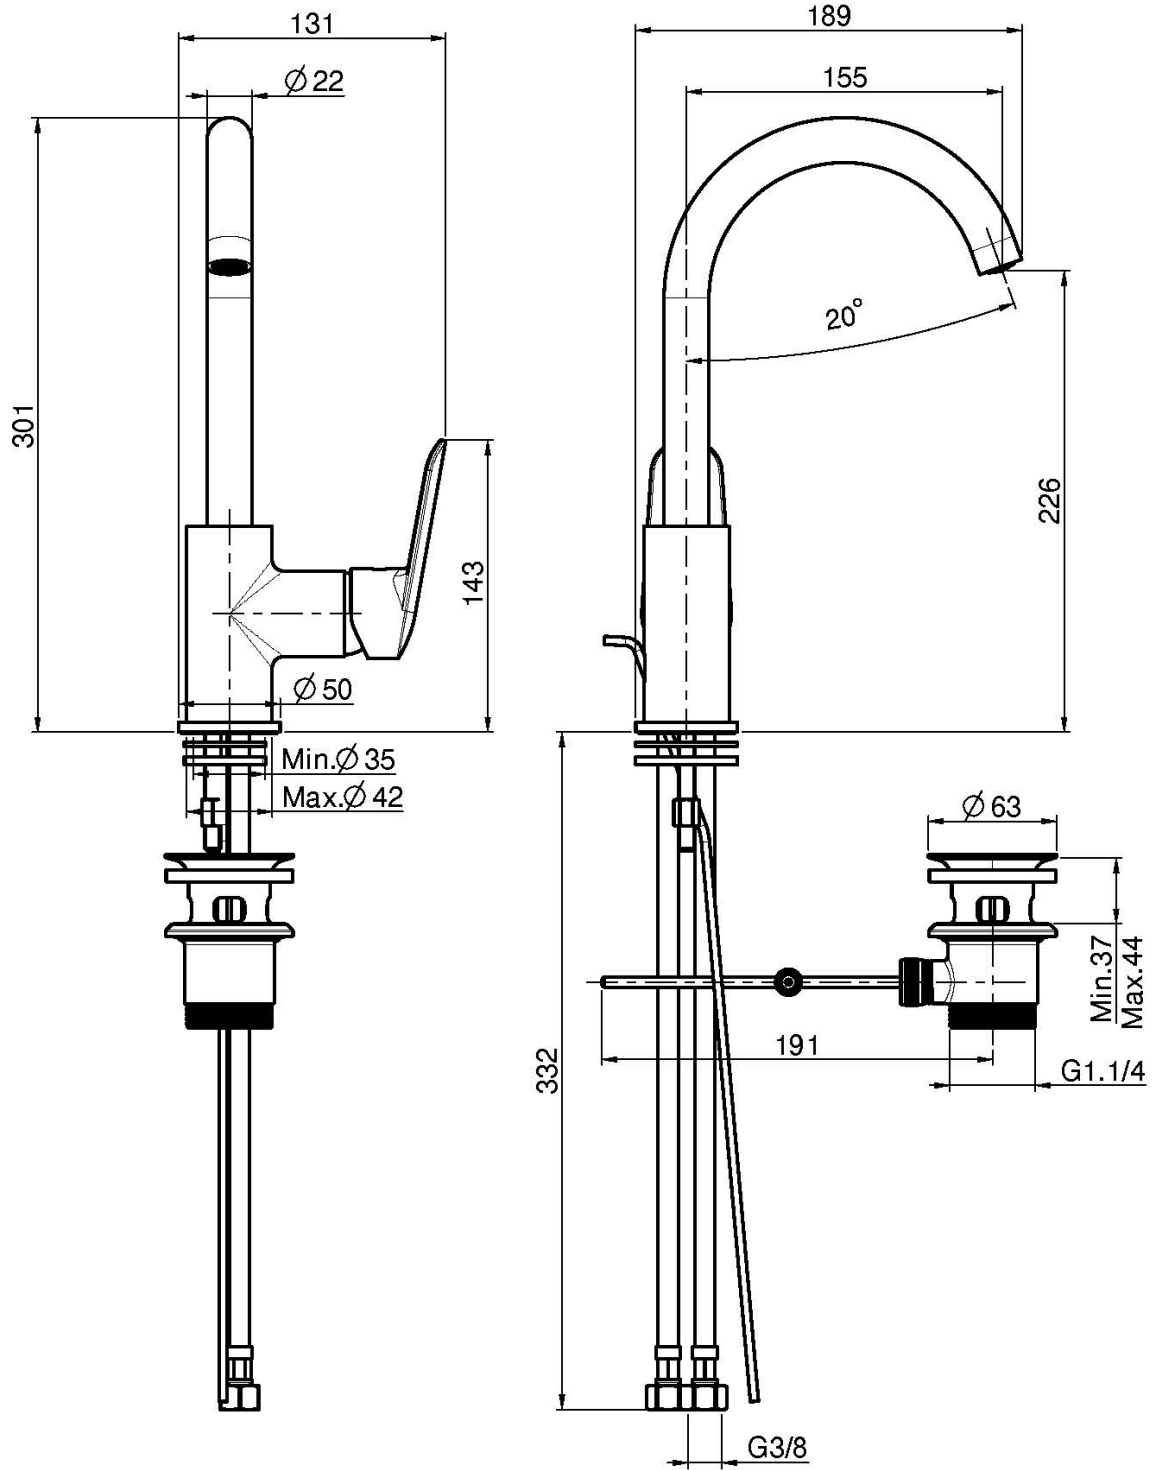

This drawing is the property of FIMA Carlo Frattini. Any complete or partial reproduction, or any transmission to third party without FIMA Carlo Frattini authorization is forbidden.