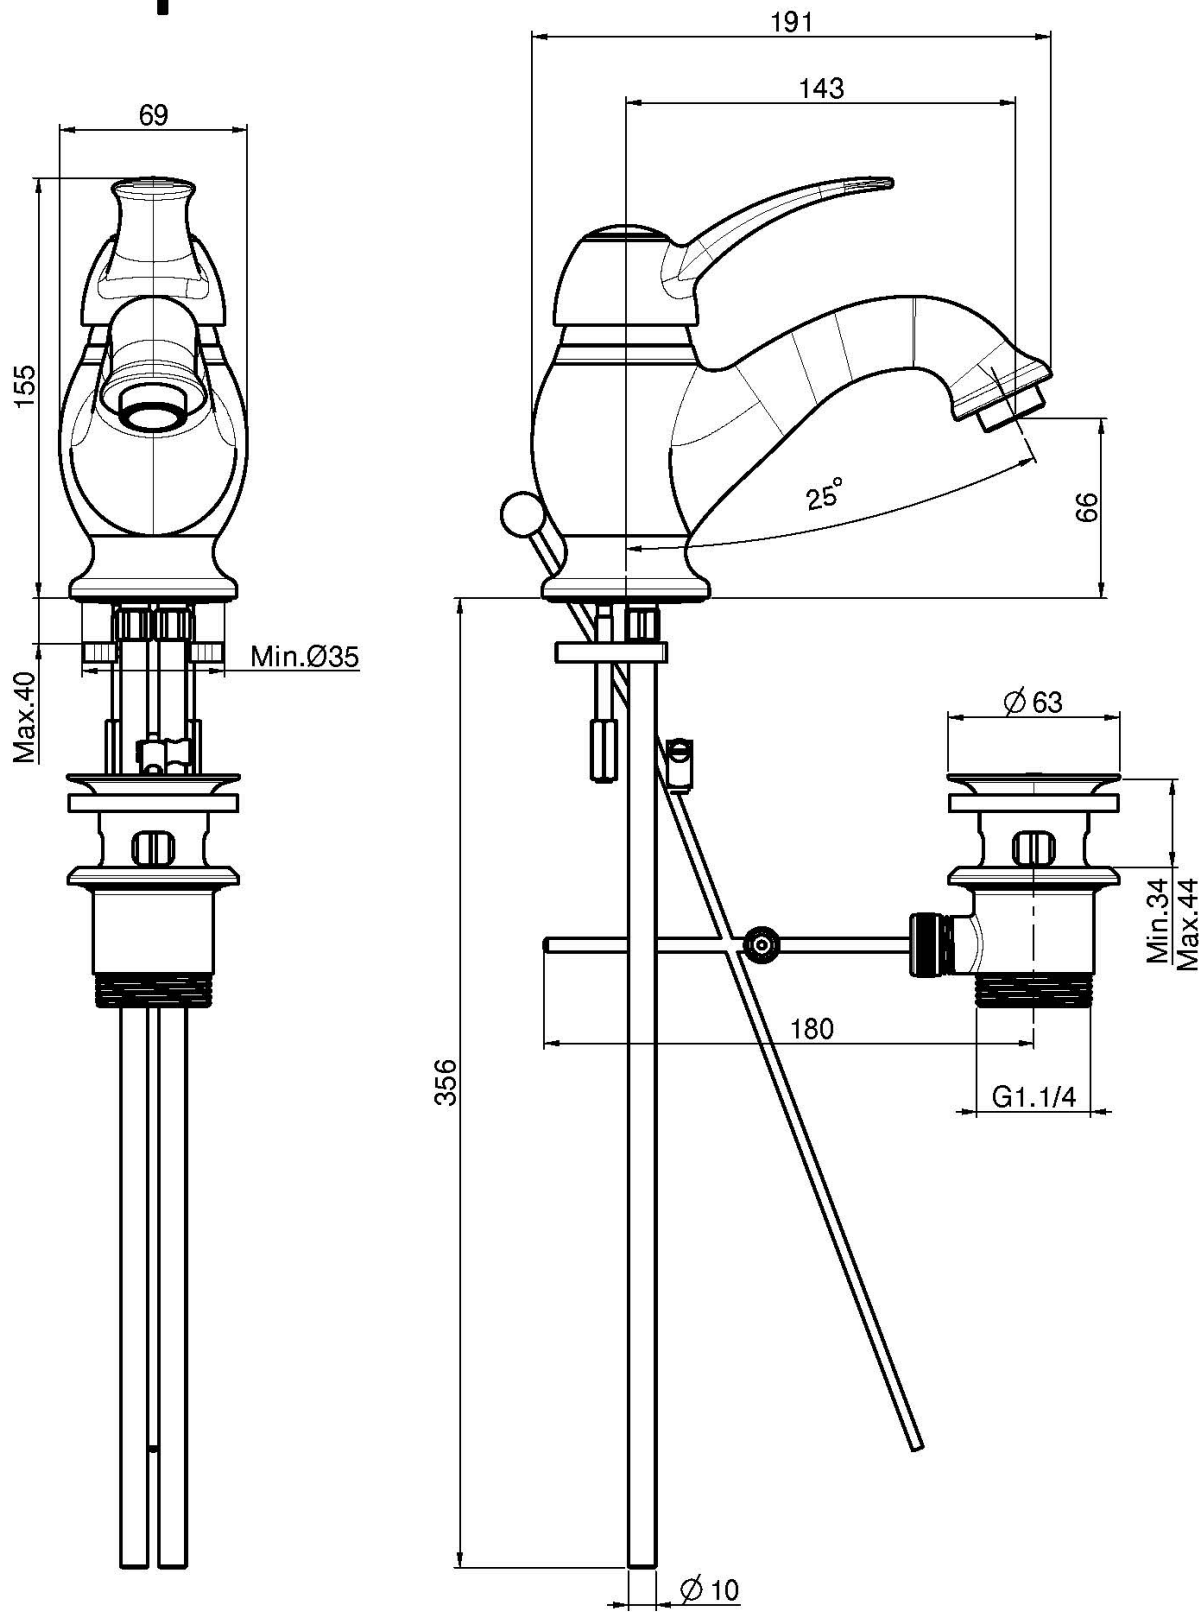

This drawing is the property of FIMA Carlo Frattini. Any complete or partial reproduction, or any transmission to third party without FIMA Carlo Frattini authorization is forbidden.