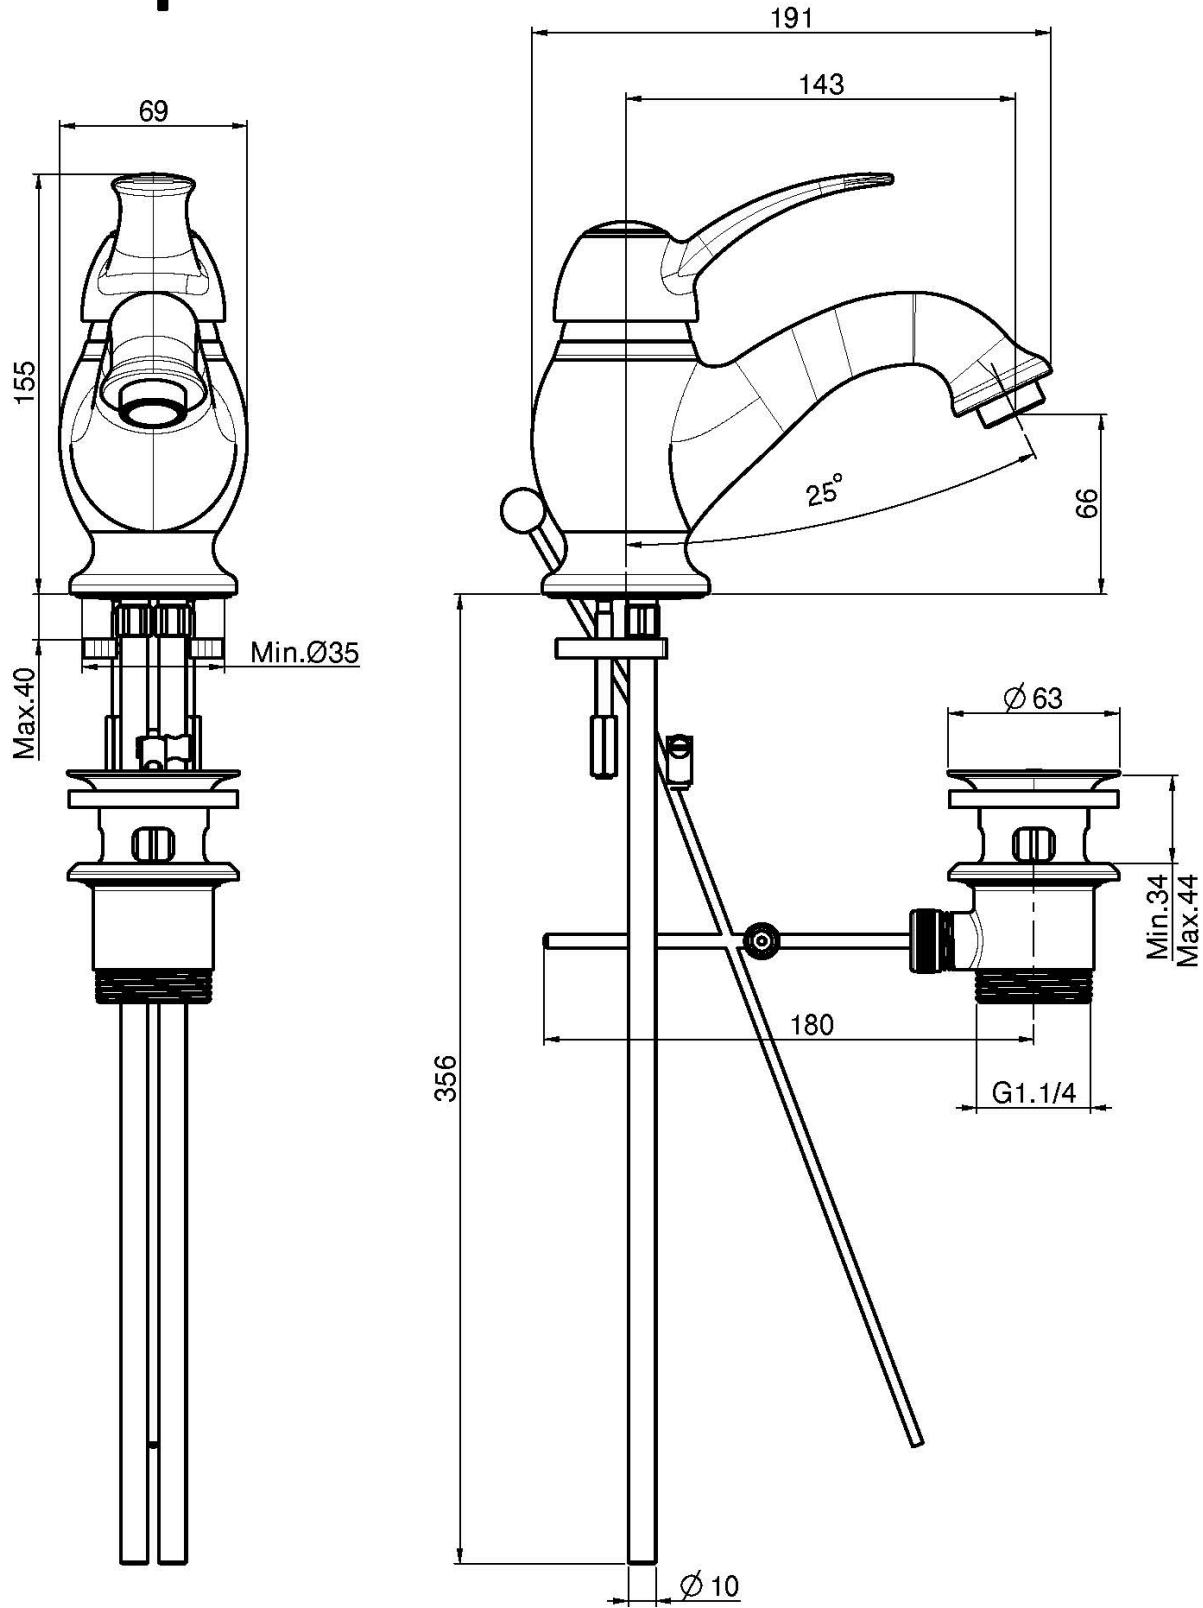

This drawing is the property of FIMA Carlo Frattini. Any complete or partial reproduction, or any transmission to third party without FIMA Carlo Frattini authorization is forbidden.