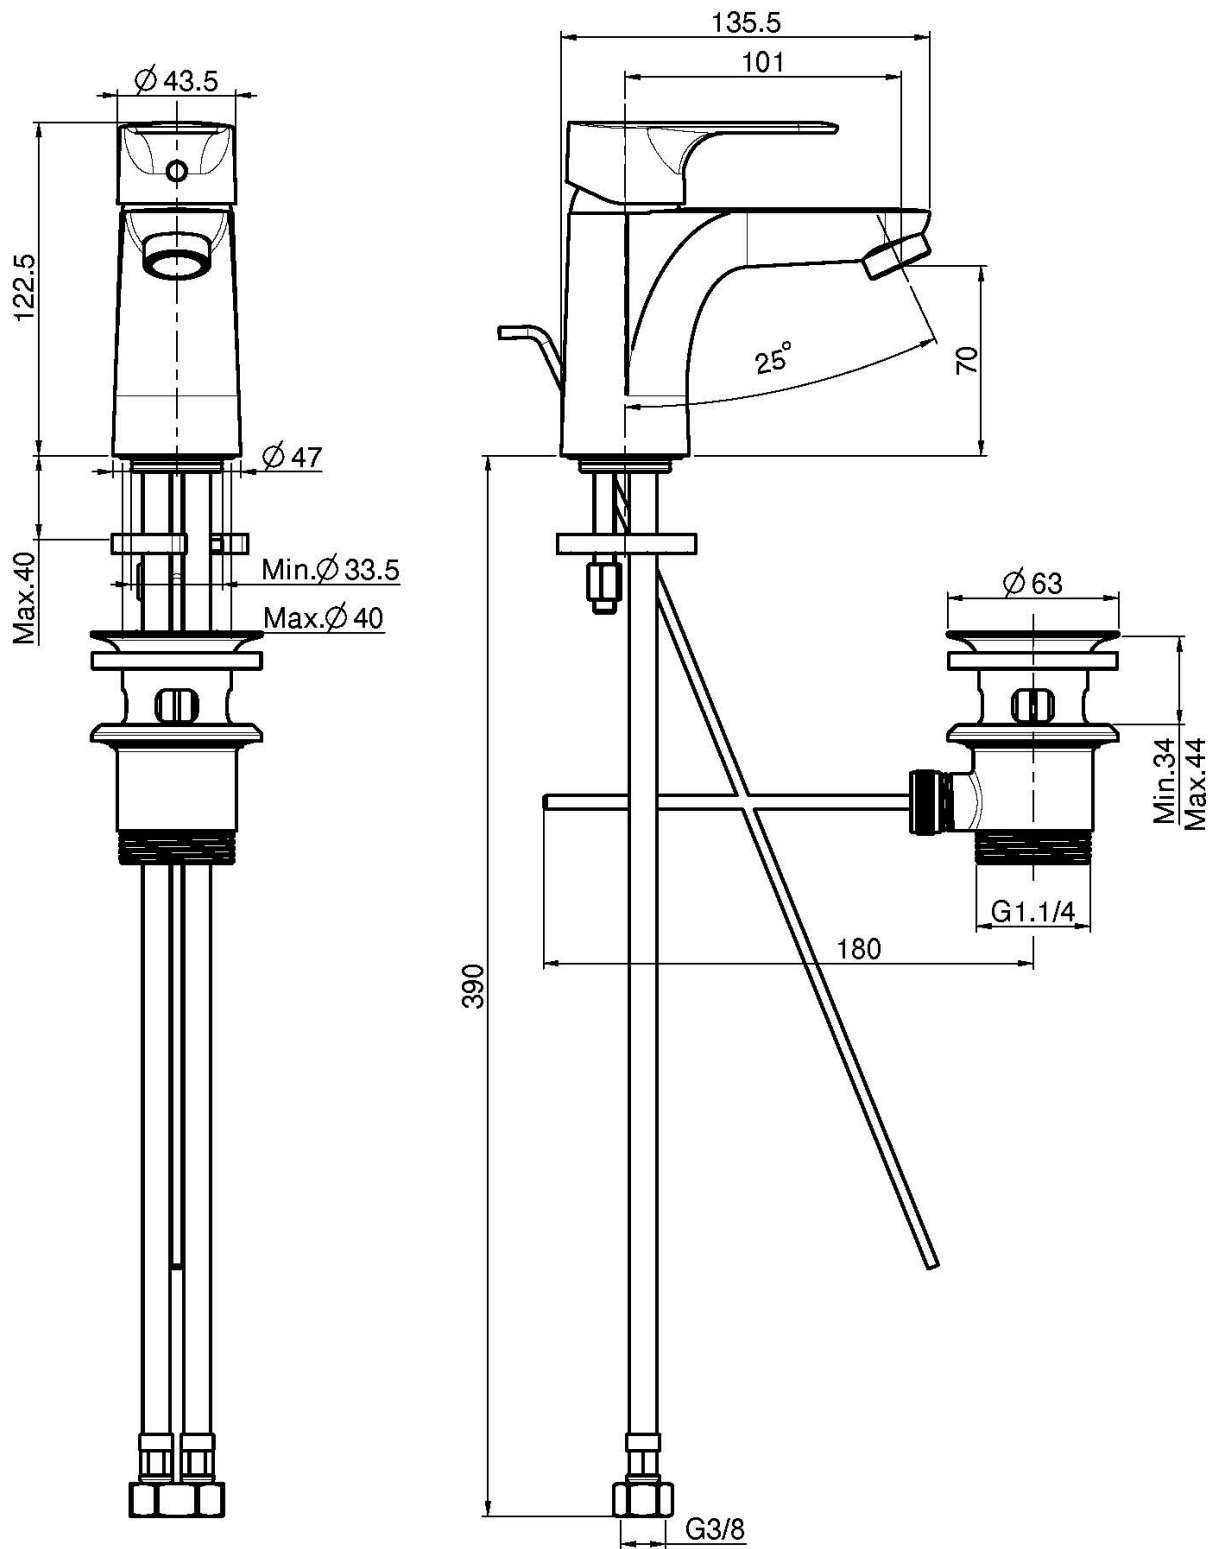

This drawing is the property of FIMA Carlo Frattini. Any complete or partial reproduction, or any transmission to third party without FIMA Carlo Frattini authorization is forbidden.