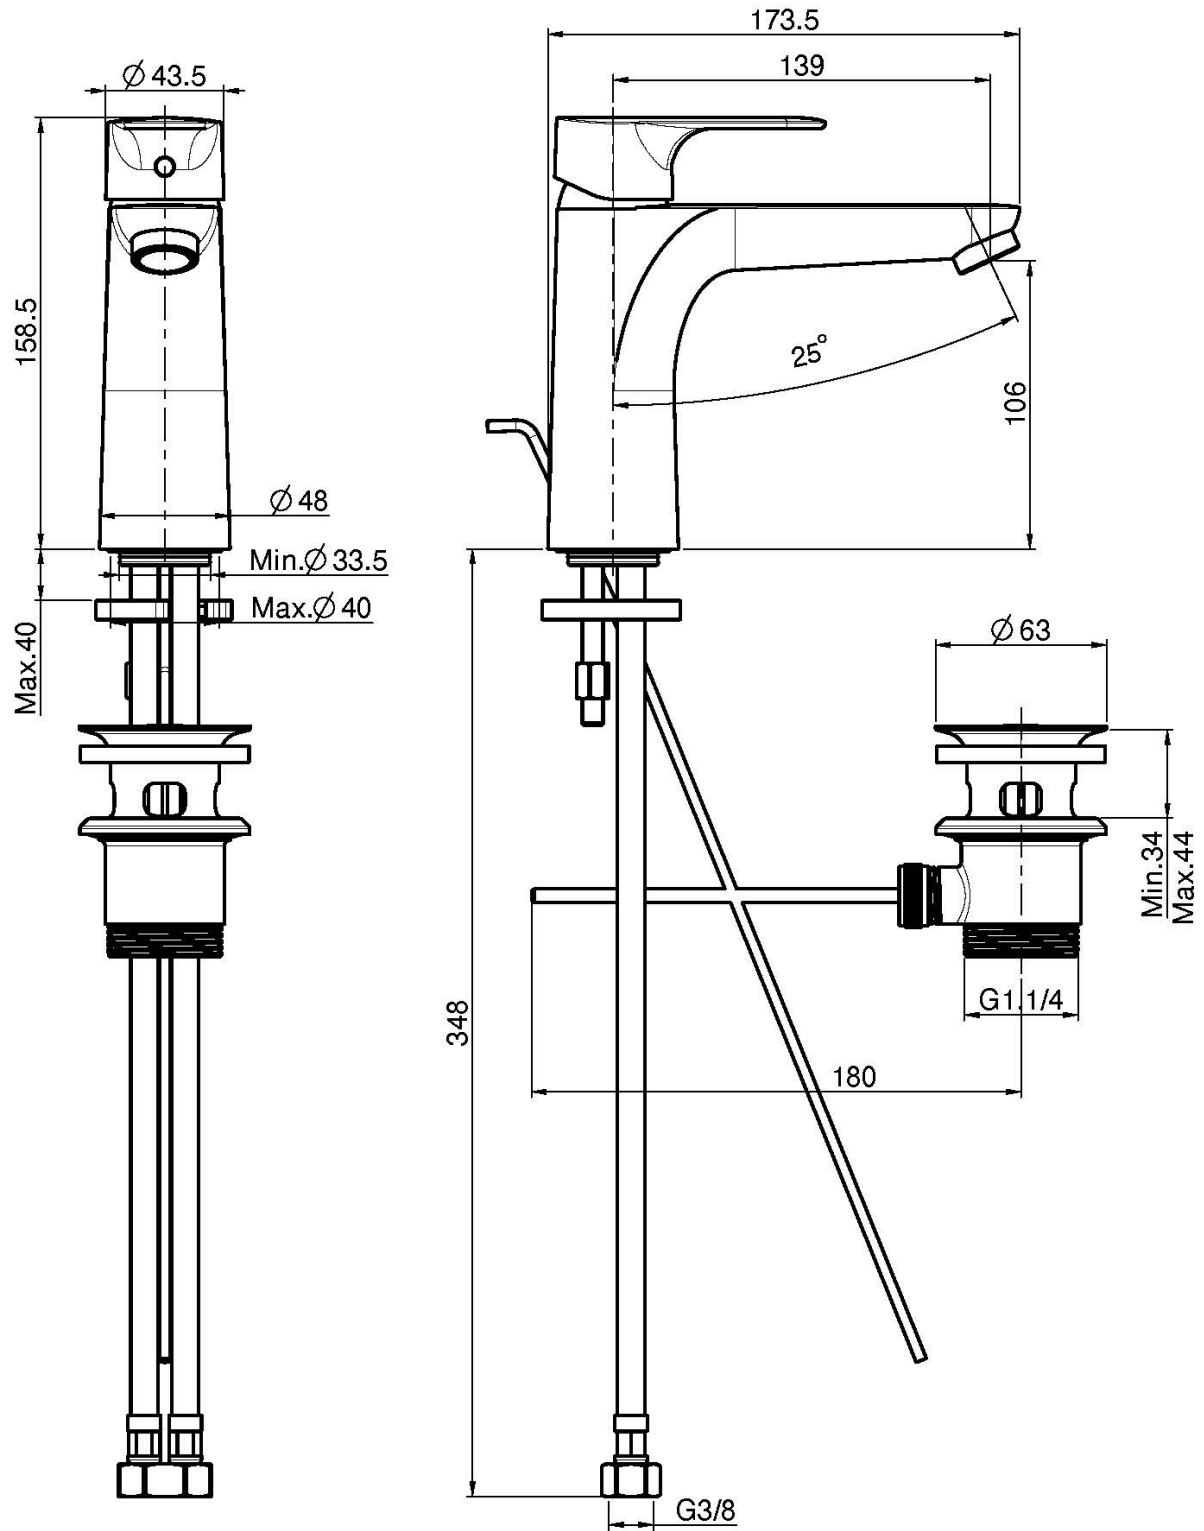

This drawing is the property of FIMA Carlo Frattini. Any complete or partial reproduction, or any transmission to third party without FIMA Carlo Frattini authorization is forbidden.