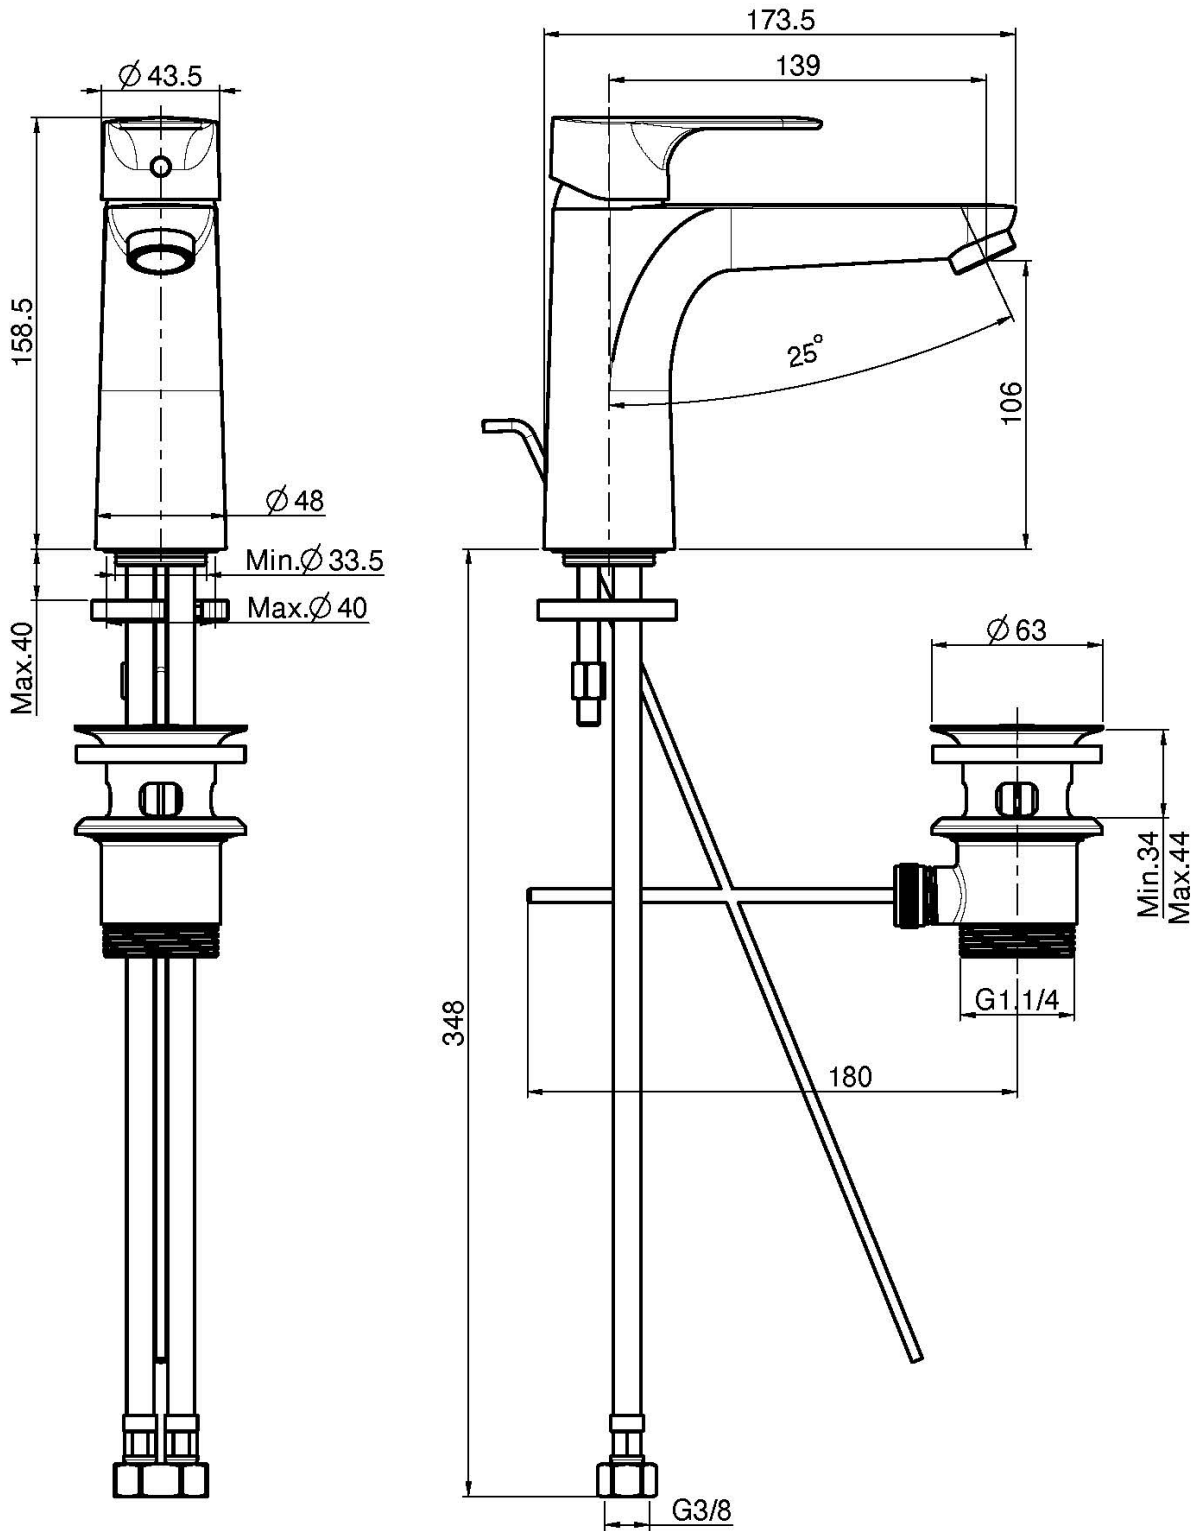

This drawing is the property of FIMA Carlo Frattini. Any complete or partial reproduction, or any transmission to third party without FIMA Carlo Frattini authorization is forbidden.