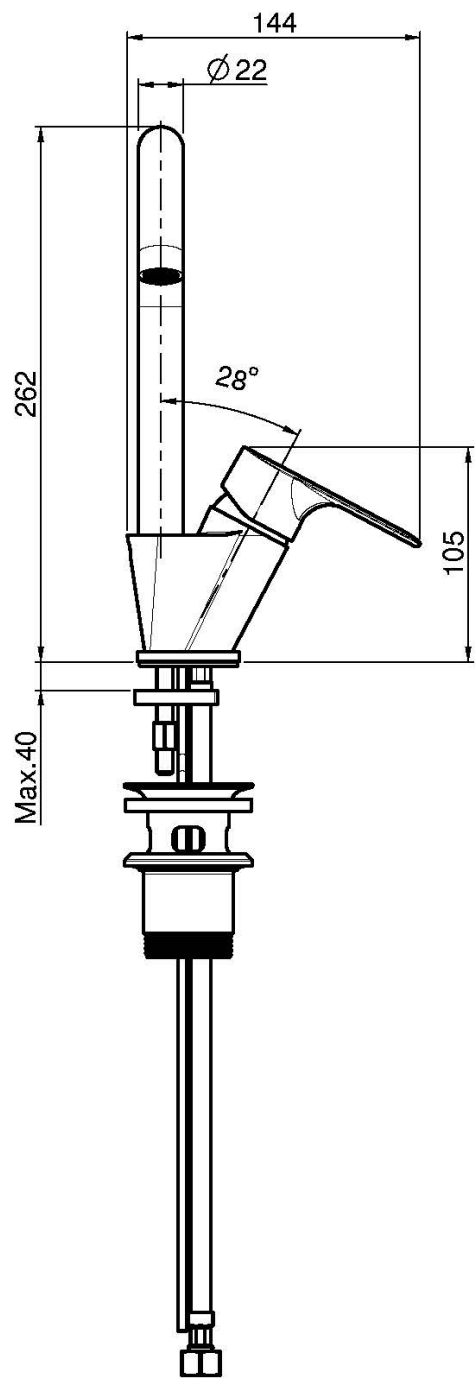

Codigo F3841

MEZCLADOR LAVABO

- 2 conexiones
- caño giratorio
- válvula de desagüe automática 1"1/4
- el acabado negro equipa la válvula desagüe clic clac
- **este producto está disponible sin descarga (ver página 18)**
- **este producto está disponible con descarga clic clac (ver página 19)**

Acabados

 CROMADO
CR

 NEGRO MATE
NS

IMAGEN

Consulte las condiciones generales de venta en nuestra lista
de precios aplicable

This drawing is the property of FIMA Carlo Frattini. Any complete or partial reproduction, or any transmission to third party without FIMA Carlo Frattini authorization is forbidden.