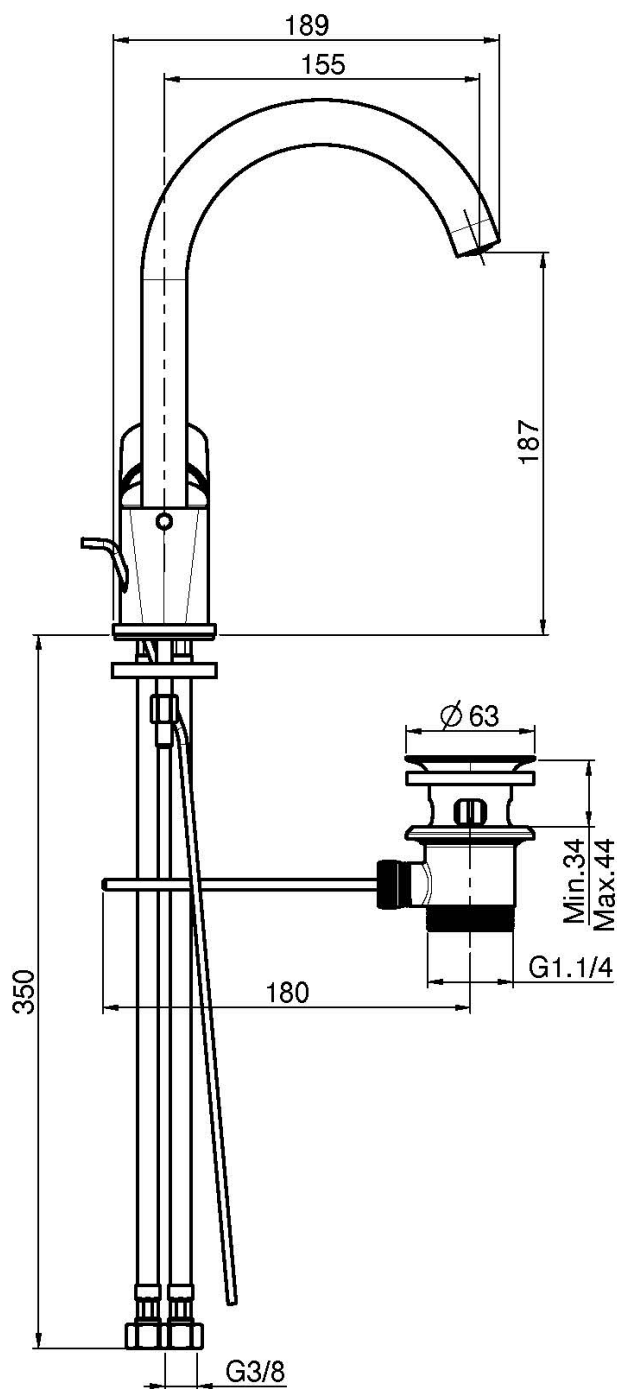

Codigo F3841

MEZCLADOR LAVABO

- 2 conexiones
- caño giratorio
- válvula de desagüe automática 1"1/4
- el acabado negro equipa la válvula desagüe clic clac
- **este producto está disponible sin descarga (ver página 18)**
- **este producto está disponible con descarga clic clac (ver página 19)**

Acabados

 CROMADO
CR

 NEGRO MATE
NS

IMAGEN

Consulte las condiciones generales de venta en nuestra lista
de precios aplicable

This drawing is the property of FIMA Carlo Frattini. Any complete or partial reproduction, or any transmission to third party without FIMA Carlo Frattini authorization is forbidden.