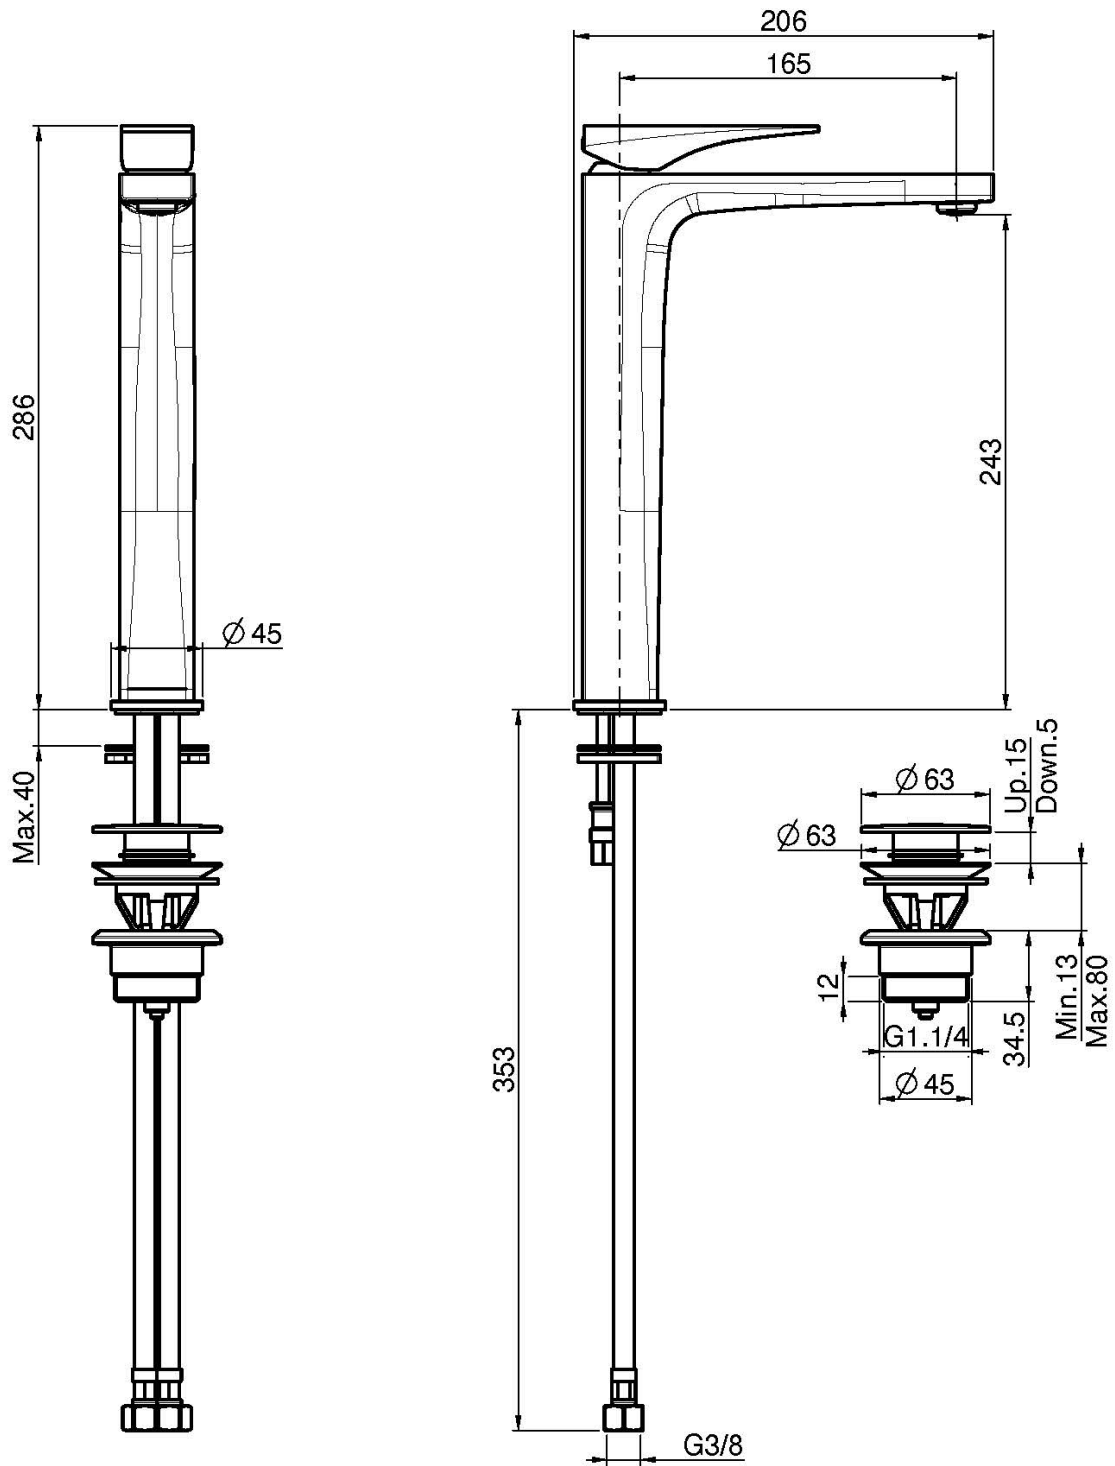

This drawing is the property of FIMA Carlo Frattini. Any complete or partial reproduction, or any transmission to third party without FIMA Carlo Frattini authorization is forbidden.