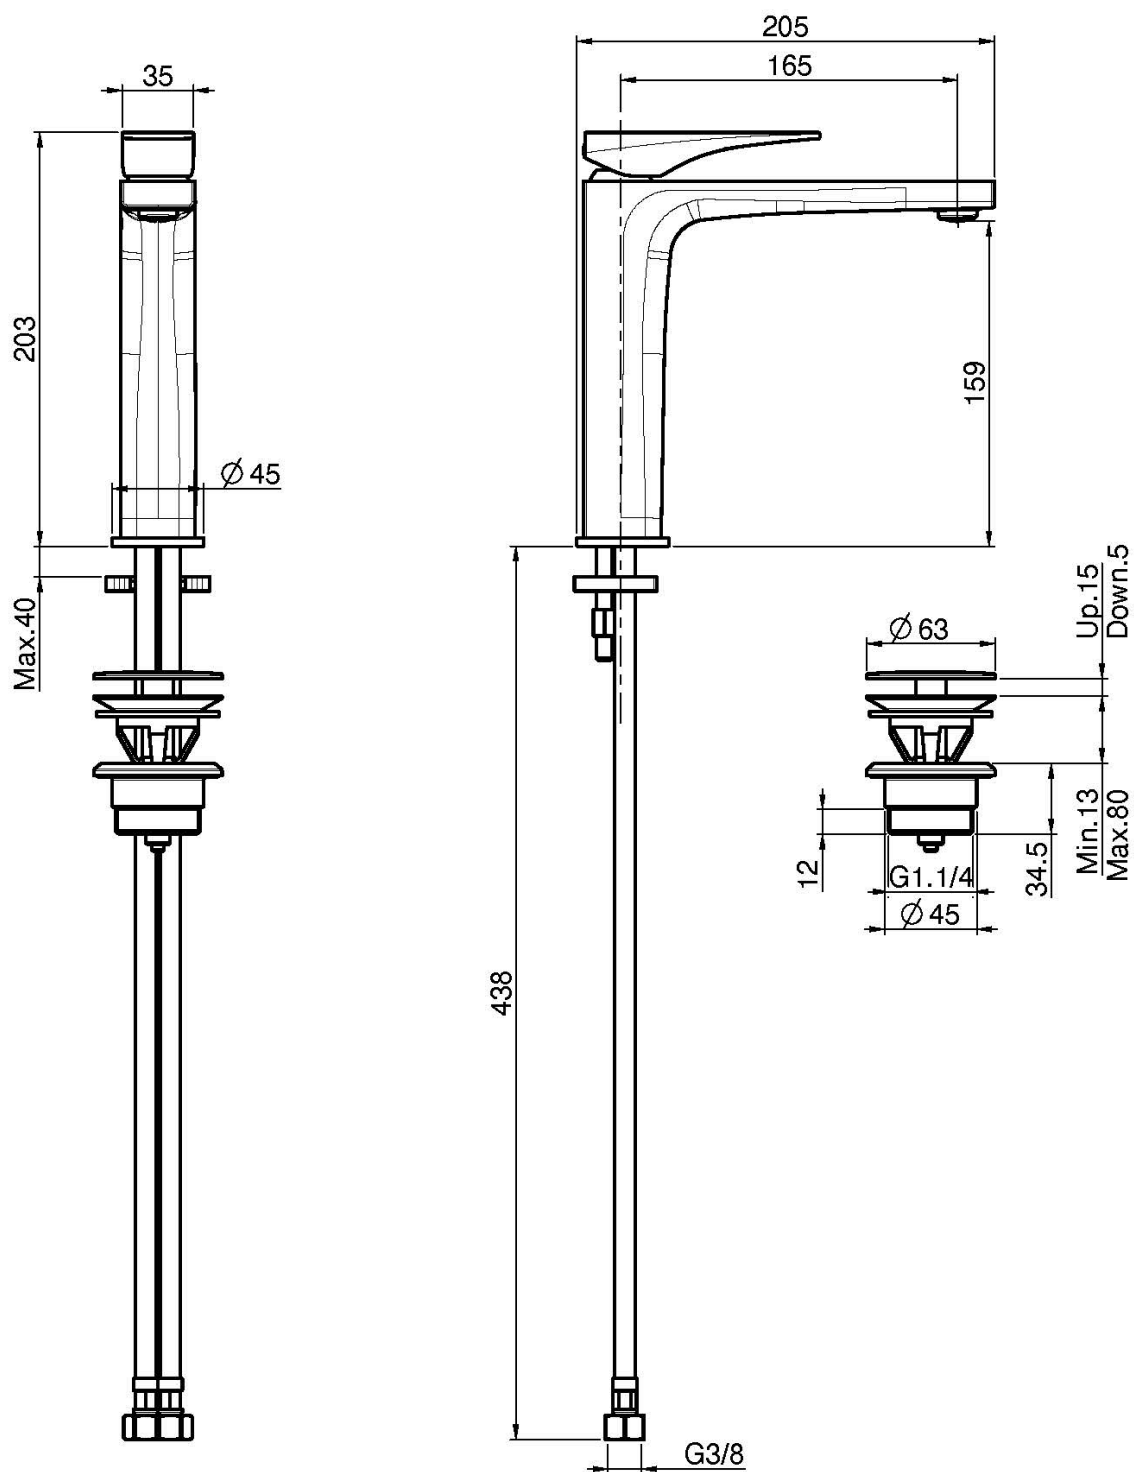

This drawing is the property of FIMA Carlo Frattini. Any complete or partial reproduction, or any transmission to third party without FIMA Carlo Frattini authorization is forbidden.