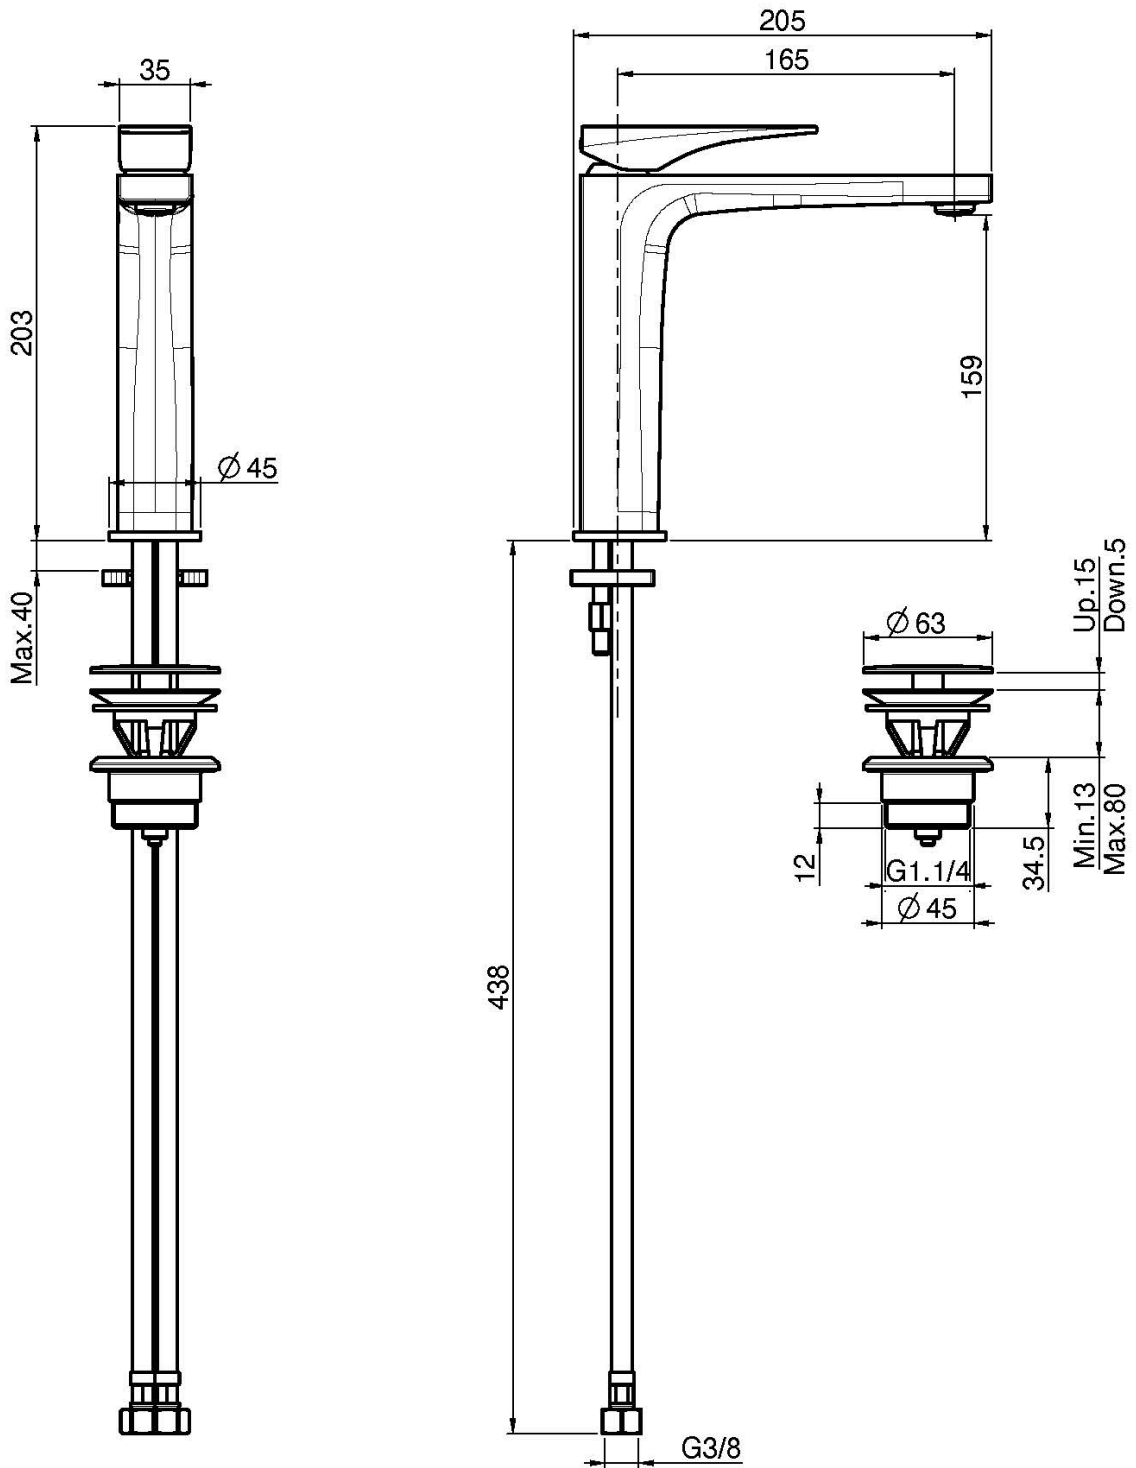

This drawing is the property of FIMA Carlo Frattini. Any complete or partial reproduction, or any transmission to third party without FIMA Carlo Frattini authorization is forbidden.