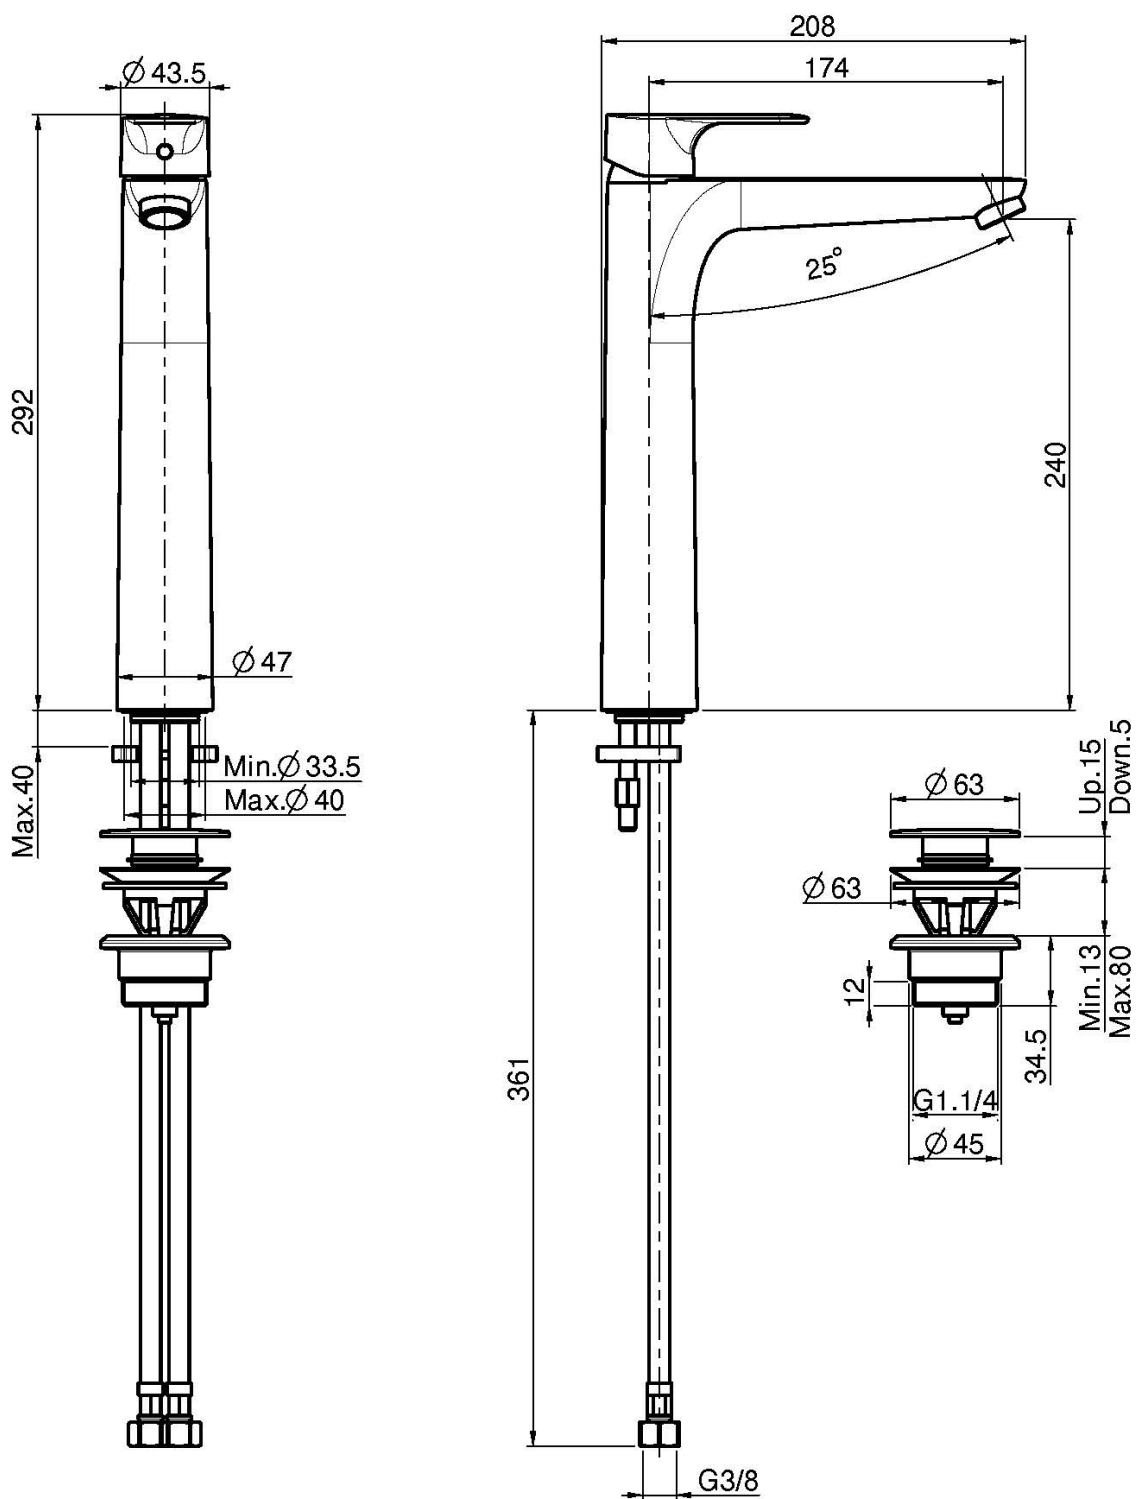

This drawing is the property of FIMA Carlo Frattini. Any complete or partial reproduction, or any transmission to third party without FIMA Carlo Frattini authorization is forbidden.