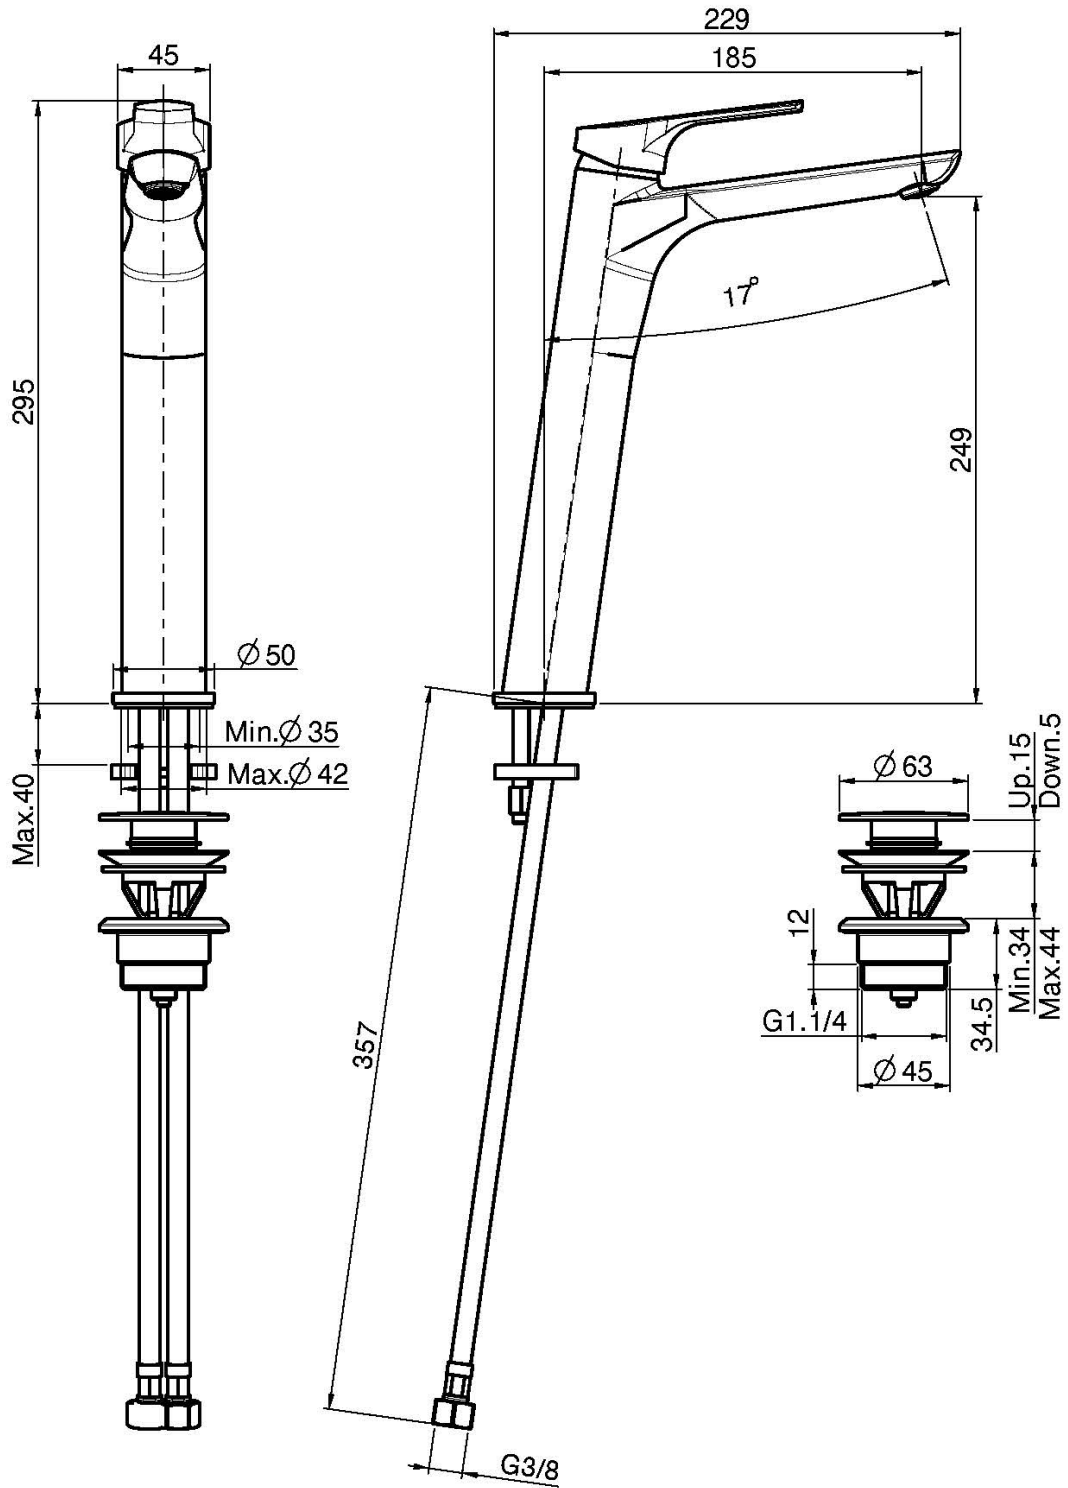

Codigo F3761/H

MEZCLADOR LAVABO ALTO

- 2 Conexiones flexibles antitorsión
- descarga Clic Clac 1"1/4 en latón
- **este producto está disponible sin descarga (ver página 18)**

Acabados

 CROMADO
CR

IMAGEN

Consulte las condiciones generales de venta en nuestra lista
de precios aplicable