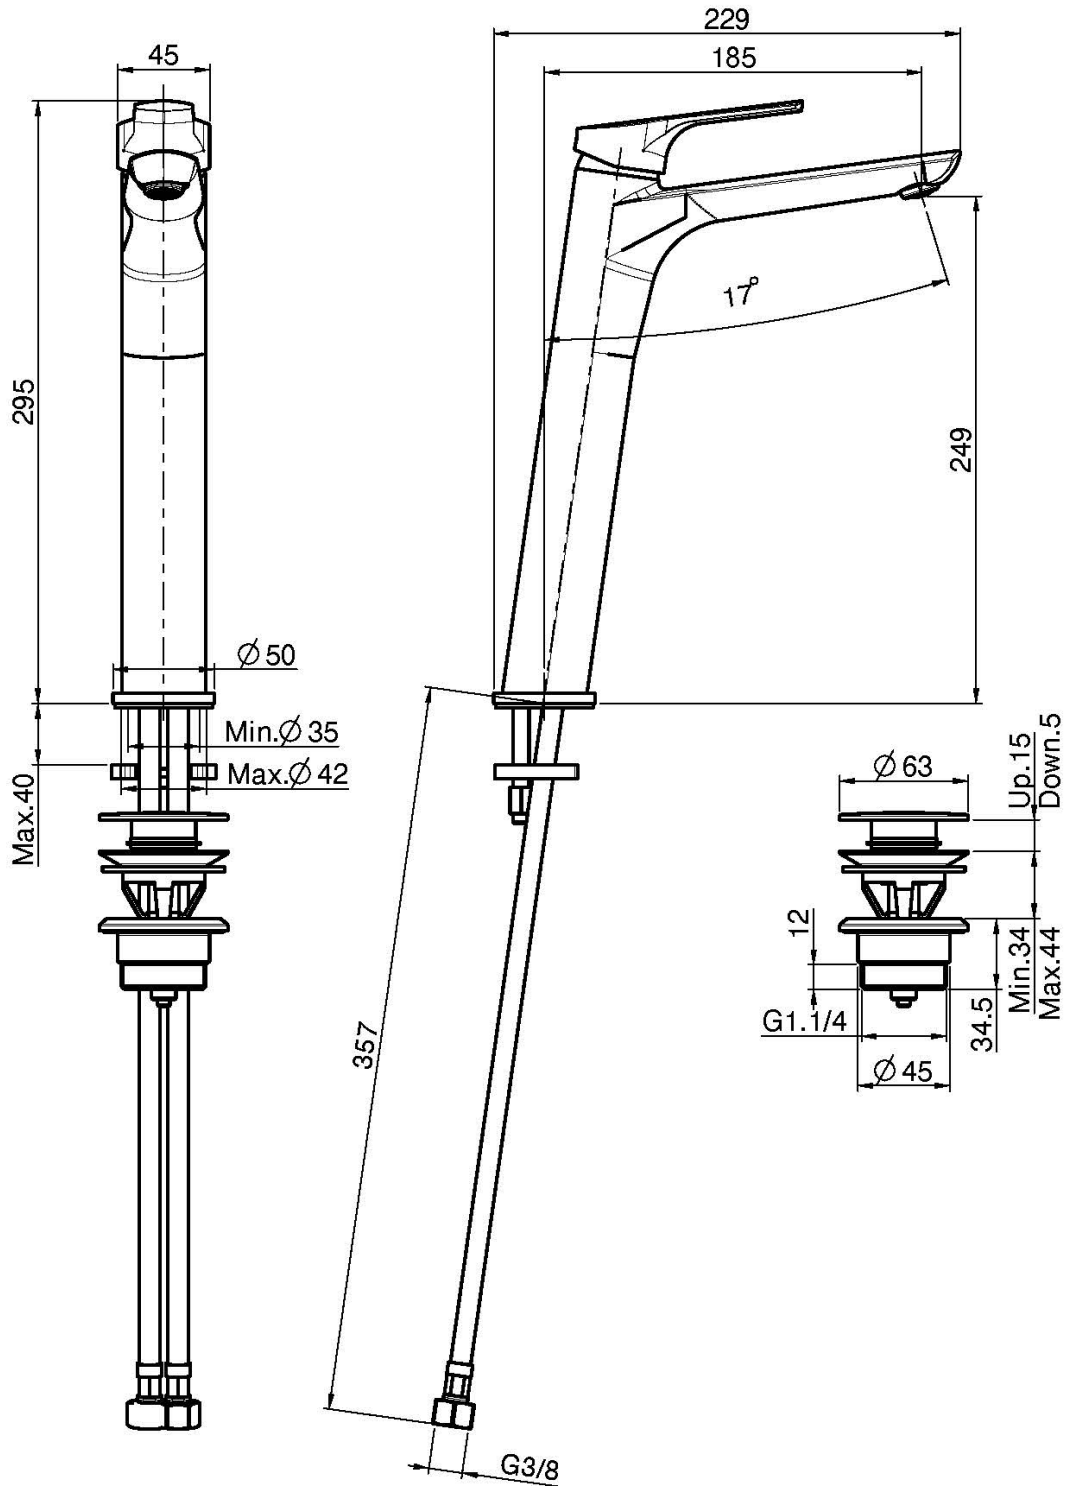

Codigo F3761/H

### MEZCLADOR LAVABO ALTO

- 2 Conexiones flexibles antitorsión
- descarga Clic Clac 1"1/4 en latón
- **este producto está disponible sin descarga (ver página 18)**

Acabados

 CROMADO  
CR

IMAGEN

Consulte las condiciones generales de venta en nuestra lista de precios aplicable