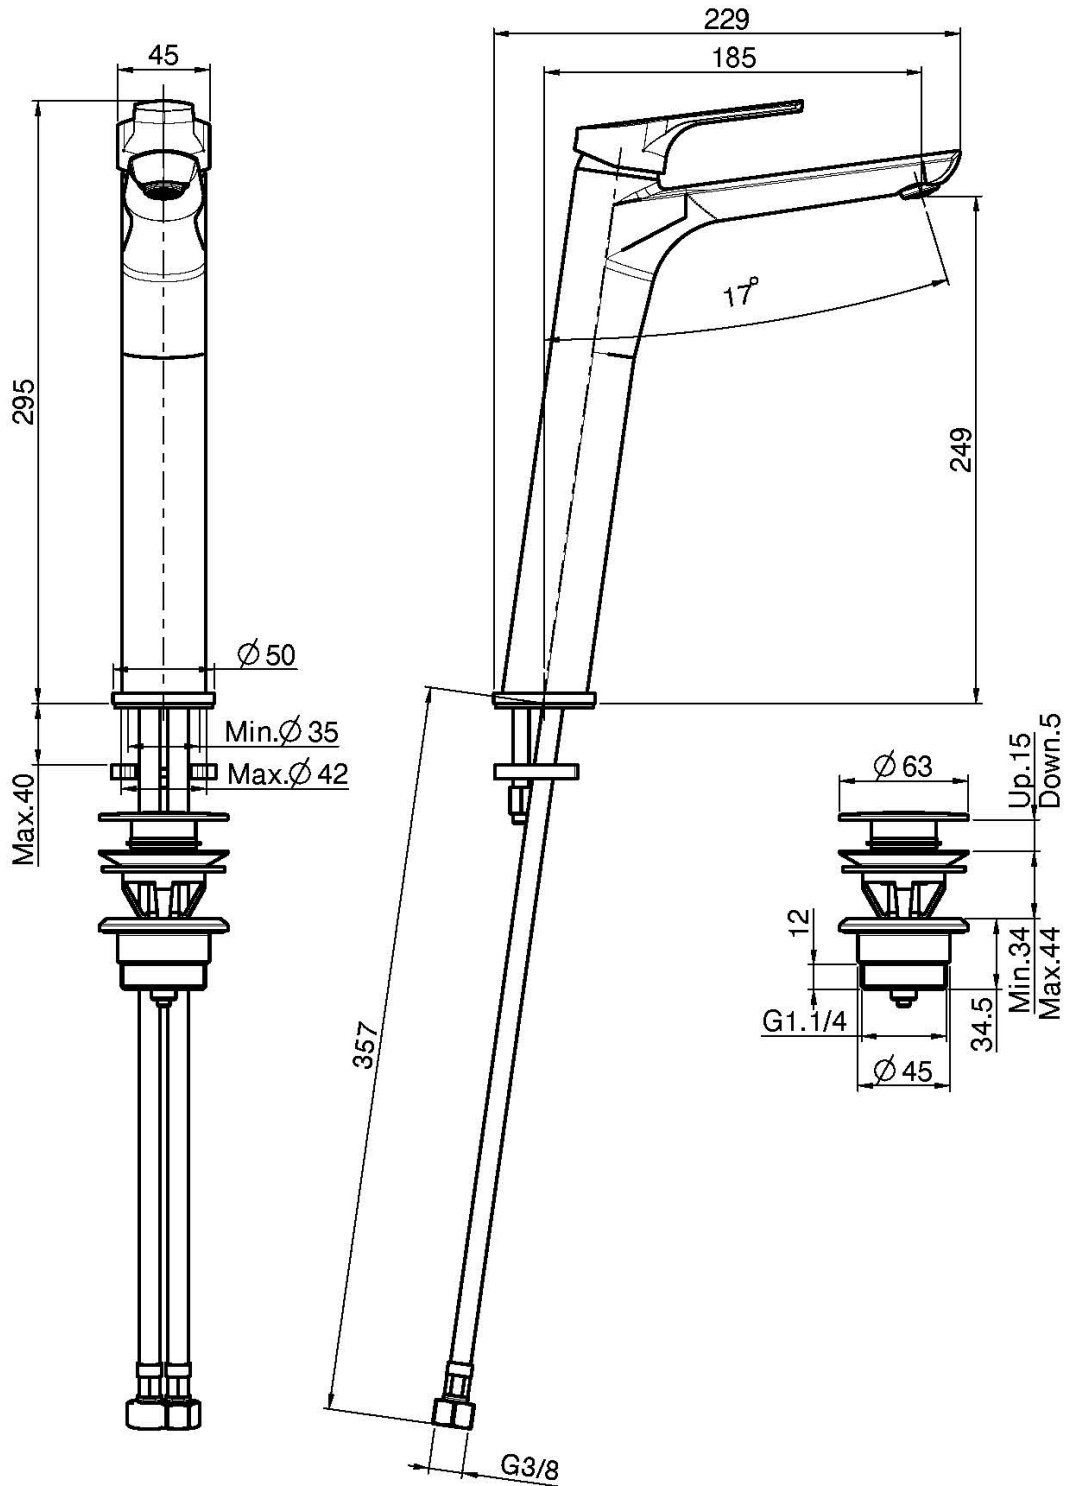

Codigo F3761/H

MEZCLADOR LAVABO ALTO

- 2 Conexiones flexibles antitorsión
- descarga Clic Clac 1"1/4 en latón
- **este producto está disponible sin descarga (ver página 18)**

Acabados

 CROMADO
CR

IMAGEN

Consulte las condiciones generales de venta en nuestra lista
de precios aplicable