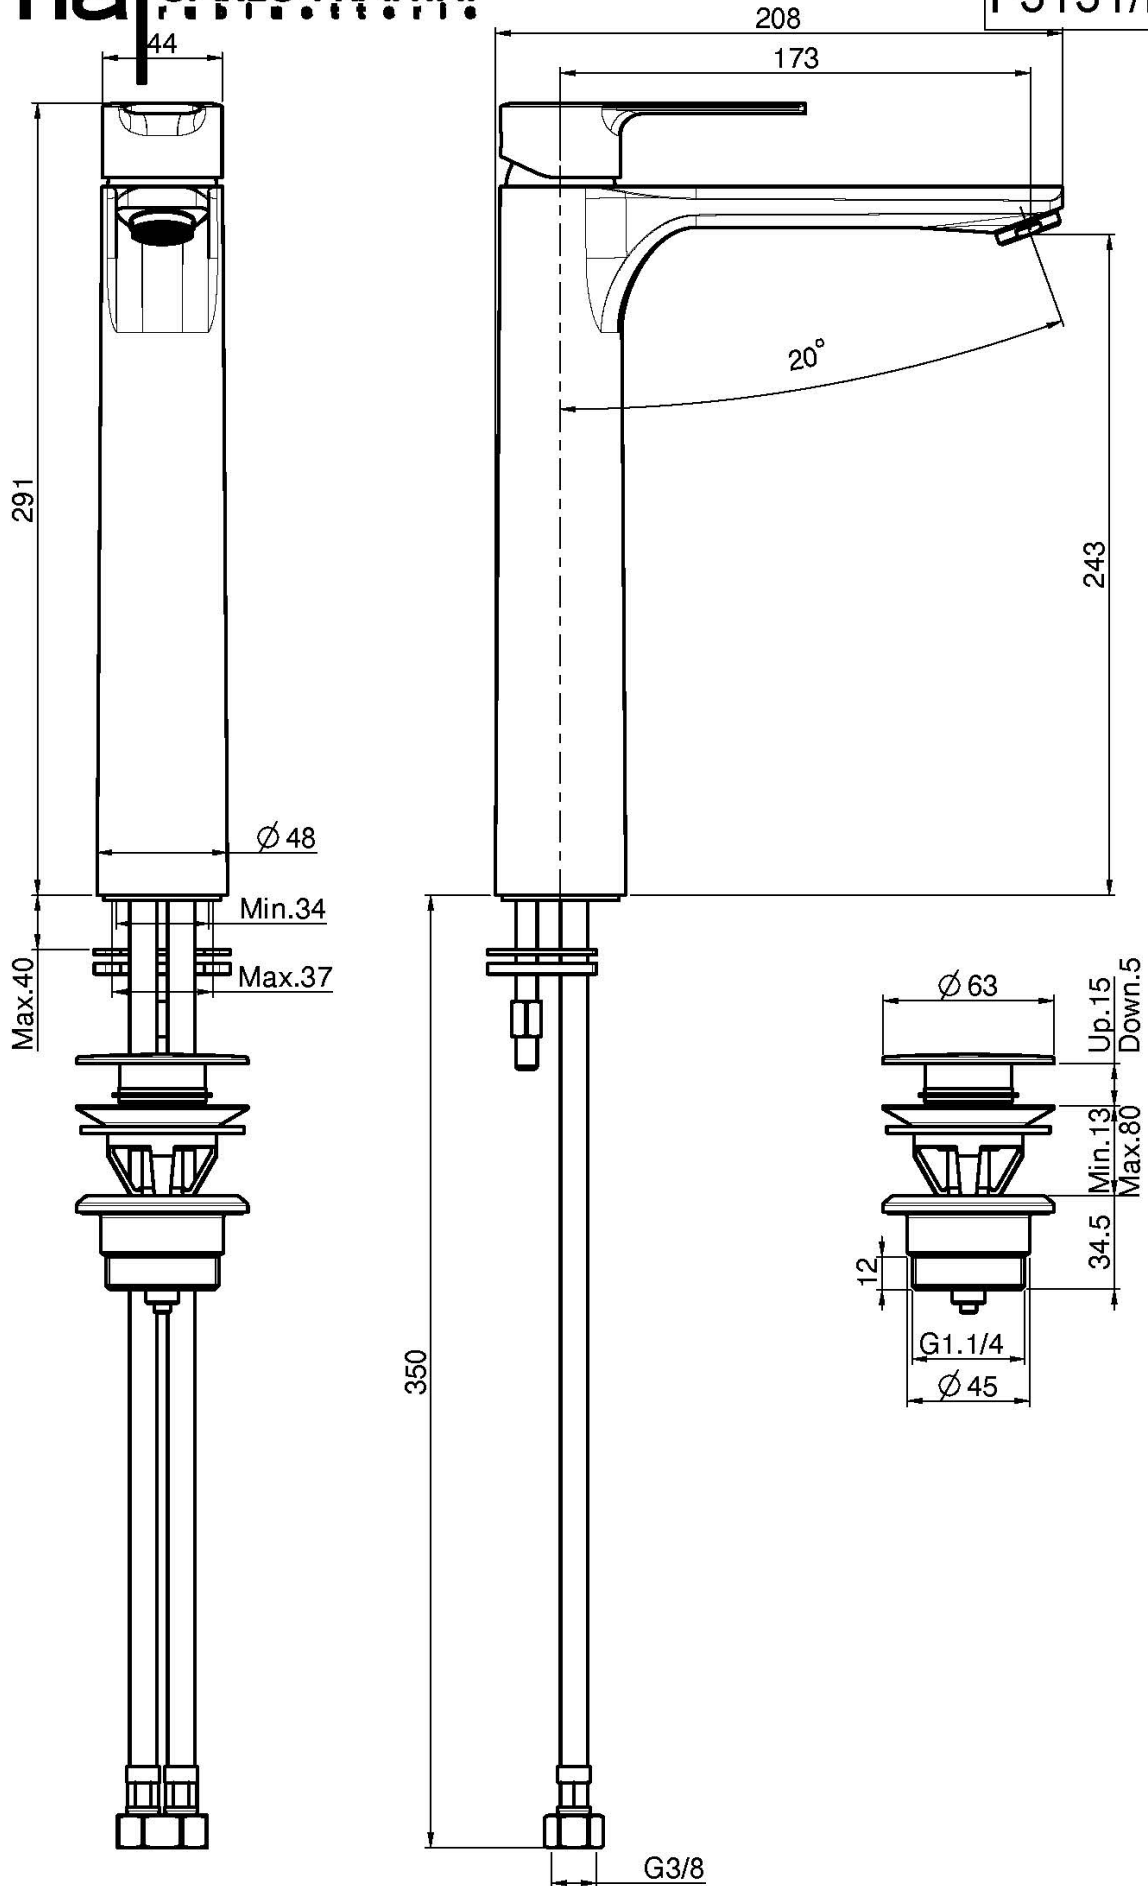

This drawing is the property of FIMA Carlo Frattini. Any complete or partial reproduction, or any transmission to third party without FIMA Carlo Frattini authorization is forbidden.