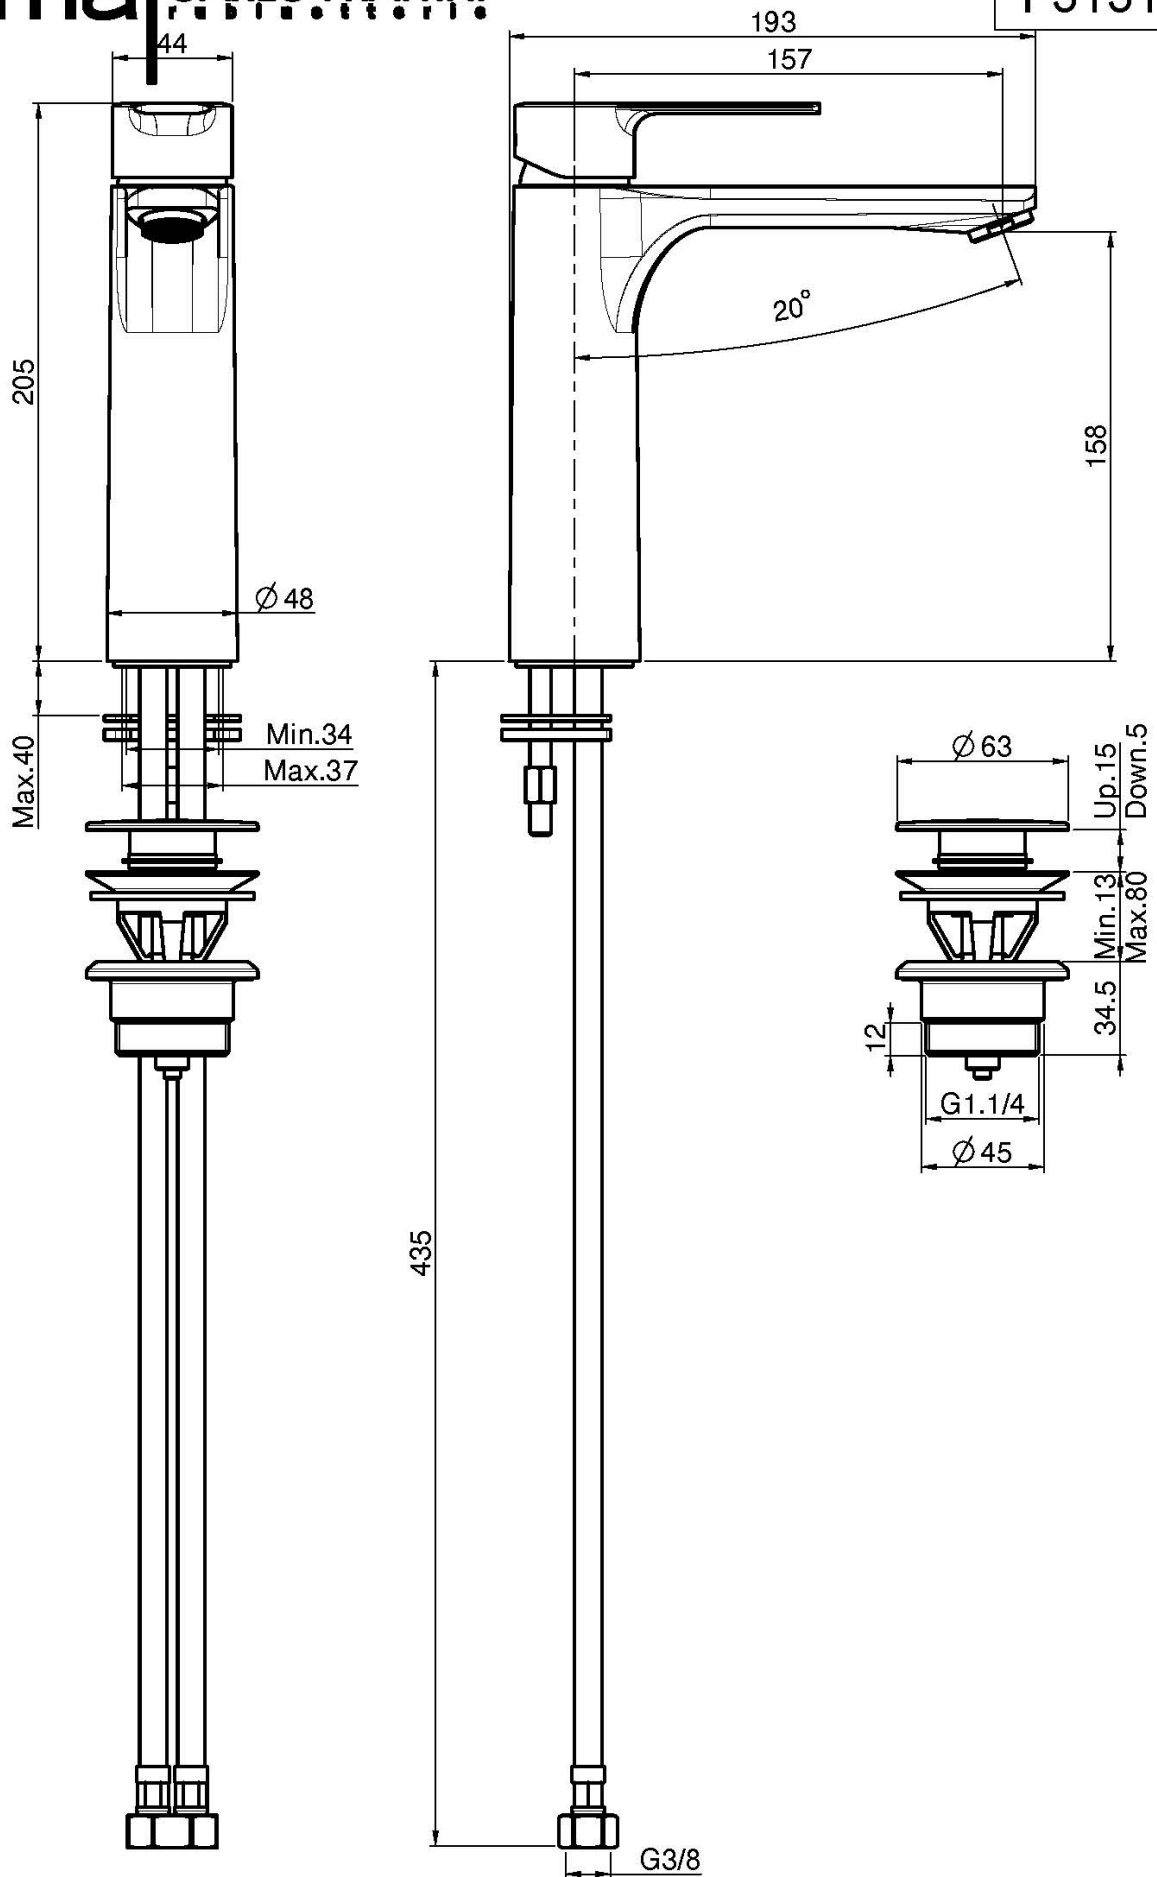

This drawing is the property of FIMA Carlo Frattini. Any complete or partial reproduction, or any transmission to third party without FIMA Carlo Frattini authorization is forbidden.