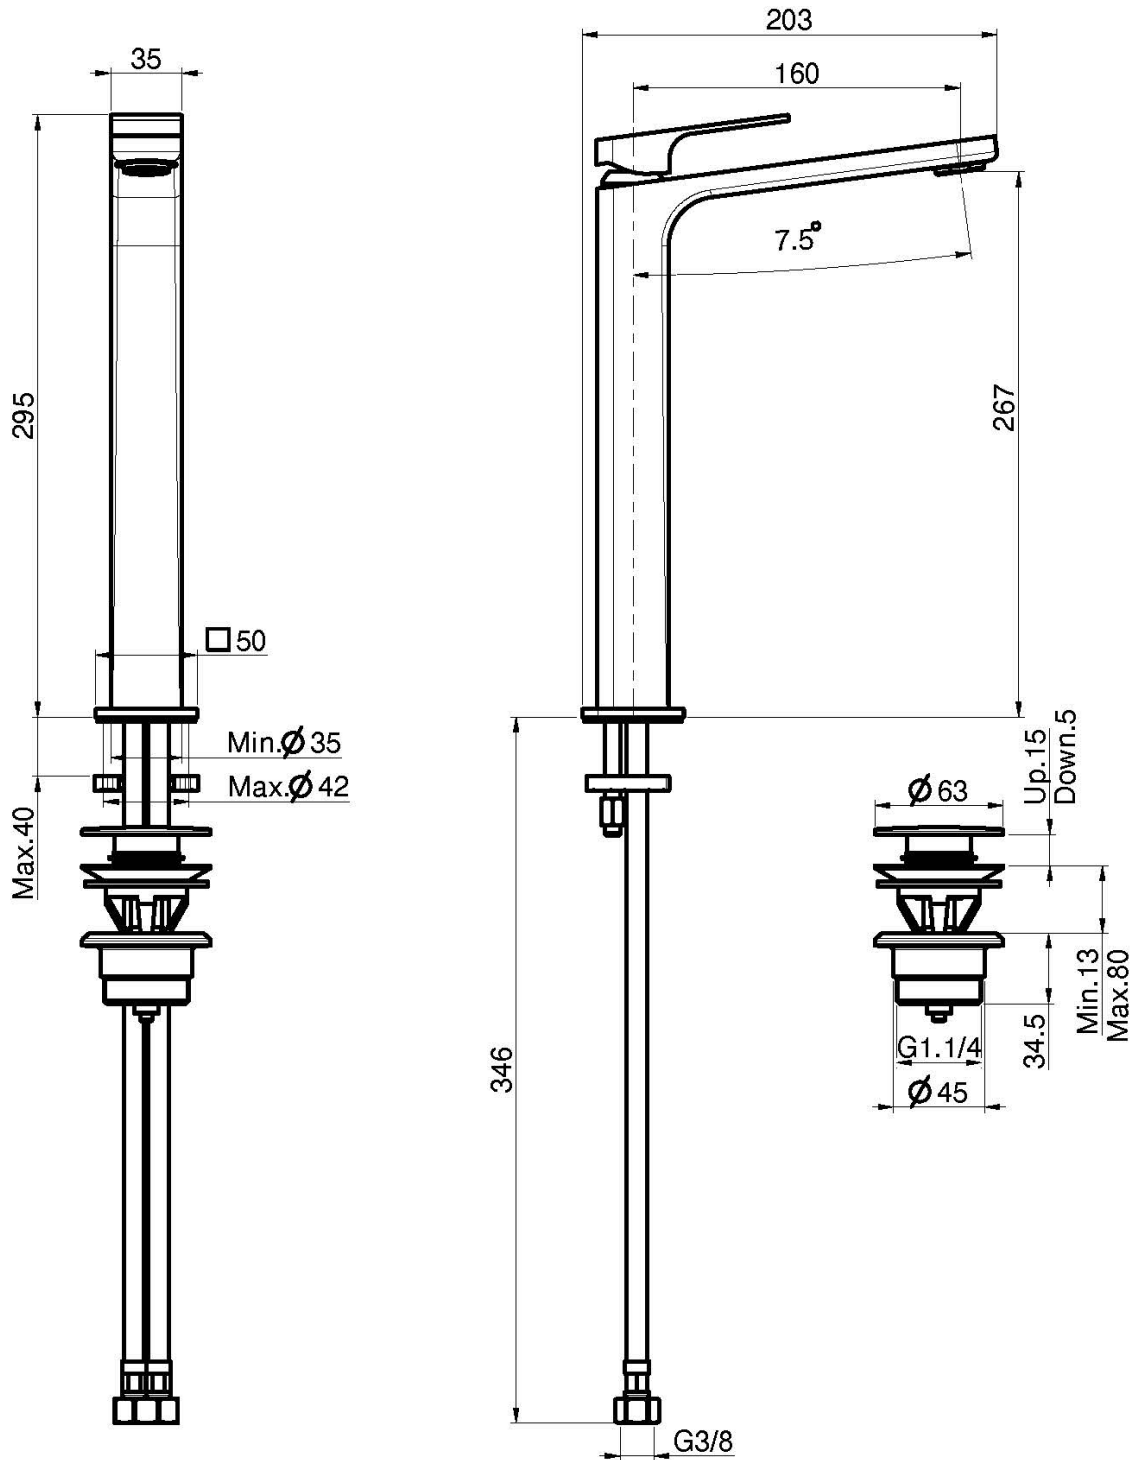

This drawing is the property of FIMA Carlo Frattini. Any complete or partial reproduction, or any transmission to third party without FIMA Carlo Frattini authorization is forbidden.