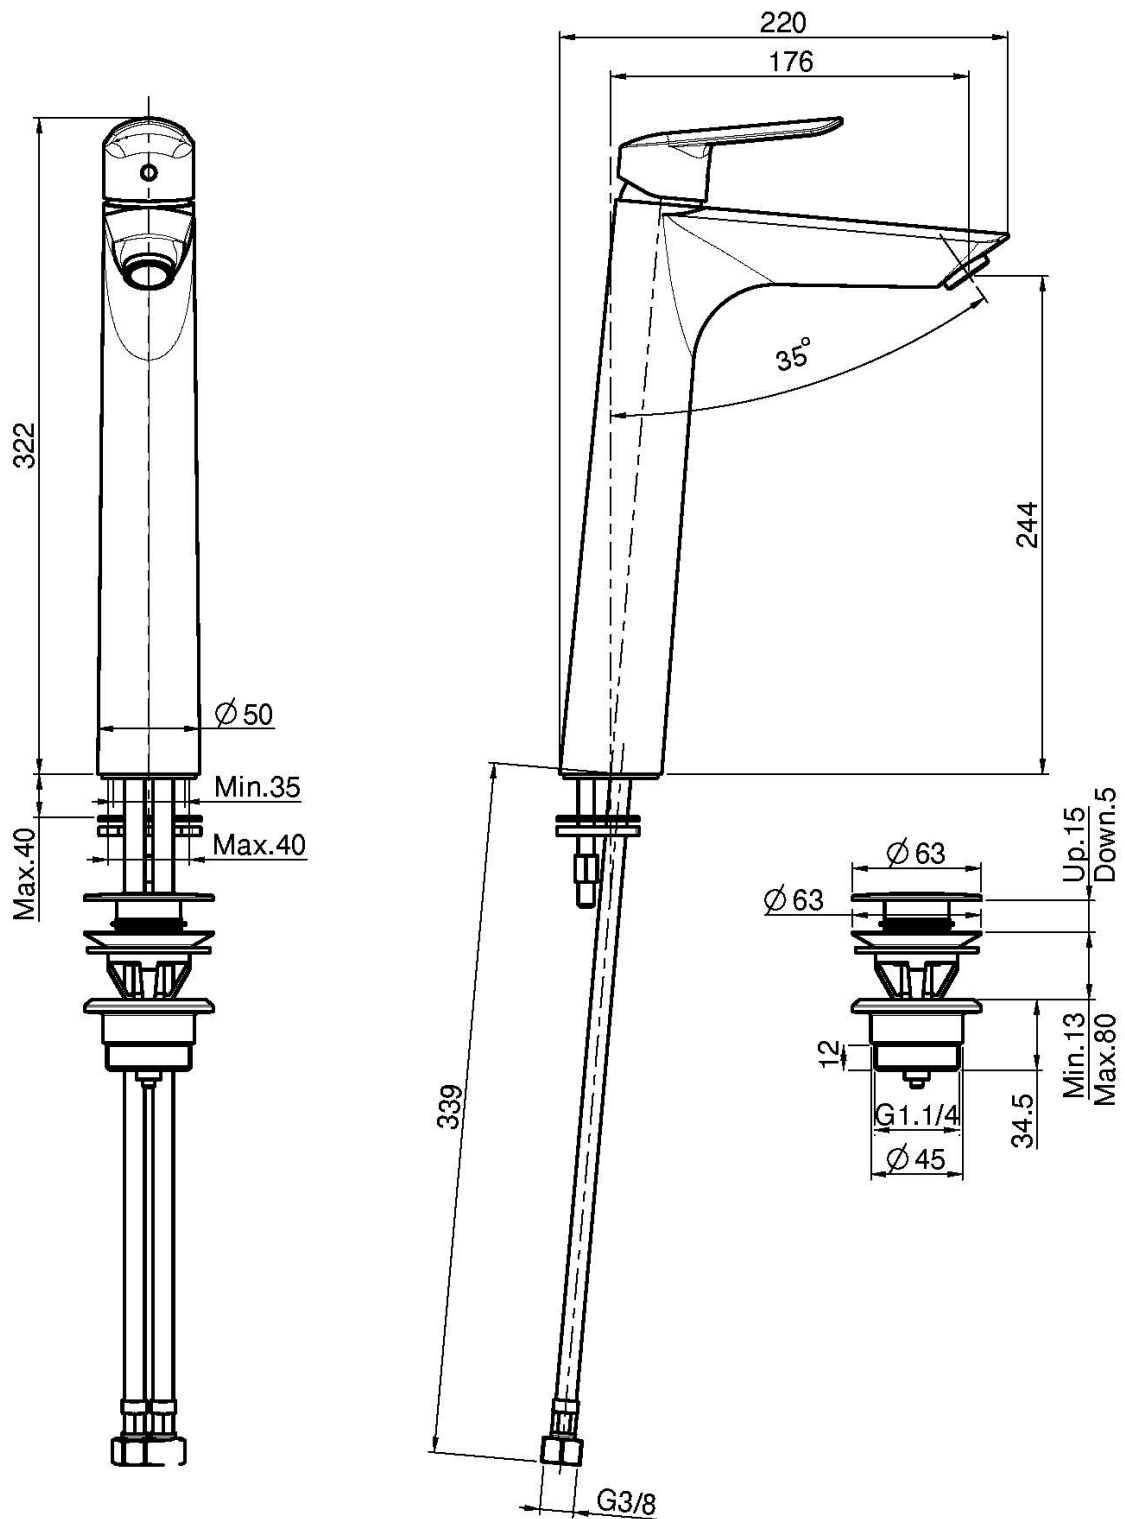

This drawing is the property of FIMA Carlo Frattini. Any complete or partial reproduction, or any transmission to third party without FIMA Carlo Frattini authorization is forbidden.