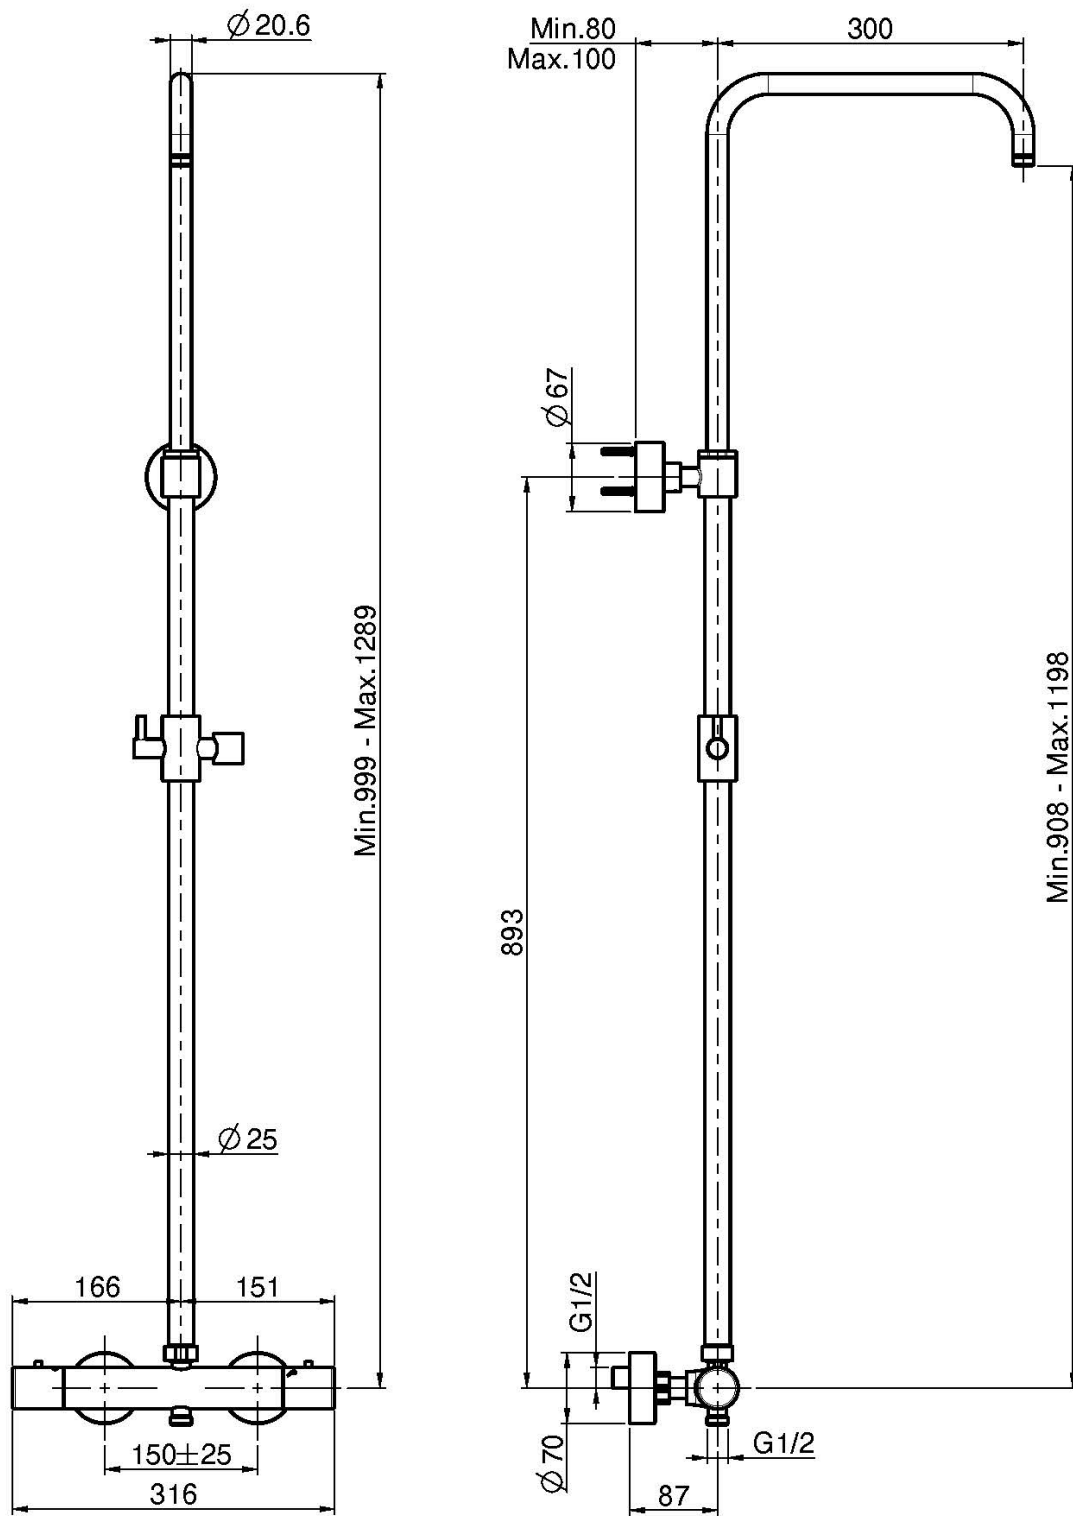

This drawing is the property of FIMA Carlo Frattini. Any complete or partial reproduction, or any transmission to third party without FIMA Carlo Frattini authorization is forbidden.