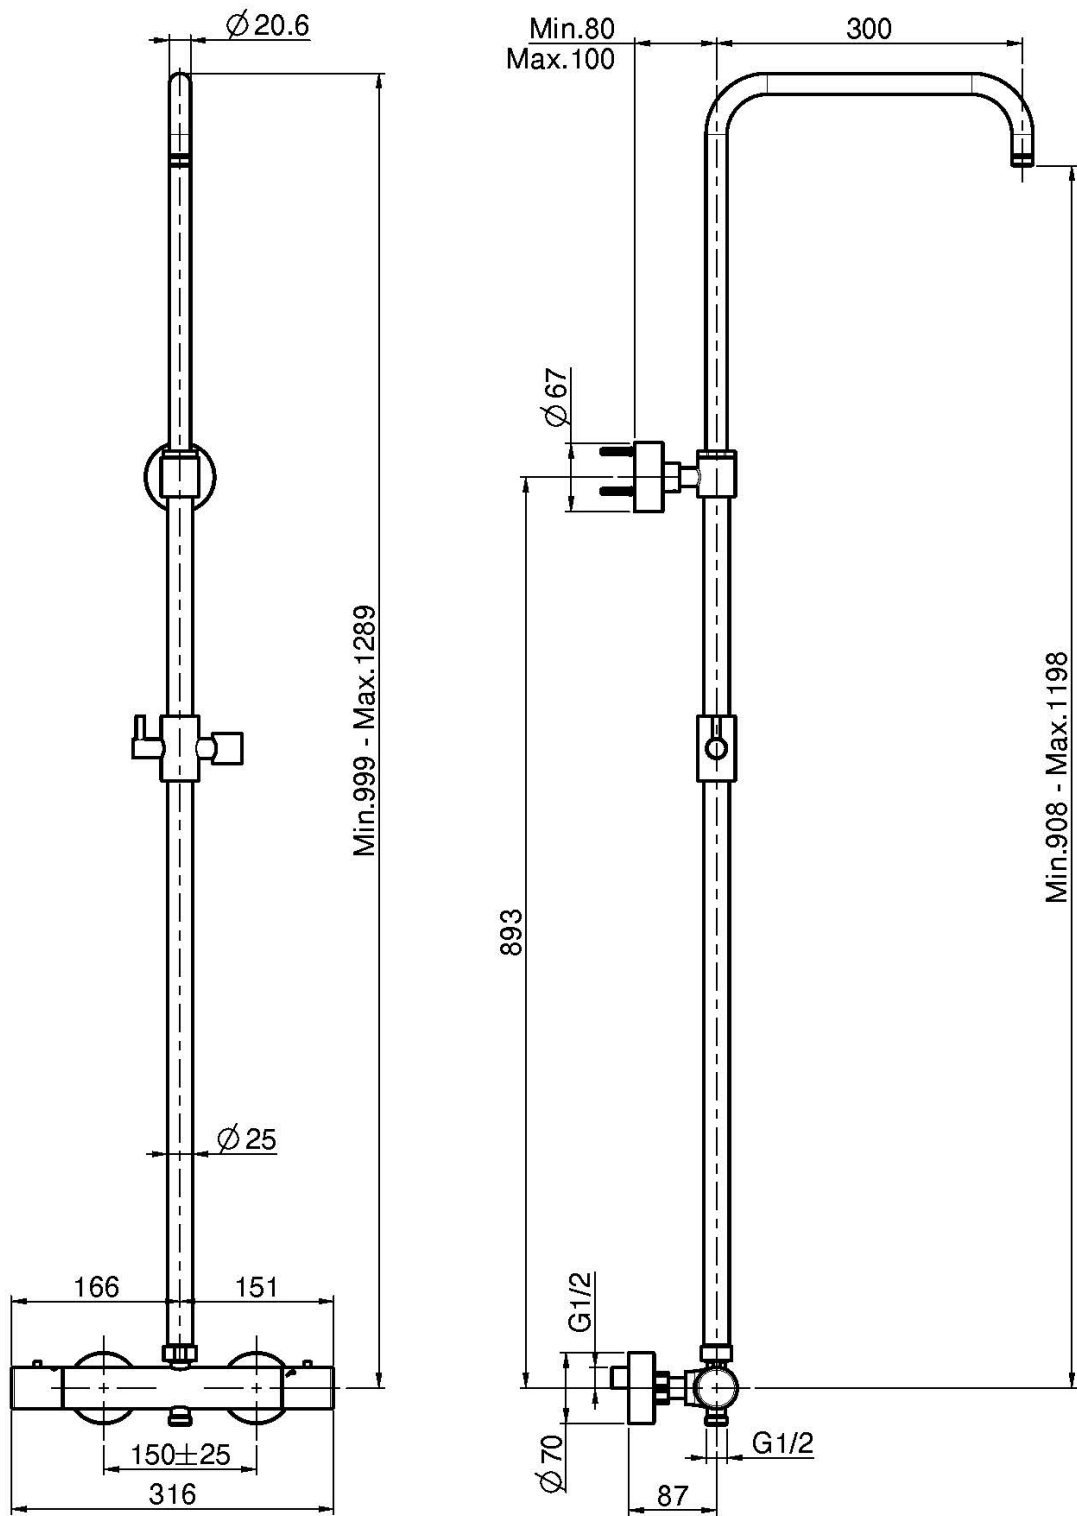

This drawing is the property of FIMA Carlo Frattini. Any complete or partial reproduction, or any transmission to third party without FIMA Carlo Frattini authorization is forbidden.