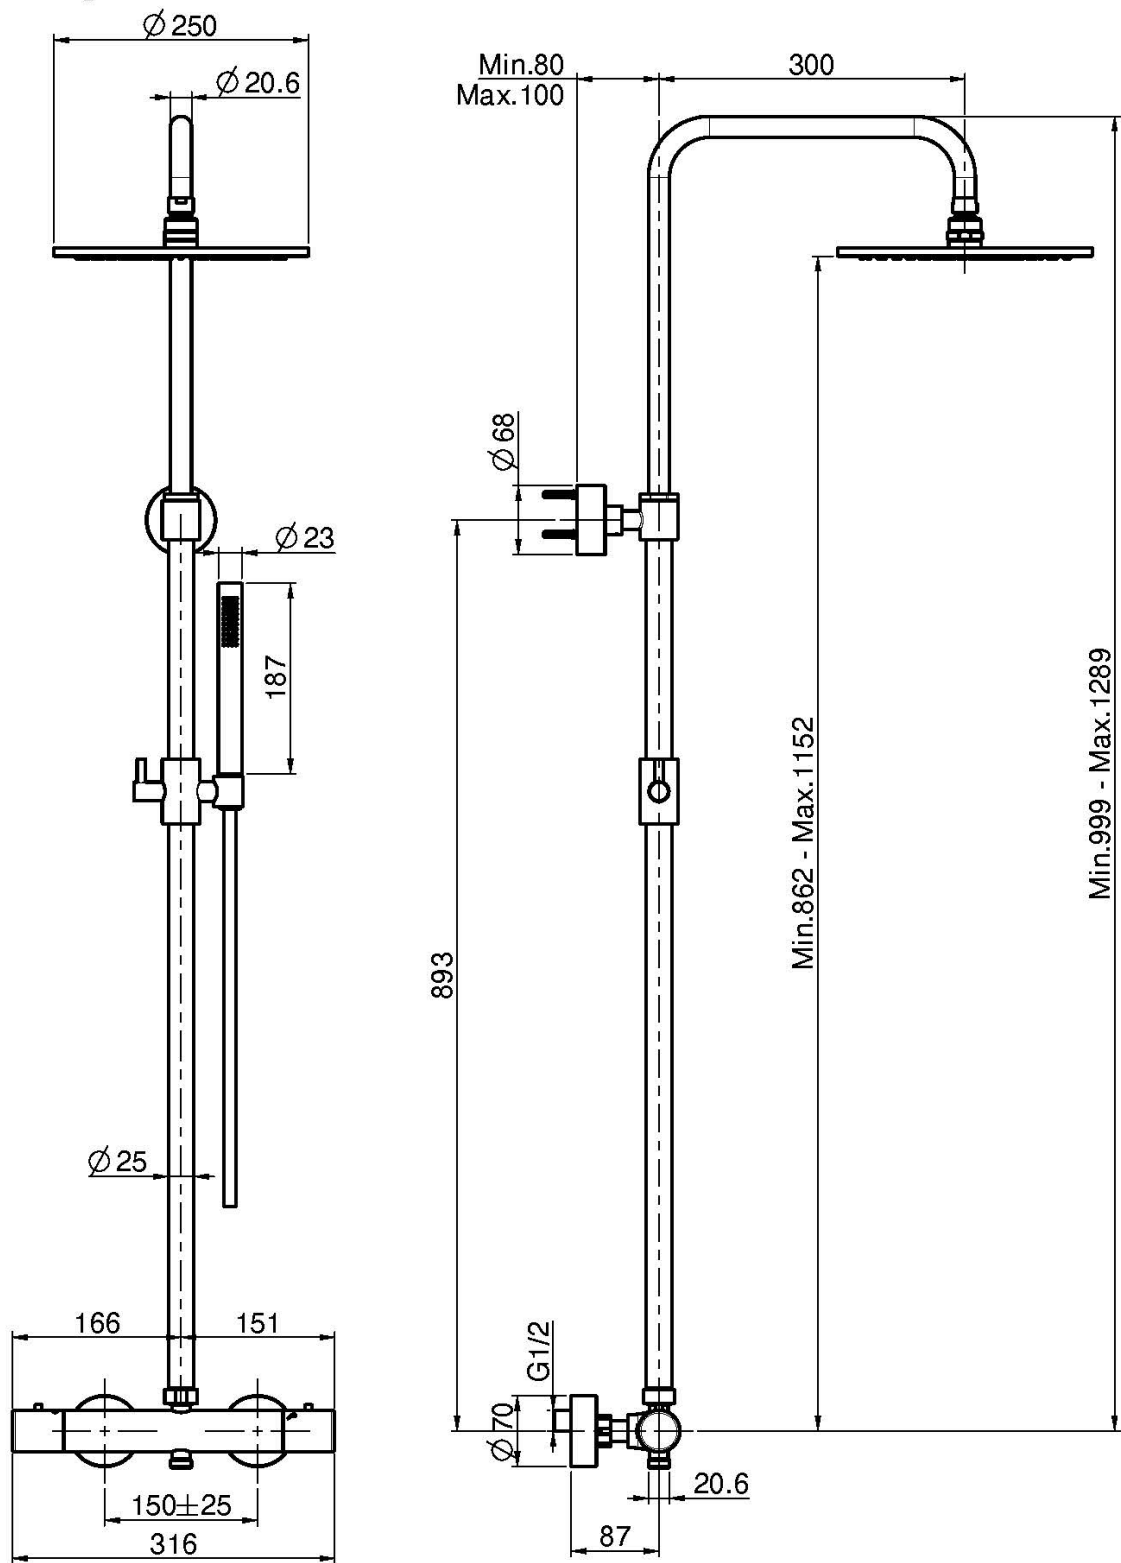

Codigo F3255/R256

MEZCLADOR MECÁNICO PARA DUCHA CON COLUMNA, ROCIADOR Y MANGO DE DUCHA

- columna con altura ajustable
- n. 2 excéntricas 1/2"
- rociador en latón Ø 250 mm
- ducha con boquillas anti-cal
- **manetas de metal**
- flexo cromalux 1500 mm

Acabados

-  CROMADO
CR
-  NÍQUEL SATINADO
SN
-  BLANCO MATE
BS
-  NEGRO MATE
NS

IMAGEN

Consulte las condiciones generales de venta en nuestra lista de precios aplicable

Min.999 - Max.1289