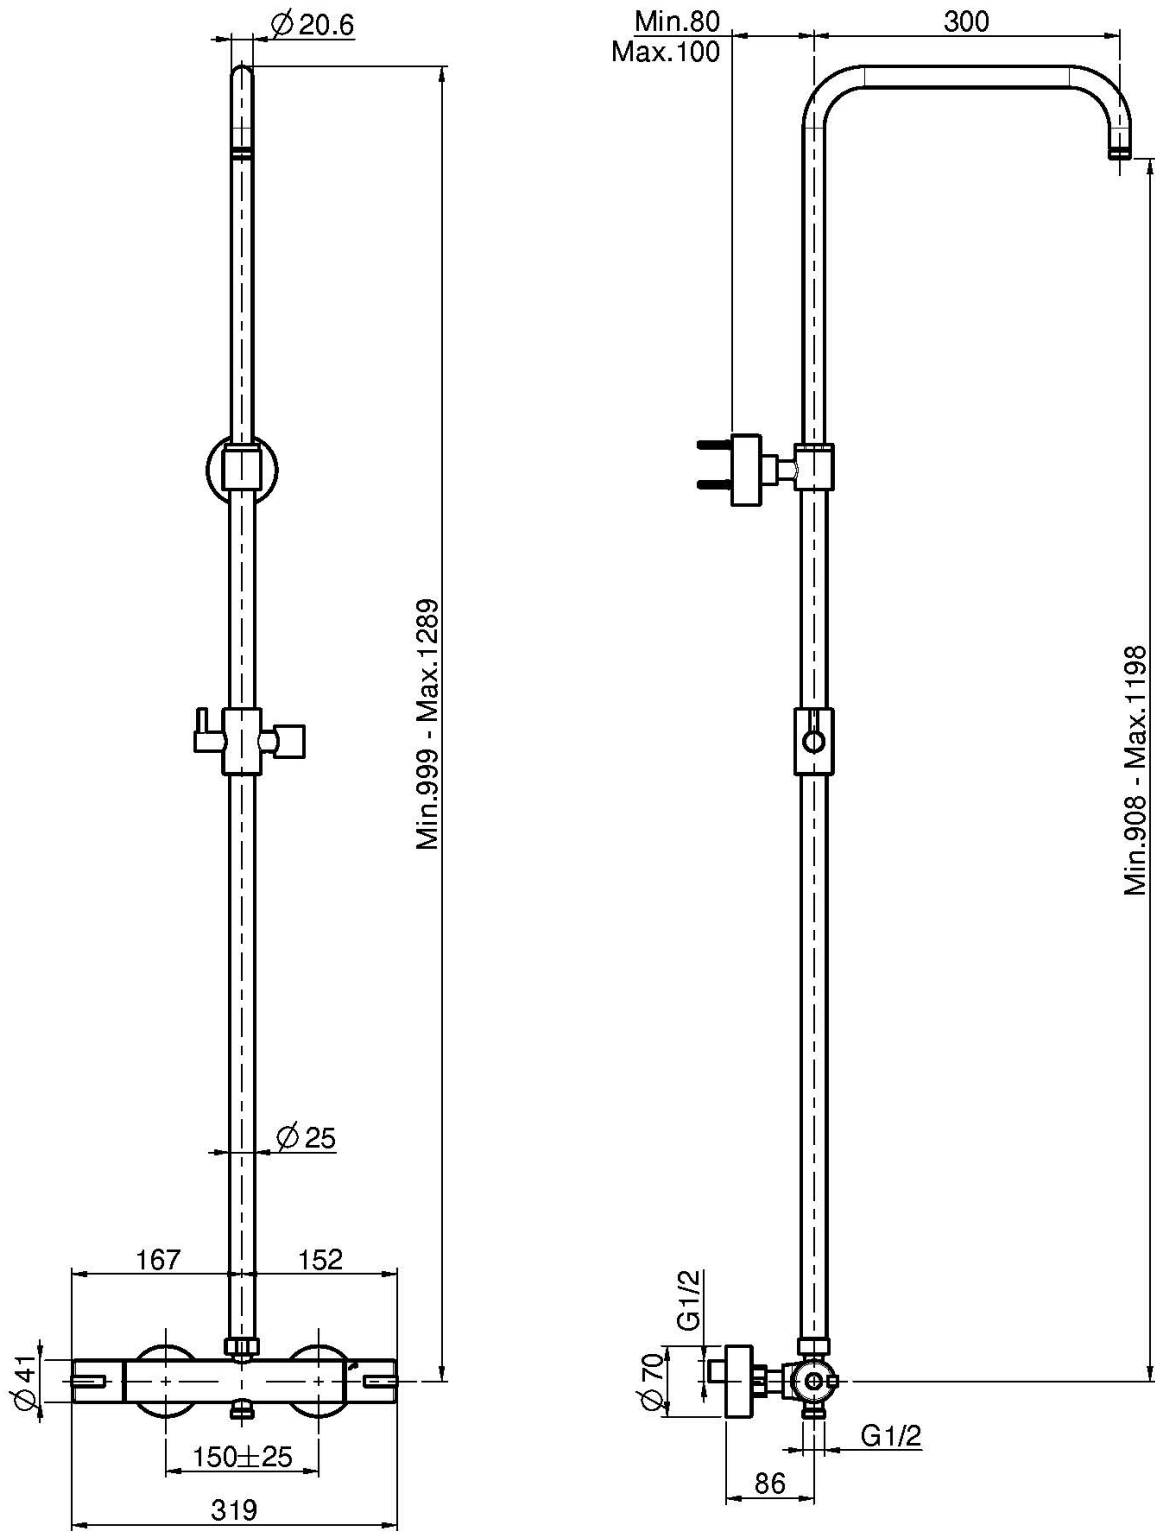

Codigo F3155S

## MEZCLADOR MECÁNICO PARA DUCHA CON COLUMNA

- columna mecánica
- columna con altura ajustable
- n. 2 excéntricas 1/2"
- desviador en la maneta
- **manetas en ABS**

Acabados

 CROMADO  
CR

IMAGEN

Consulte las condiciones generales de venta en nuestra lista de precios aplicable