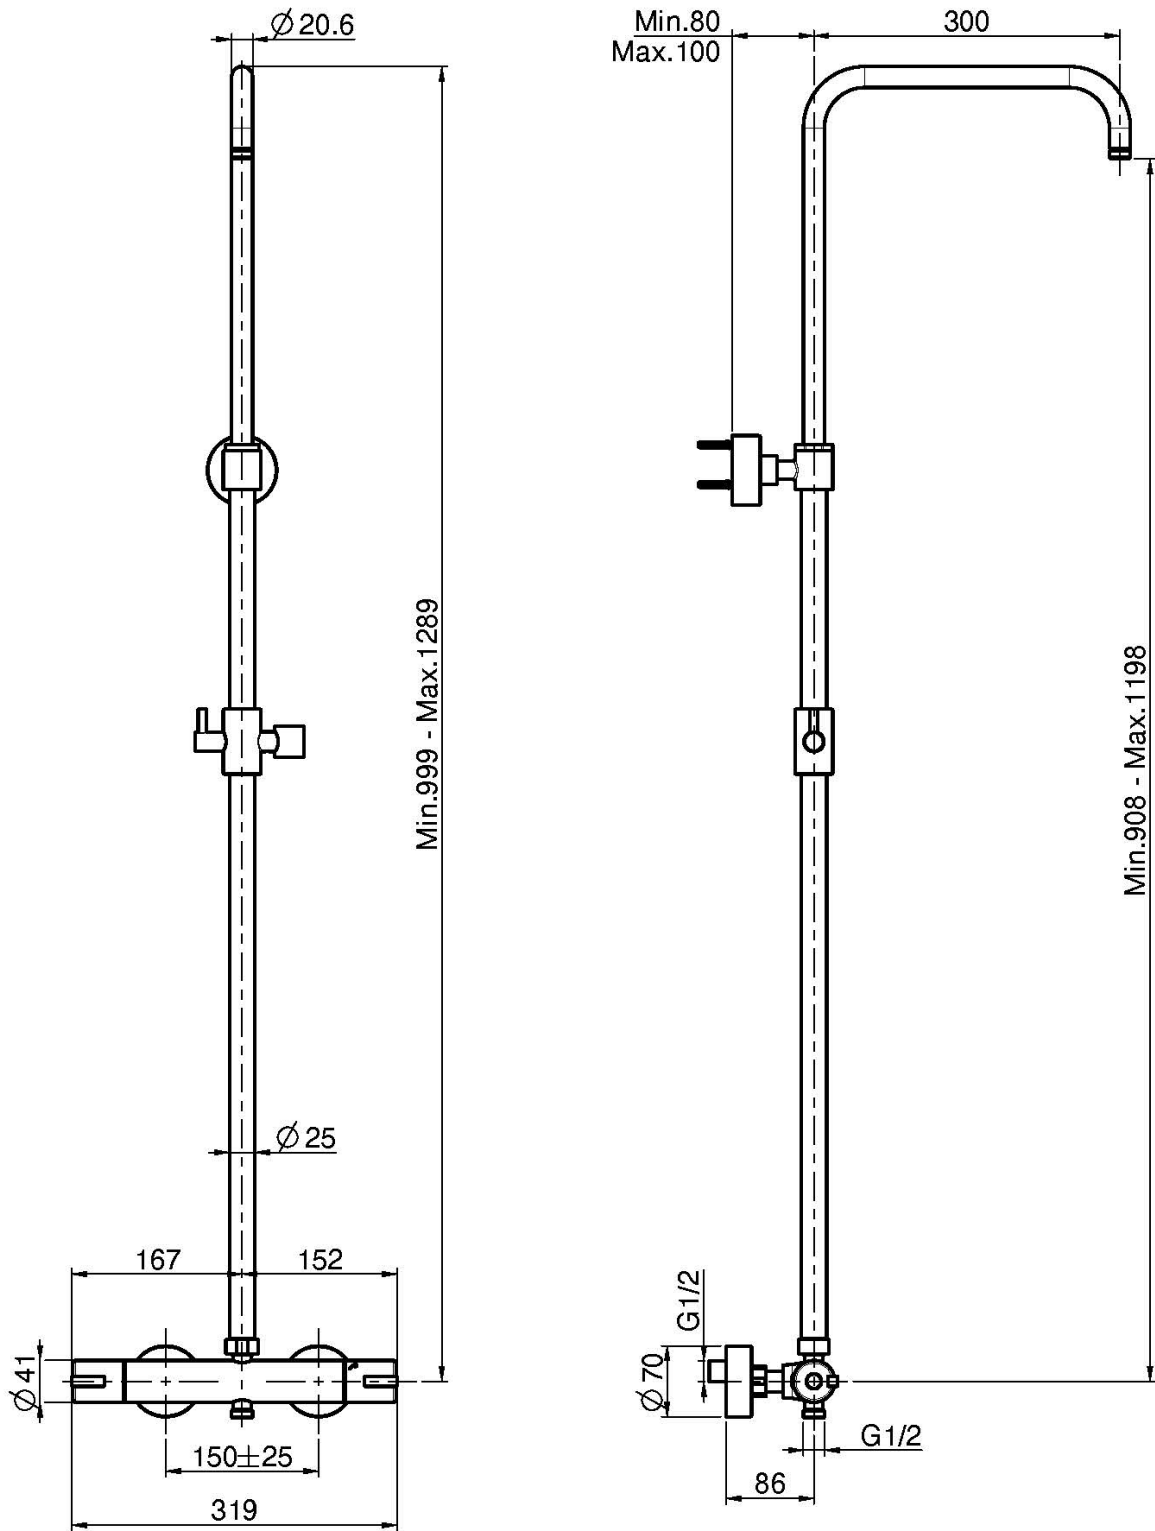

Codigo F3155S

MEZCLADOR MECÁNICO PARA DUCHA CON COLUMNA

- columna mecánica
- columna con altura ajustable
- n. 2 excéntricas 1/2"
- desviador en la maneta
- **manetas en ABS**

Acabados

 CROMADO
CR

IMAGEN

Consulte las condiciones generales de venta en nuestra lista de precios aplicable