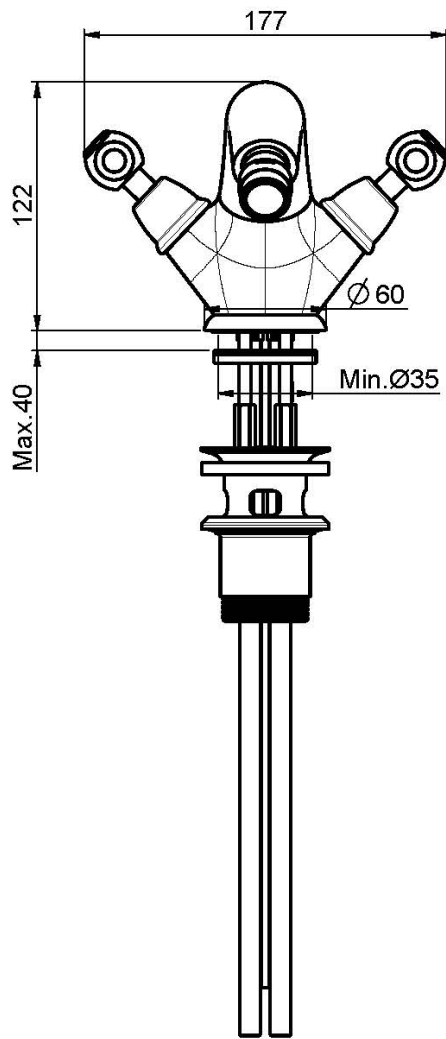

Codigo F5062/2

MEZCLADOR PARA BIDÉ

- 2 conexiones
- válvula de desagüe automática 1"1/4

IMAGEN

Acabados

-  CROMADO
CR
-  NÍQUEL SATINADO
SN
-  DORADO
OR
-  ORO SATINADO
OS
-  BRONCE
BR
-  COBRE ANTIGUO
RA

Consulte las condiciones generales de venta en nuestra lista
de precios aplicable

This drawing is the property of FIMA Carlo Frattini. Any complete or partial reproduction, or any transmission to third party without FIMA Carlo Frattini authorization is forbidden.