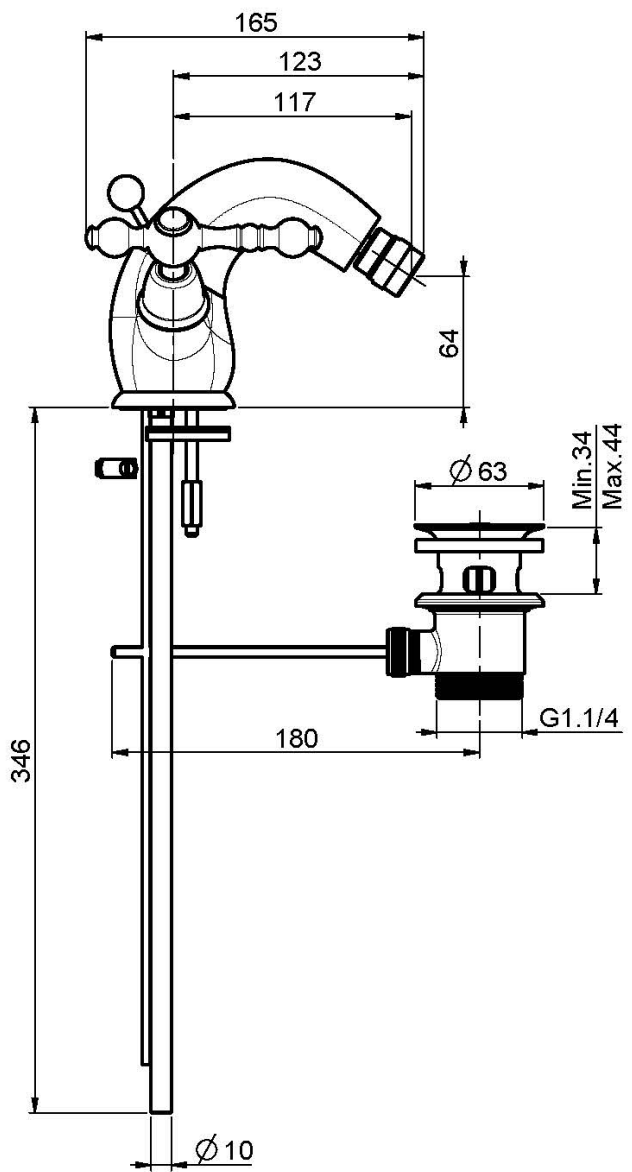

Codigo F5062/2

MEZCLADOR PARA BIDÉ

- 2 conexiones
- válvula de desagüe automática 1"1/4

IMAGEN

Acabados

-  CROMADO
CR
-  NÍQUEL SATINADO
SN
-  DORADO
OR
-  ORO SATINADO
OS
-  BRONCE
BR
-  COBRE ANTIGUO
RA

Consulte las condiciones generales de venta en nuestra lista
de precios aplicable