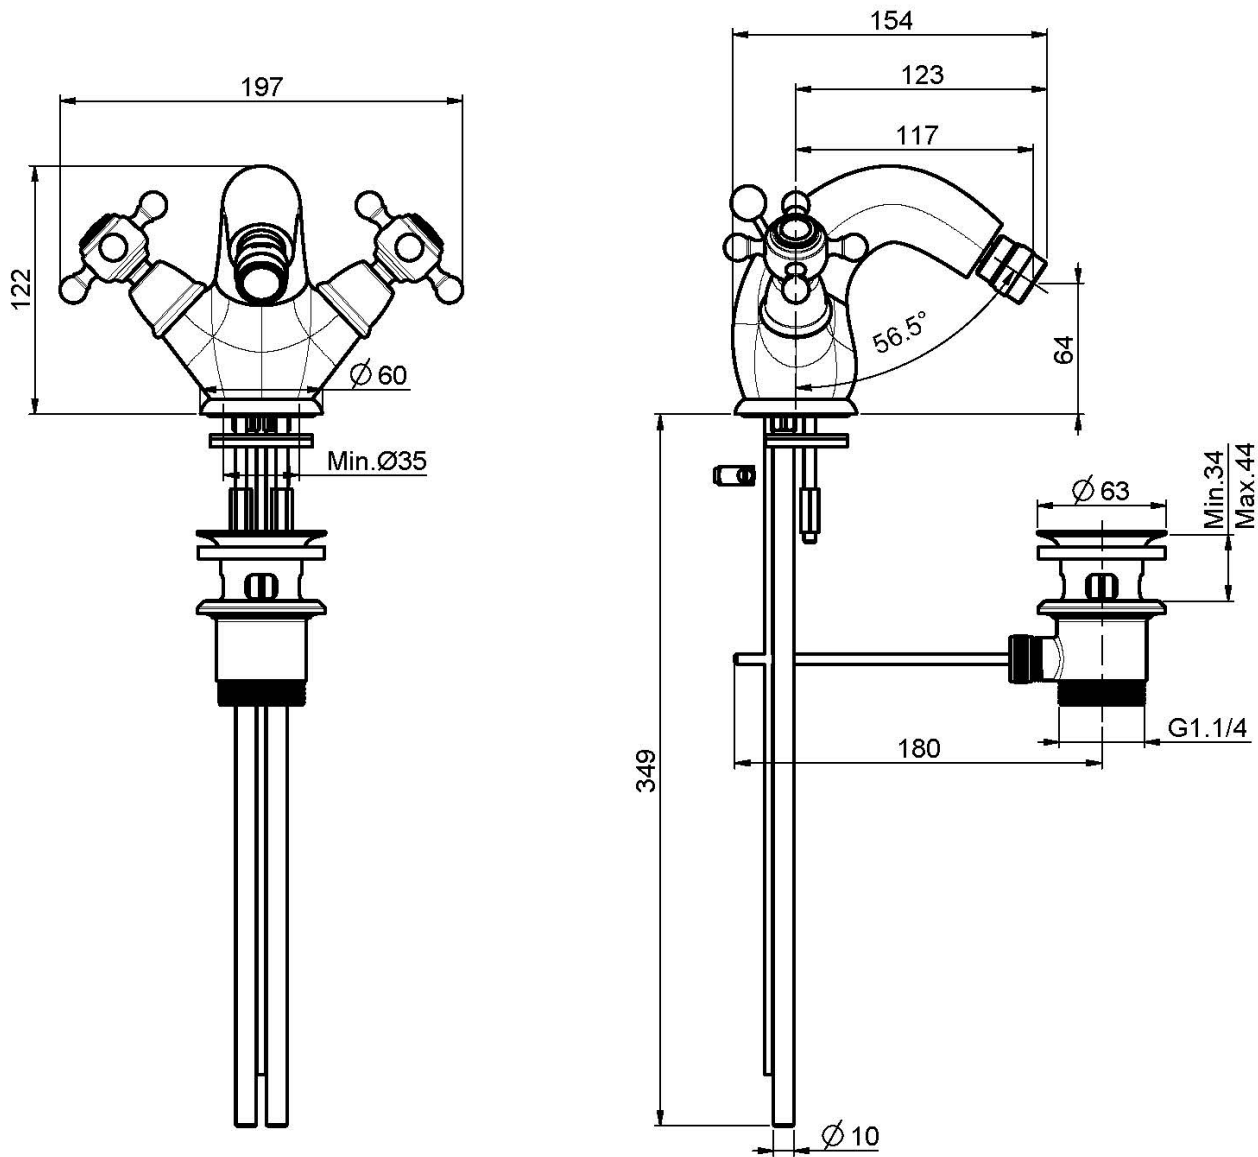

This drawing is the property of FIMA Carlo Frattini. Any complete or partial reproduction, or any transmission to third party without FIMA Carlo Frattini authorization is forbidden.