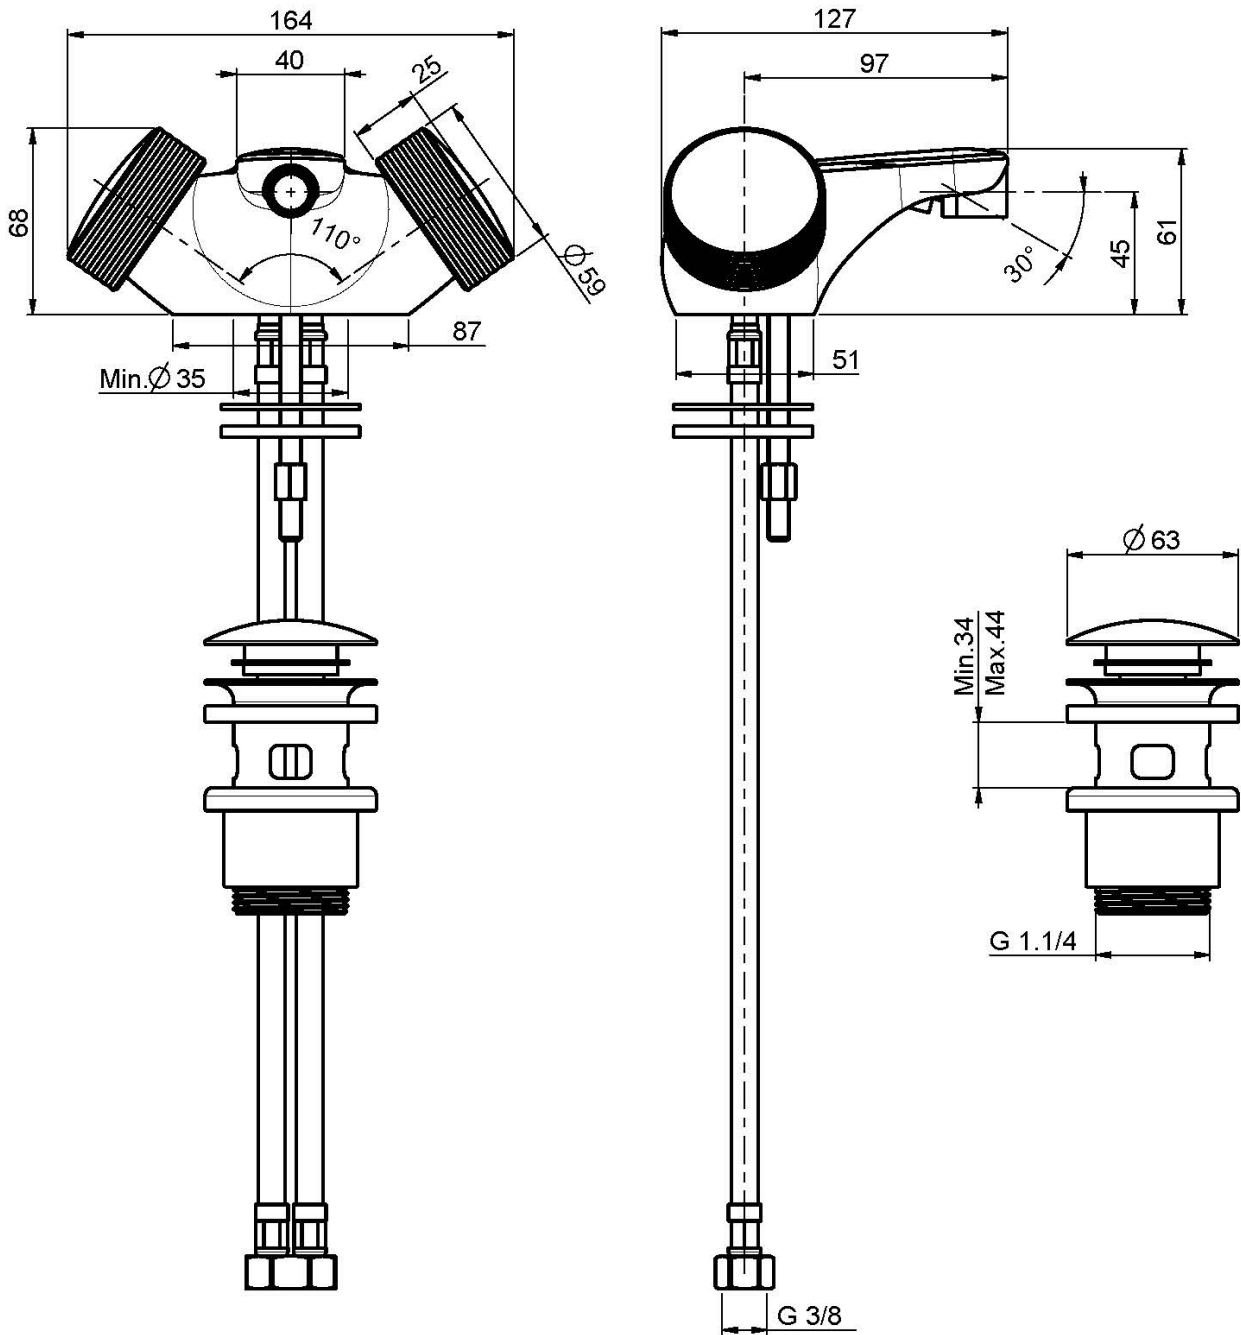

This drawing is the property of FIMA Carlo Frattini. Any complete or partial reproduction, or any transmission to third party without FIMA Carlo Frattini authorization is forbidden.