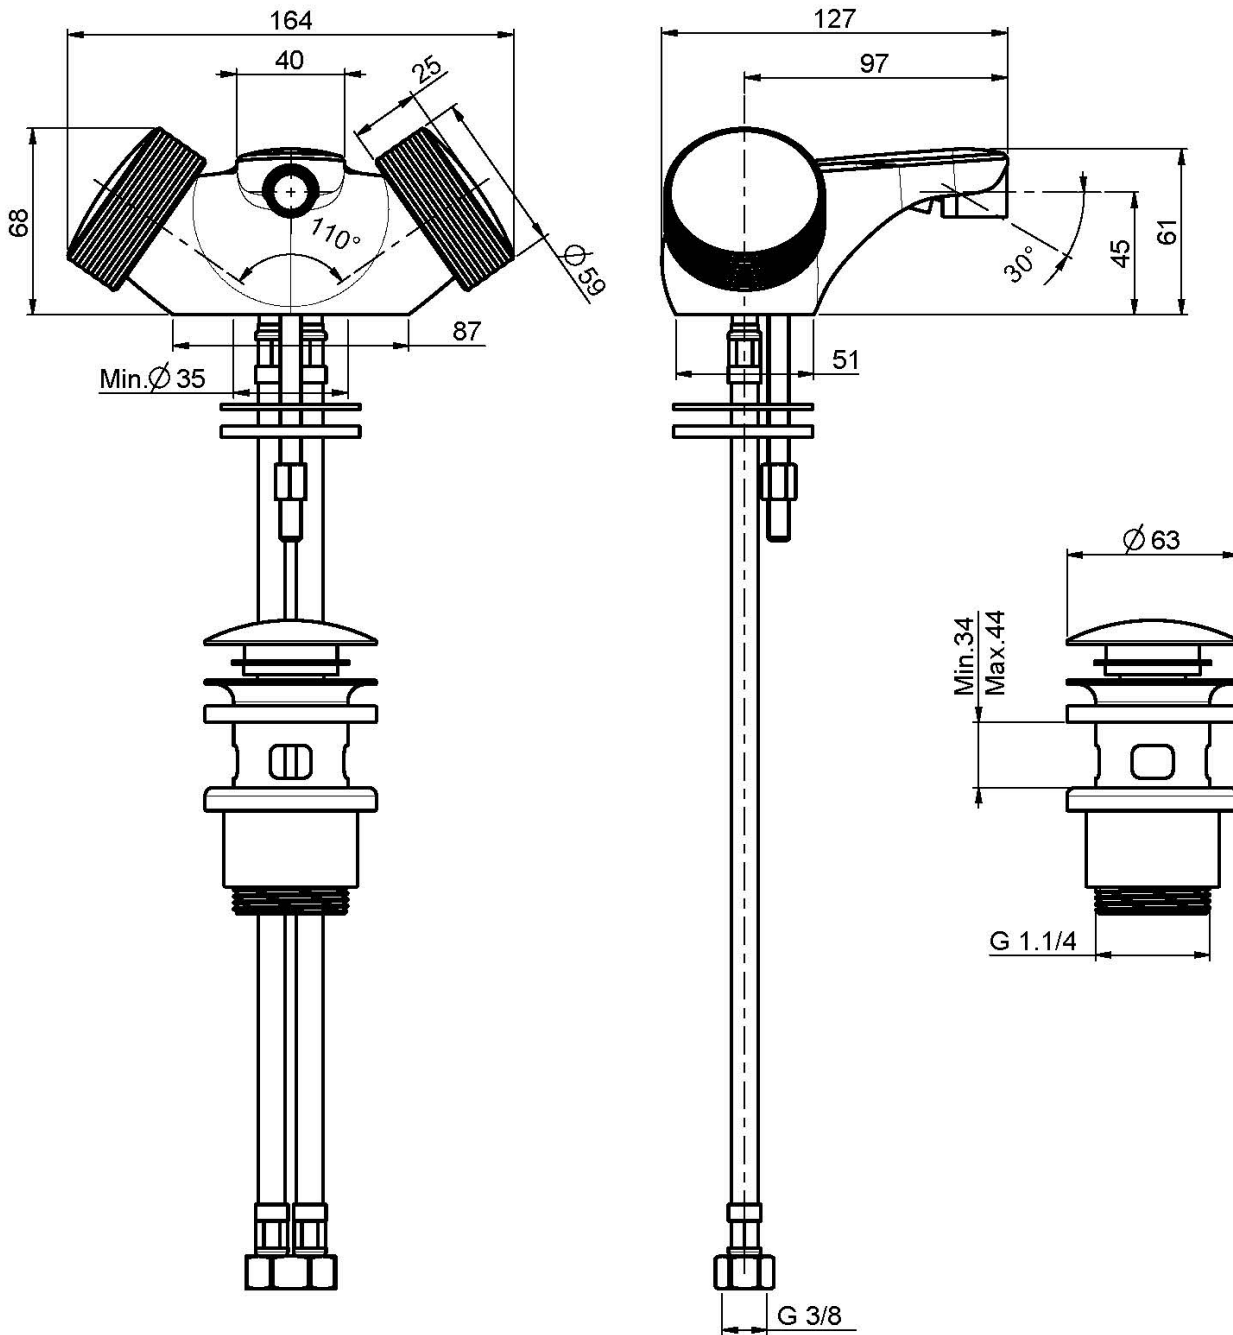

This drawing is the property of FIMA Carlo Frattini. Any complete or partial reproduction, or any transmission to third party without FIMA Carlo Frattini authorization is forbidden.