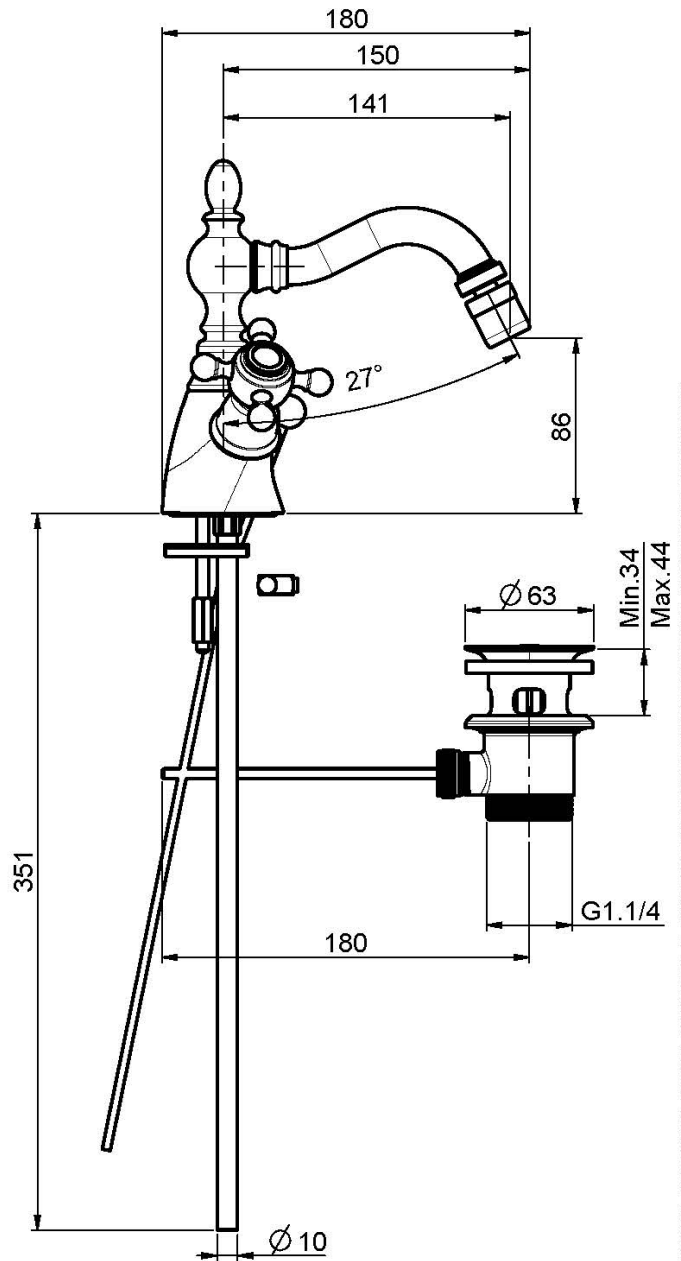

This drawing is the property of FIMA Carlo Frattini. Any complete or partial reproduction, or any transmission to third party without FIMA Carlo Frattini authorization is forbidden.