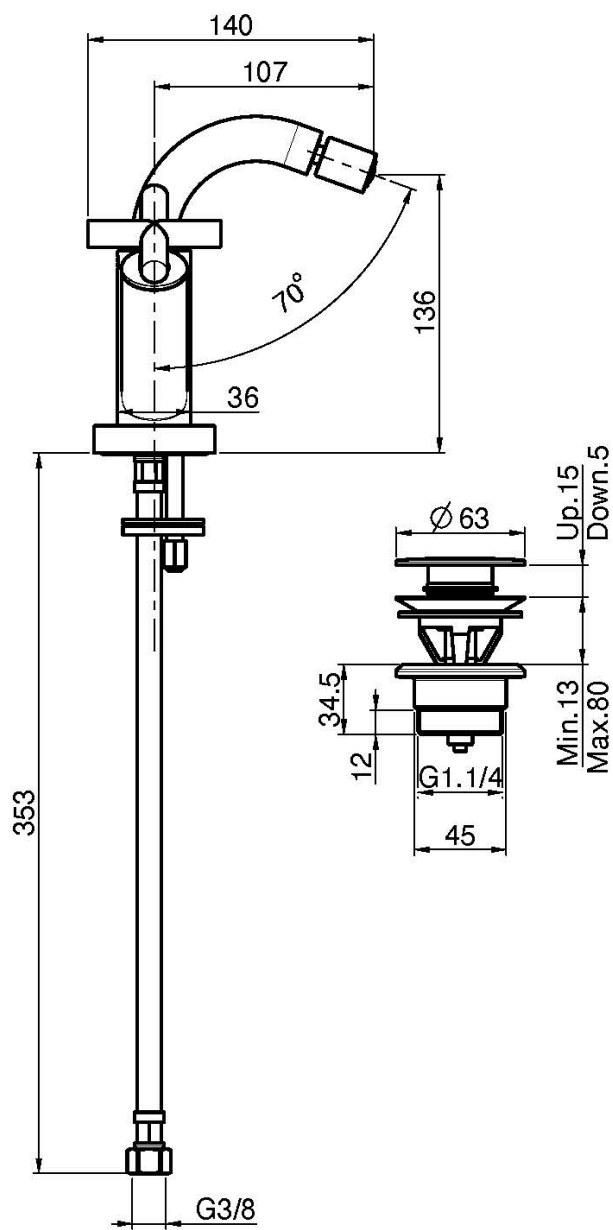

This drawing is the property of FIMA Carlo Frattini. Any complete or partial reproduction, or any transmission to third party without FIMA Carlo Frattini authorization is forbidden.