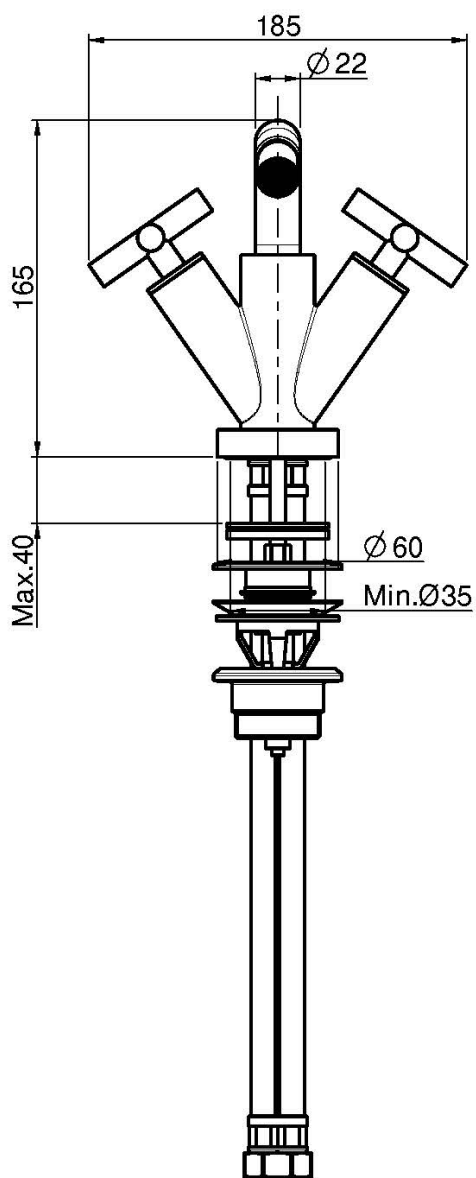

This drawing is the property of FIMA Carlo Frattini. Any complete or partial reproduction, or any transmission to third party without FIMA Carlo Frattini authorization is forbidden.