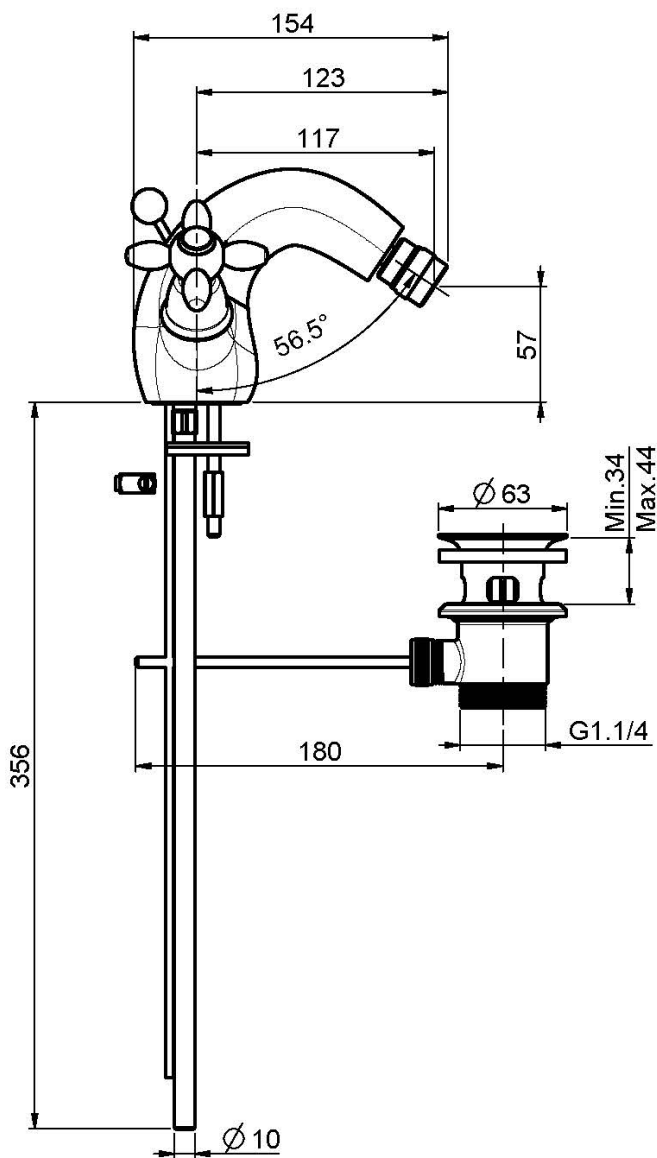

Código F5042

MEZCLADOR PARA BIDÉ

- 2 conexiones
- válvula de desagüe automática 1"1/4

Acabados

-  CROMADO
CR
-  NÍQUEL SATINADO
SN
-  DORADO
OR
-  ORO SATINADO
OS
-  BRONCE
BR
-  COBRE ANTIGUO
RA

IMAGEN

Consulte las condiciones generales de venta en nuestra lista
de precios aplicable