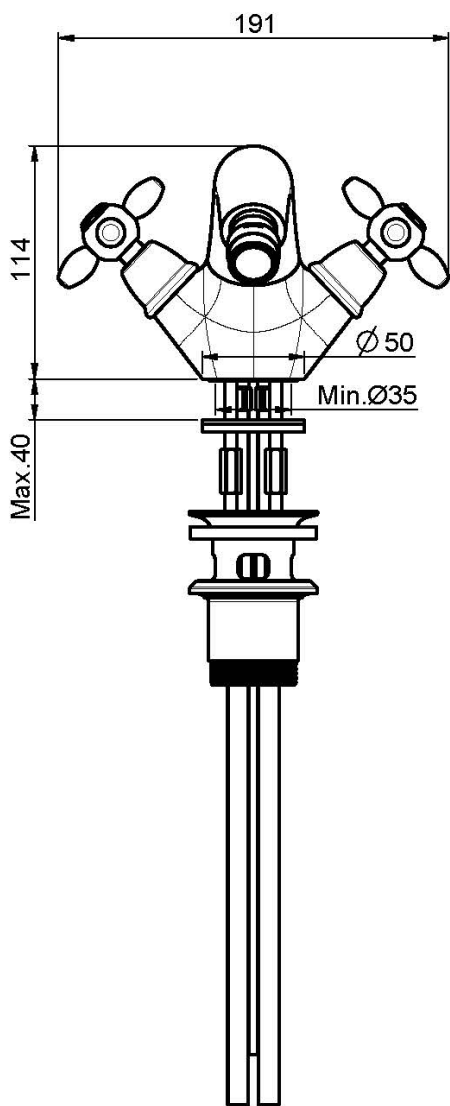

Código F5042

MEZCLADOR PARA BIDÉ

- 2 conexiones
- válvula de desagüe automática 1"1/4

Acabados

-  CROMADO
CR
-  NÍQUEL SATINADO
SN
-  DORADO
OR
-  ORO SATINADO
OS
-  BRONCE
BR
-  COBRE ANTIGUO
RA

IMAGEN

Consulte las condiciones generales de venta en nuestra lista
de precios aplicable

This drawing is the property of FIMA Carlo Frattini. Any complete or partial reproduction, or any transmission to third party without FIMA Carlo Frattini authorization is forbidden.