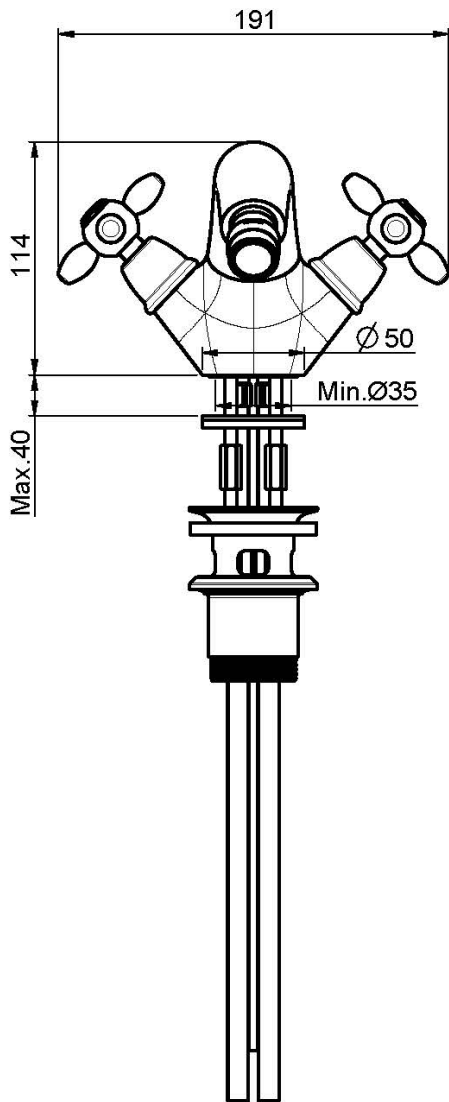

Código F5042

MEZCLADOR PARA BIDÉ

- 2 conexiones
- válvula de desagüe automática 1"1/4

Acabados

-  CROMADO
CR
-  NÍQUEL SATINADO
SN
-  DORADO
OR
-  ORO SATINADO
OS
-  BRONCE
BR
-  COBRE ANTIGUO
RA

IMAGEN

Consulte las condiciones generales de venta en nuestra lista de precios aplicable

This drawing is the property of FIMA Carlo Frattini. Any complete or partial reproduction, or any transmission to third party without FIMA Carlo Frattini authorization is forbidden.