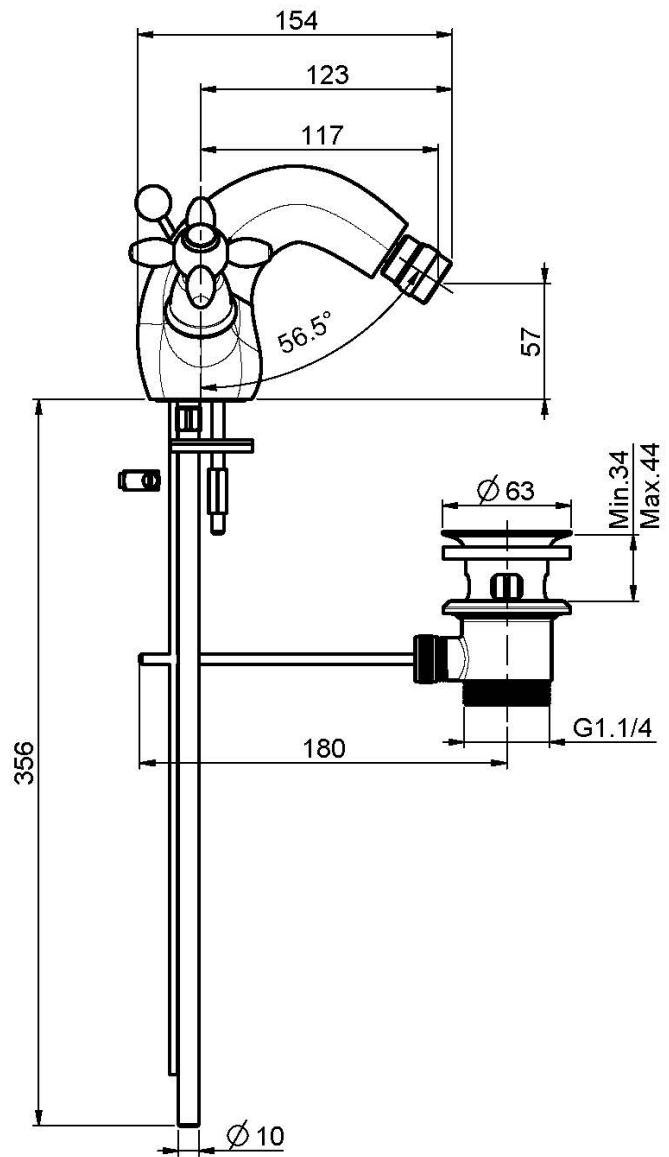

Código F5042

MEZCLADOR PARA BIDÉ

- 2 conexiones
- válvula de desagüe automática 1"1/4

Acabados

-  CROMADO
CR
-  NÍQUEL SATINADO
SN
-  DORADO
OR
-  ORO SATINADO
OS
-  BRONCE
BR
-  COBRE ANTIGUO
RA

IMAGEN

Consulte las condiciones generales de venta en nuestra lista de precios aplicable