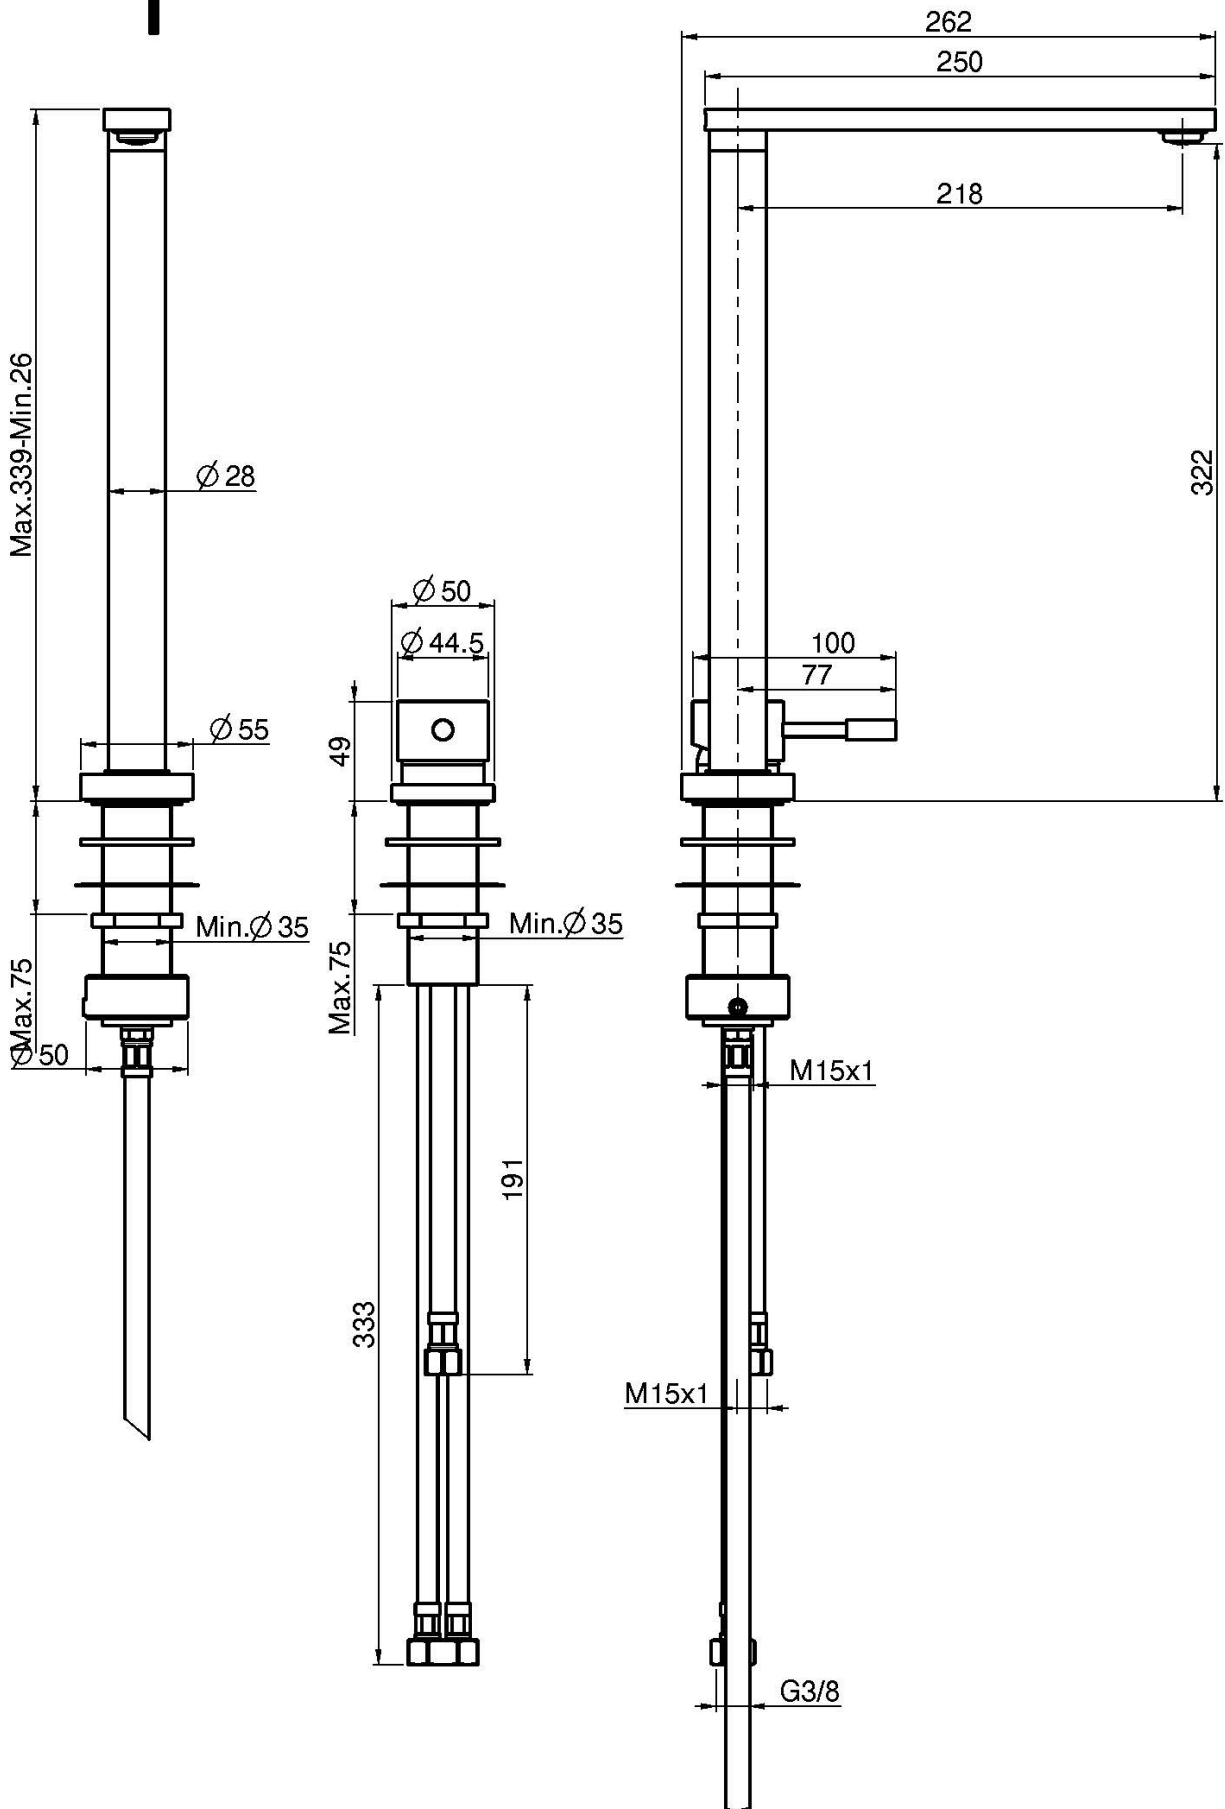

Codigo F7037

**MEZCLADOR PARA COCINA
ESCAMOTEABLE CON CONTROL REMOTO
GHOST**

- 2 conexiones
- caño abatible
- mezclador

Acabados

 CROMADO
CR

IMAGEN

Consulte las condiciones generales de venta en nuestra lista
de precios aplicable