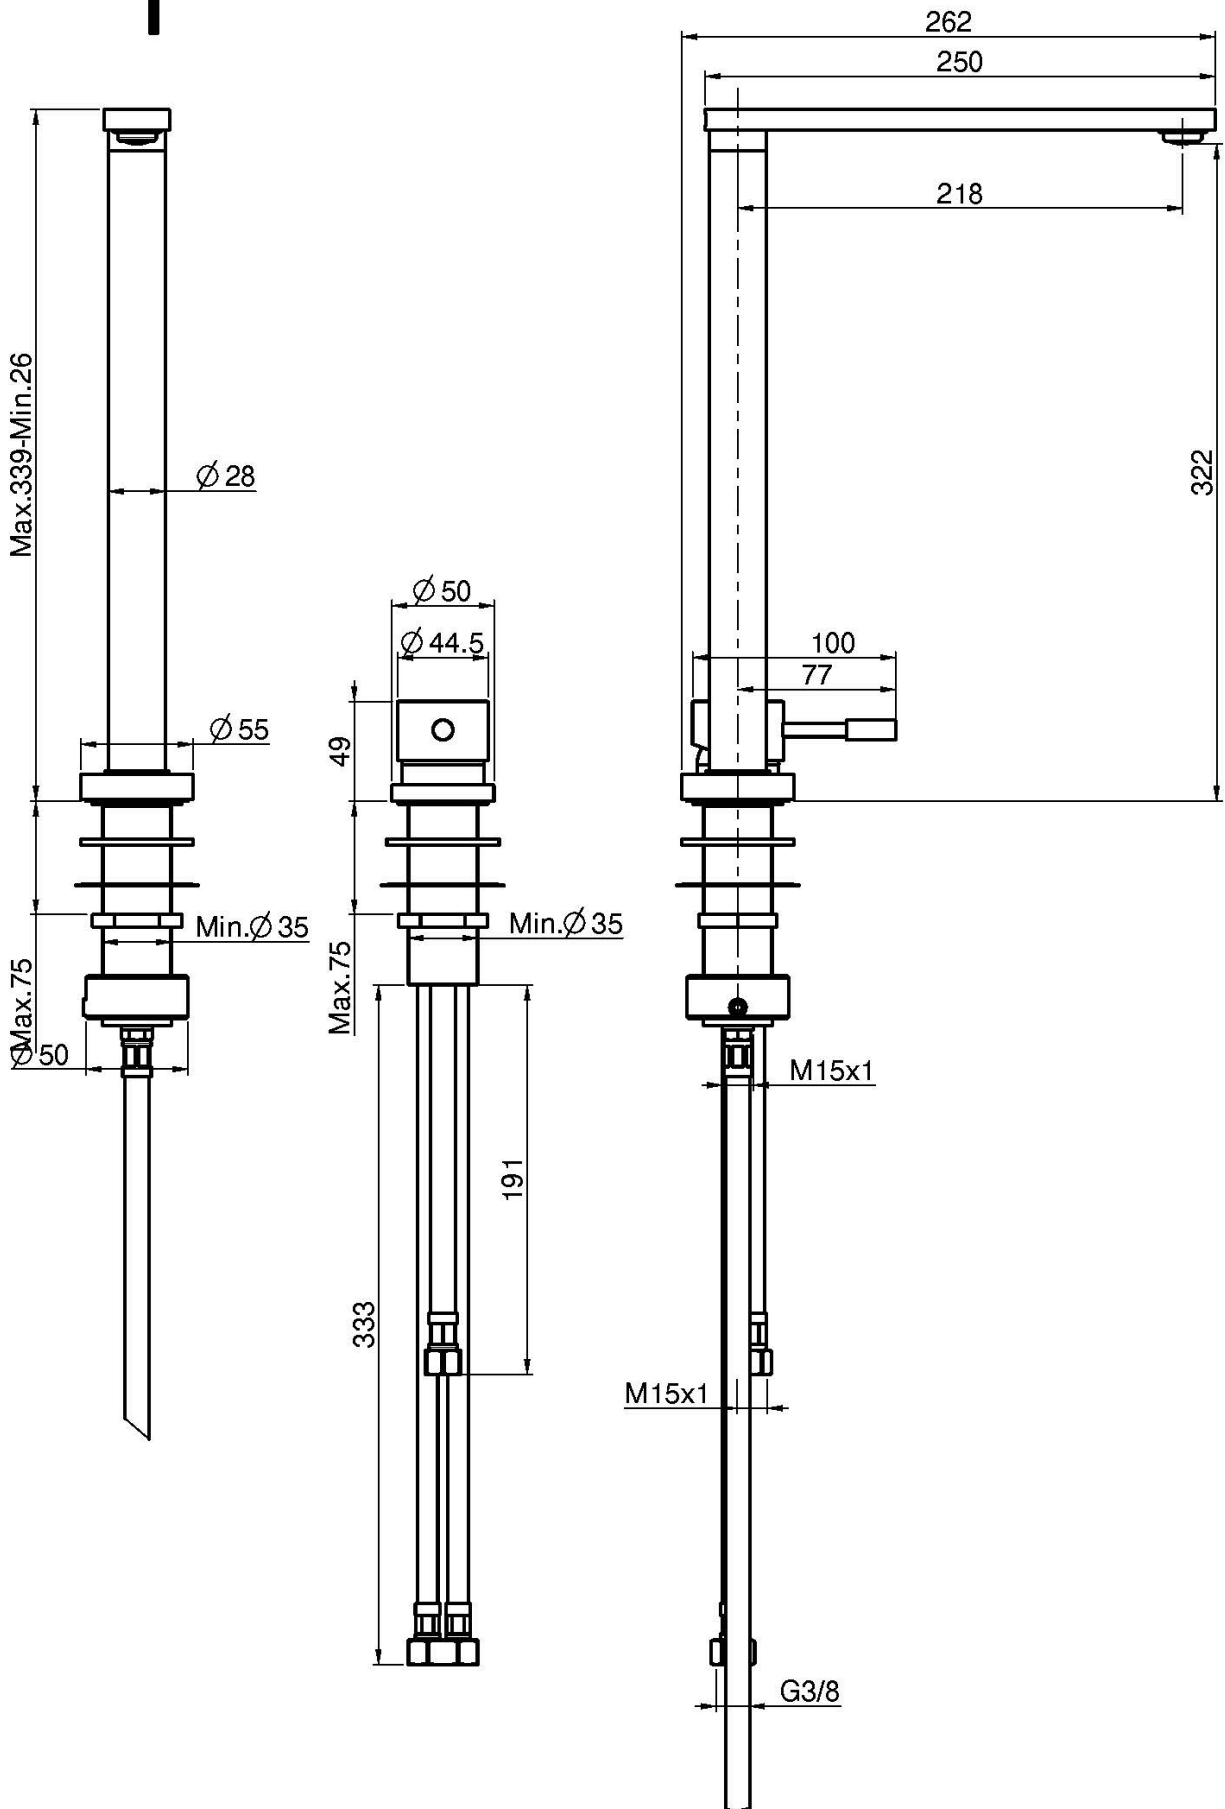

Codigo F7037

**MEZCLADOR PARA COCINA  
ESCAMOTEABLE CON CONTROL REMOTO  
GHOST**

- 2 conexiones
- caño abatible
- mezclador

Acabados

 CROMADO  
CR

IMAGEN

Consulte las condiciones generales de venta en nuestra lista  
de precios aplicable