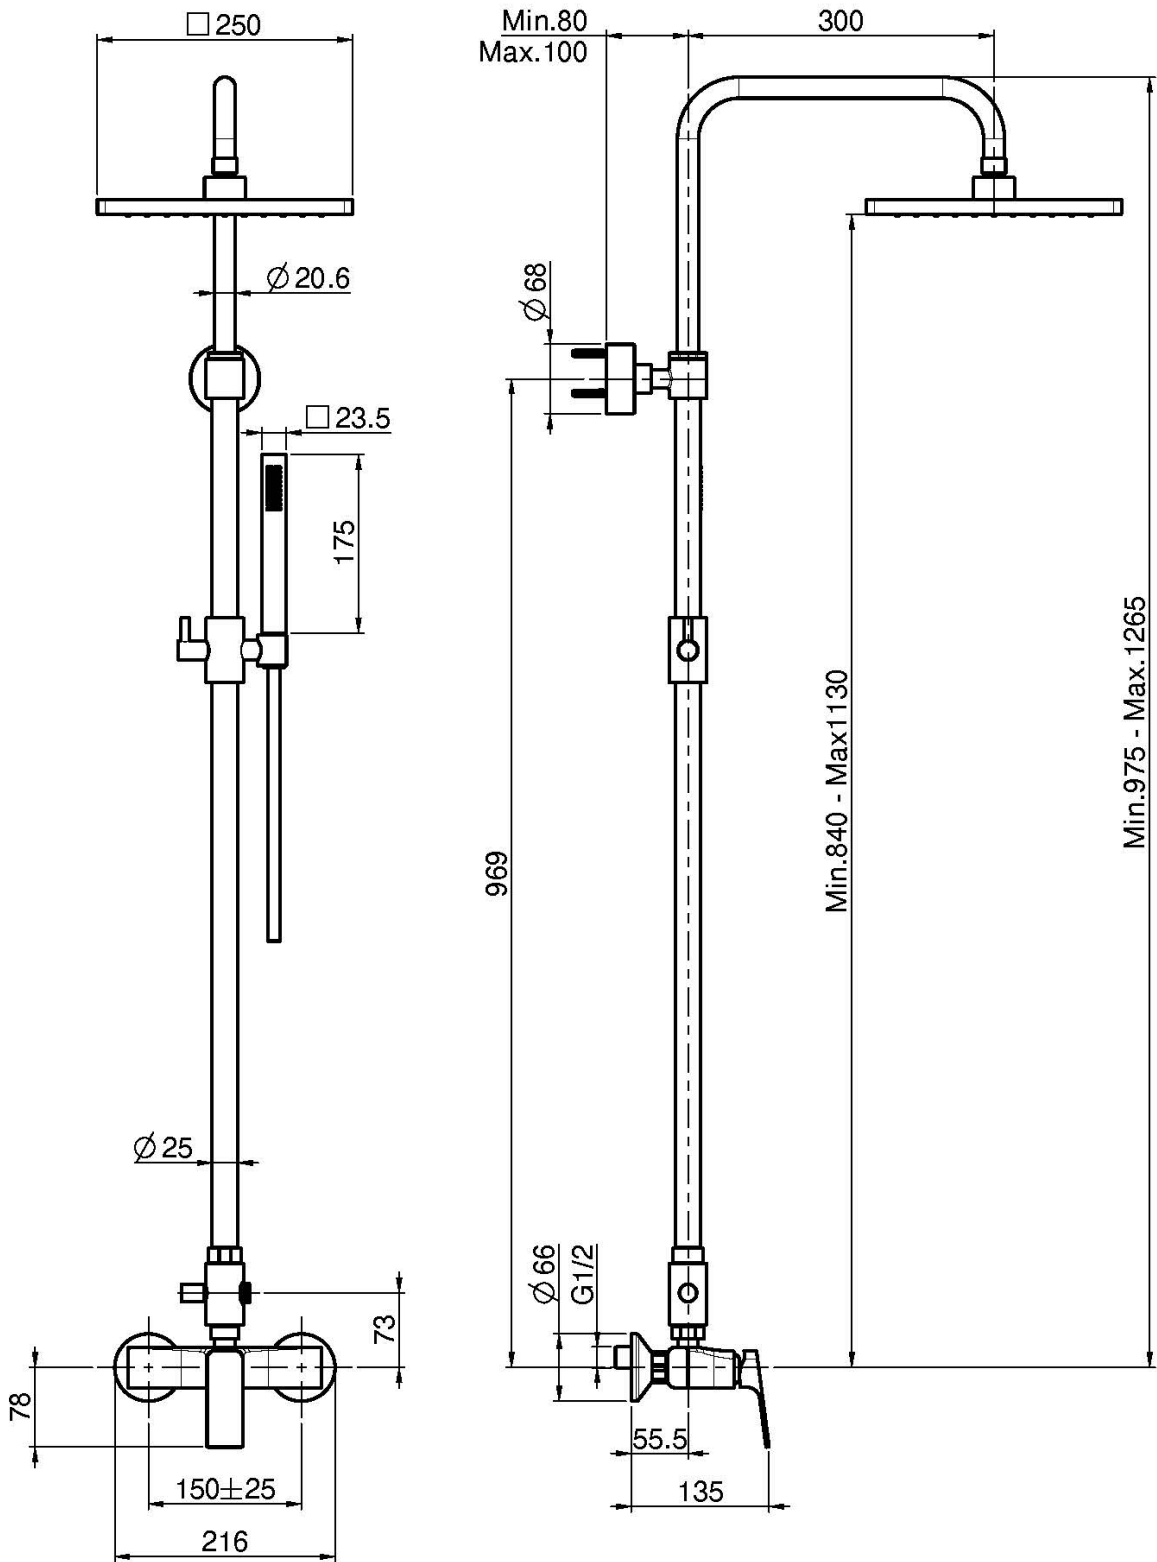

This drawing is the property of FIMA Carlo Frattini. Any complete or partial reproduction, or any transmission to third party without FIMA Carlo Frattini authorization is forbidden.