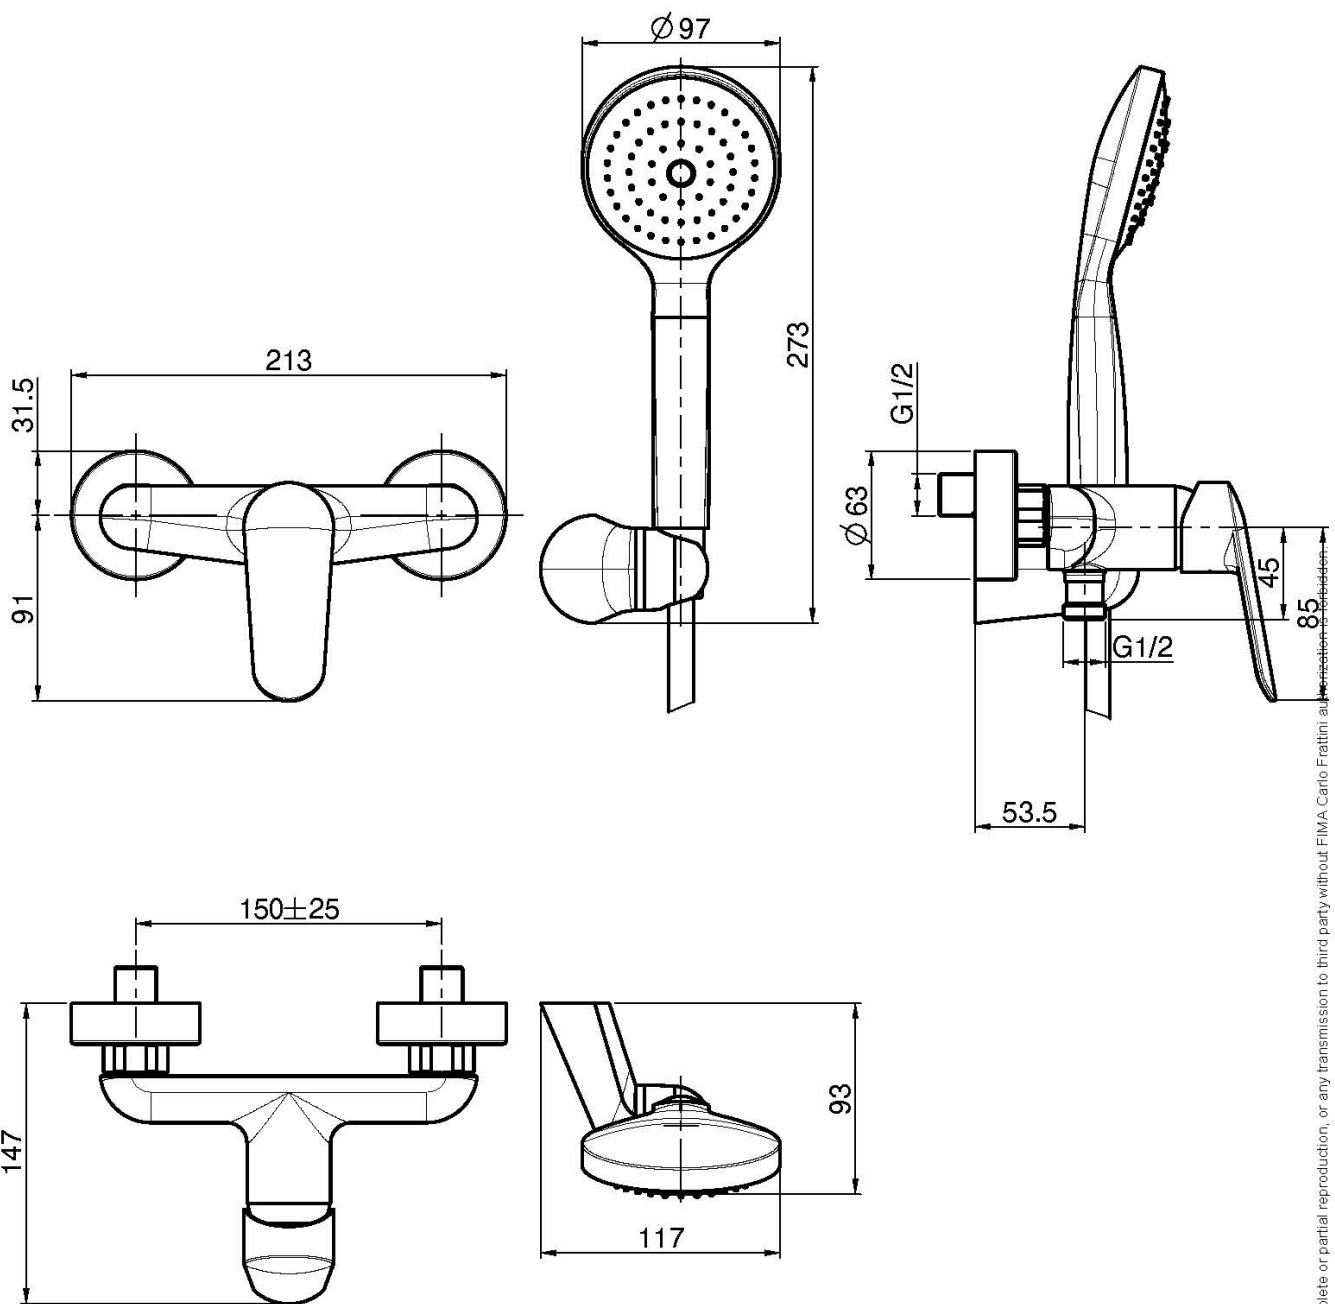

This drawing is the property of FIMA Carlo Frattini. Any complete or partial reproduction, or any transmission to third party without FIMA Carlo Frattini authorisation is prohibited.