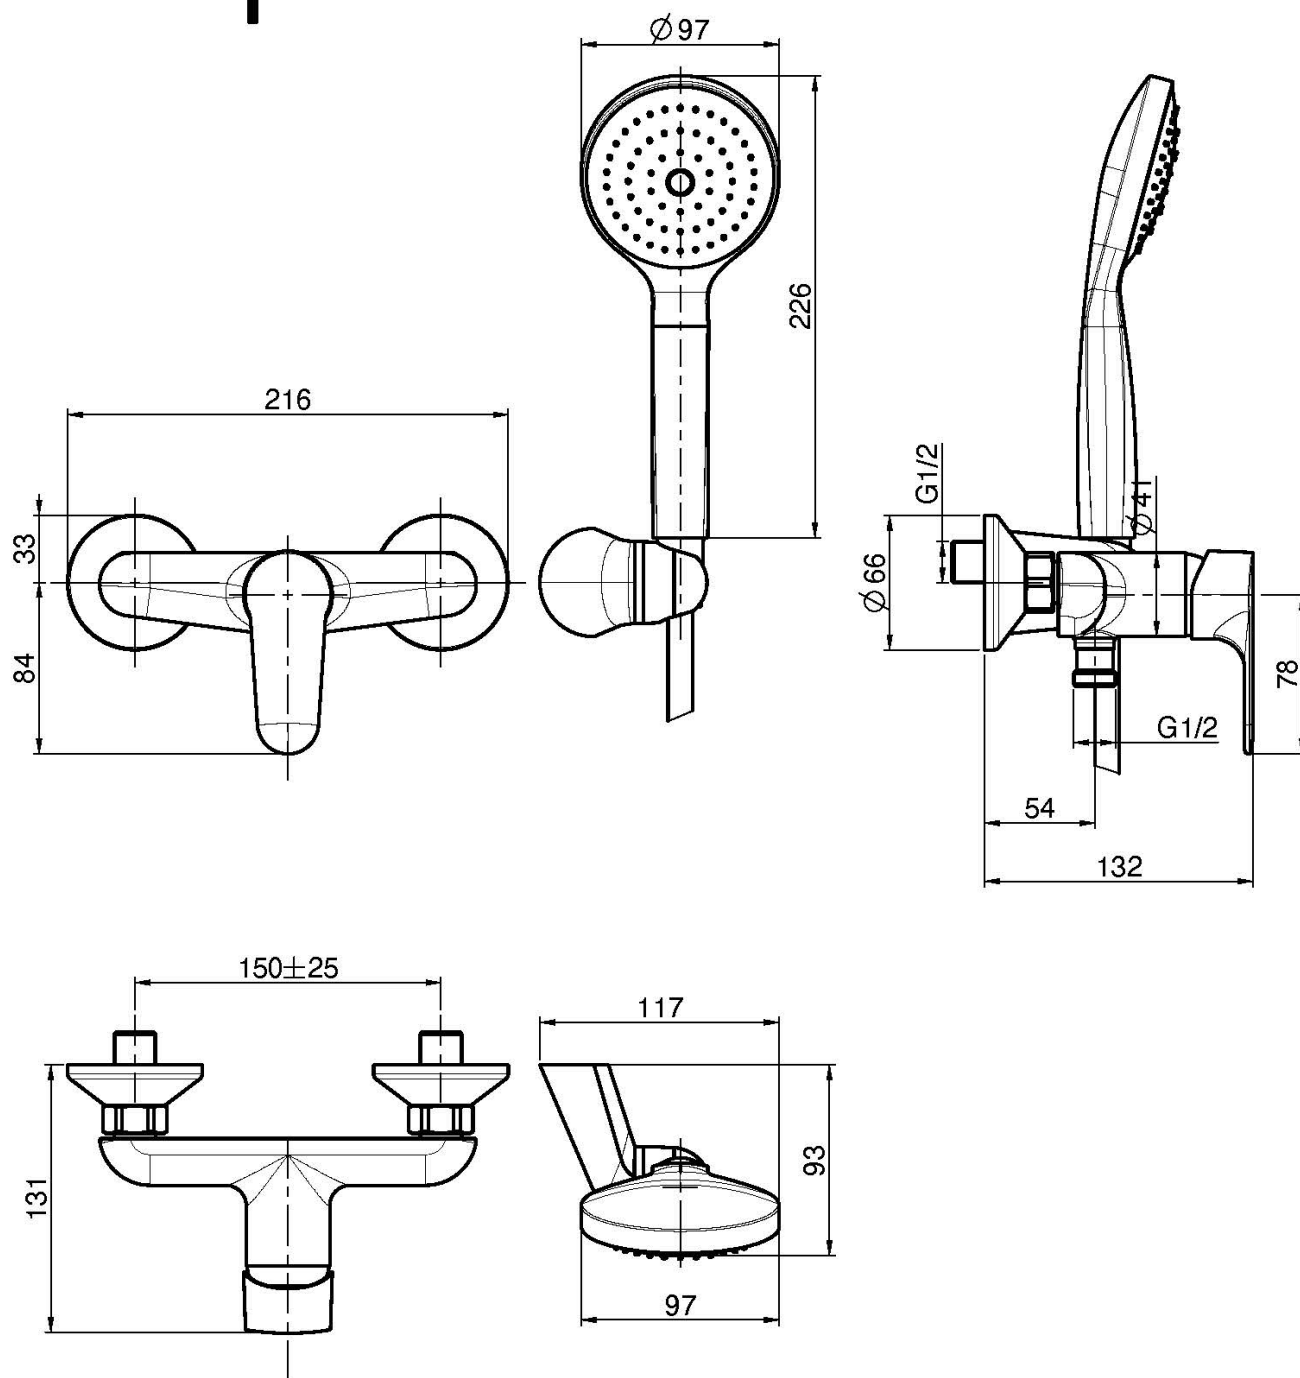

Codigo F3835

MEZCLADOR PARA DUCHA CON SET DE DUCHA

- n. 2 excéntricas 1/2"
- ducha con boquillas anti-cal
- flexo cromalux 1500 mm
- soporte ducha

Acabados

 CROMADO
CR

 NEGRO MATE
NS

IMAGEN

Consulte las condiciones generales de venta en nuestra lista de precios aplicable