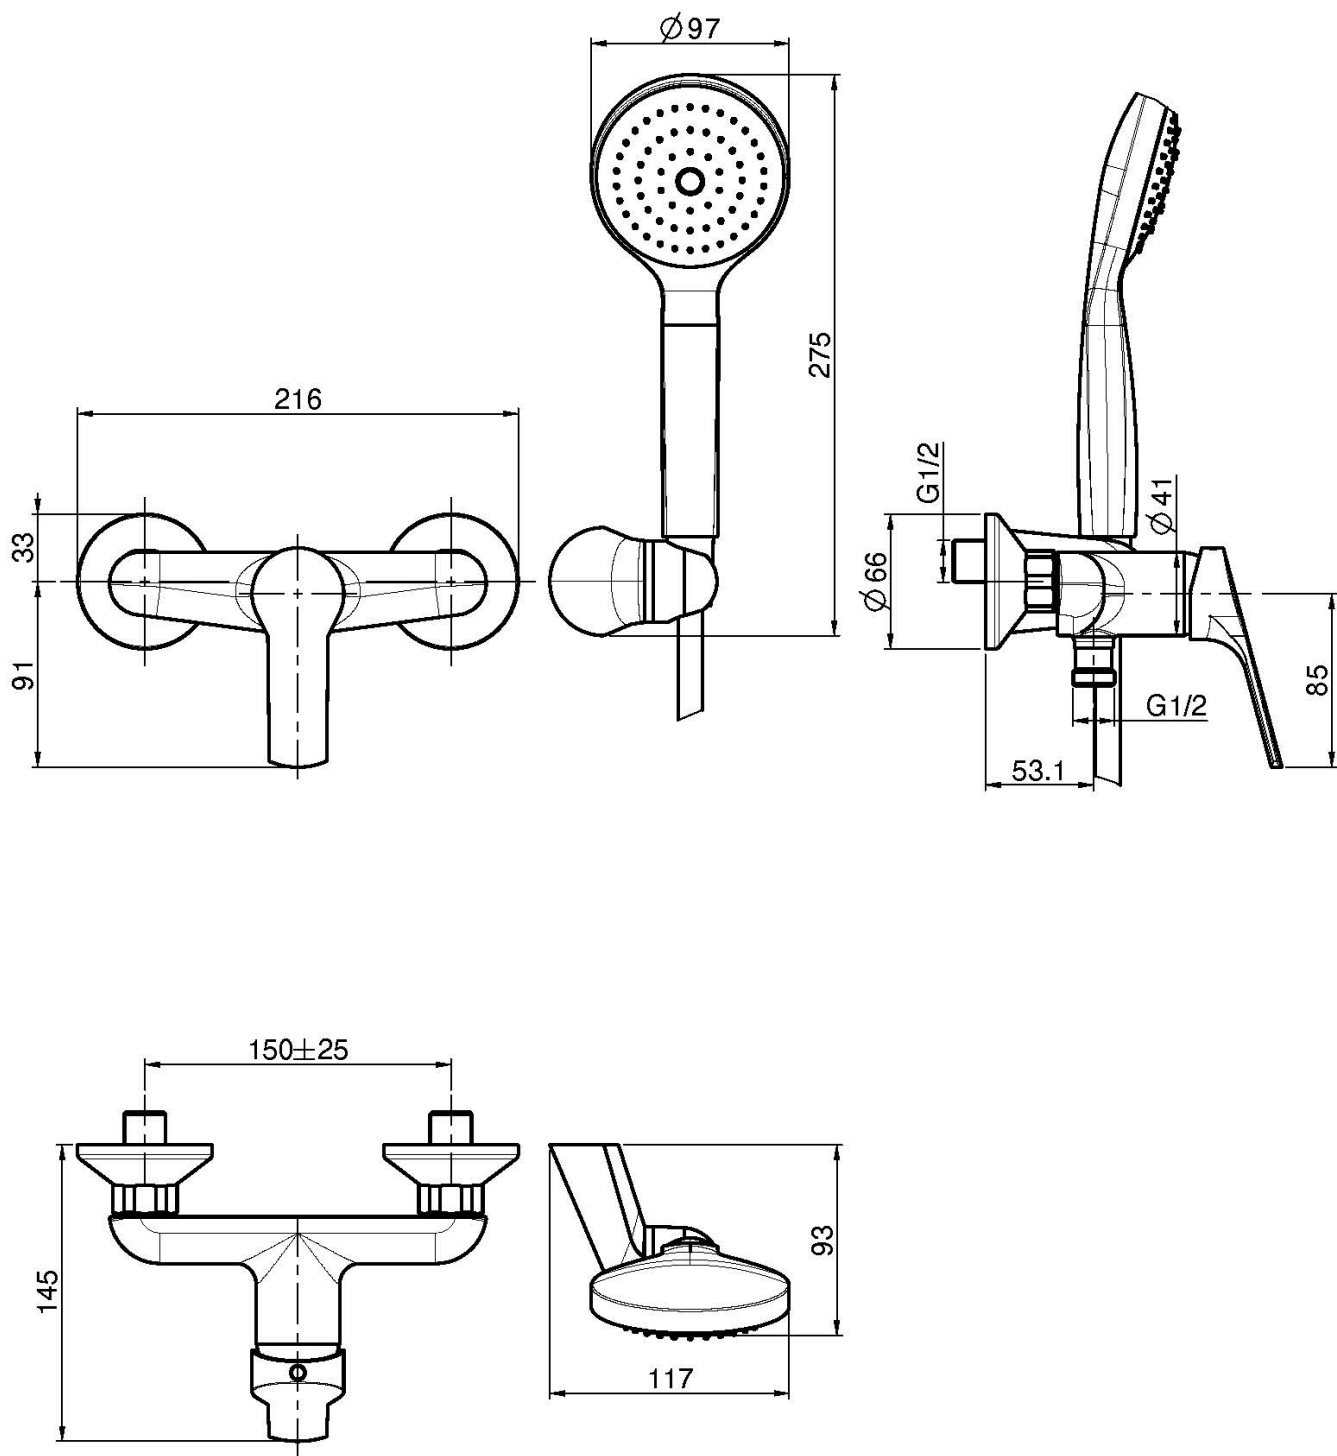

Codigo F3765

MEZCLADOR PARA DUCHA CON SET DE DUCHA

- n. 2 excéntricas 1/2"
- soporte ducha
- ducha con boquillas anti-cal
- flexo cromalux 1500 mm

Acabados

 CROMADO
CR

IMAGEN

Consulte las condiciones generales de venta en nuestra lista de precios aplicable