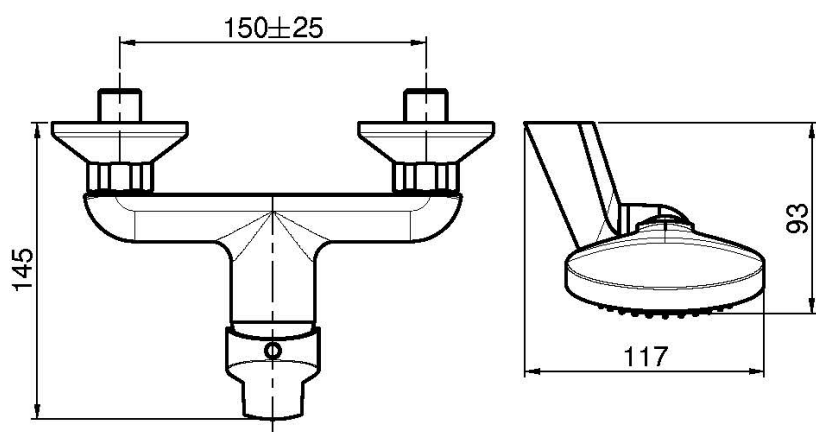

Codigo F3765

MEZCLADOR PARA DUCHA CON SET DE DUCHA

- n. 2 excéntricas 1/2"
- soporte ducha
- ducha con boquillas anti-cal
- flexo cromalux 1500 mm

Acabados

 CROMADO
CR

IMAGEN

Consulte las condiciones generales de venta en nuestra lista de precios aplicable