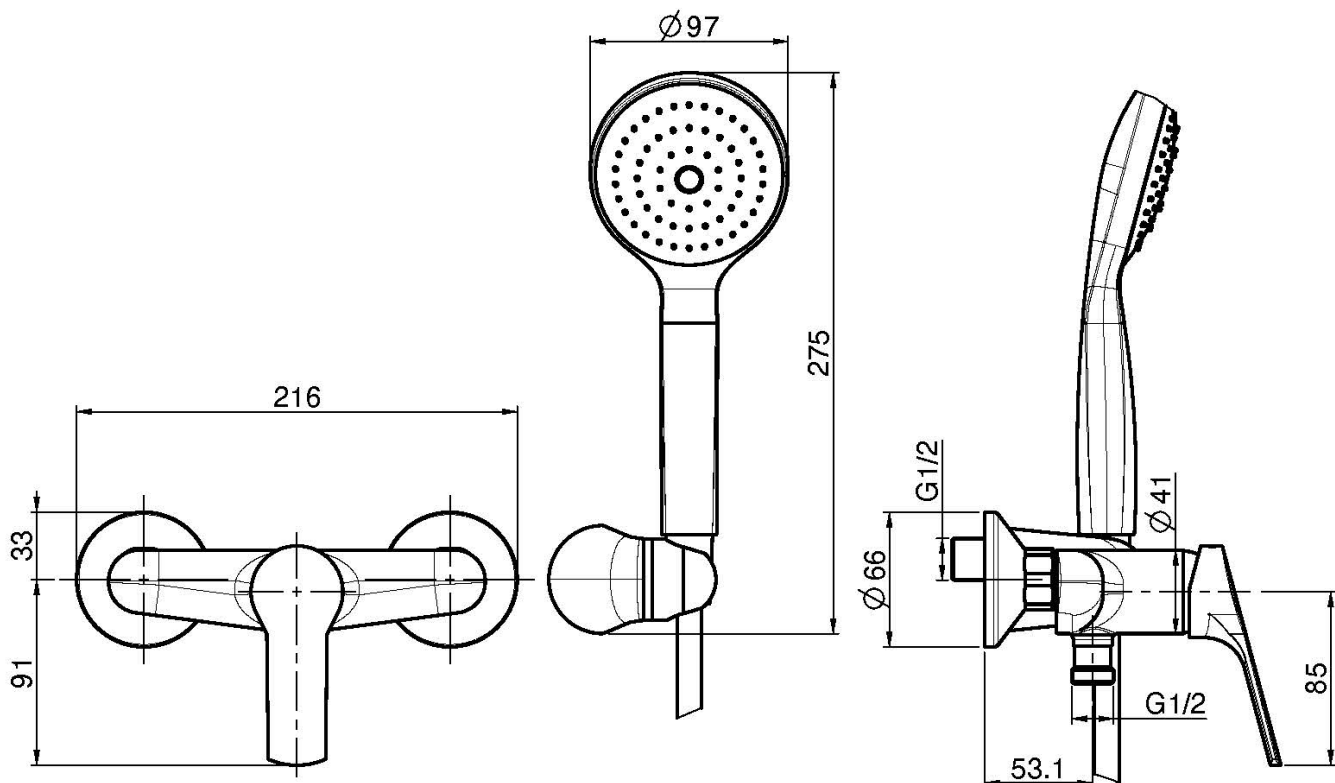

Codigo F3765

MEZCLADOR PARA DUCHA CON SET DE DUCHA

- n. 2 excéntricas 1/2"
- soporte ducha
- ducha con boquillas anti-cal
- flexo cromalux 1500 mm

Acabados

 CROMADO
CR

IMAGEN

Consulte las condiciones generales de venta en nuestra lista de precios aplicable