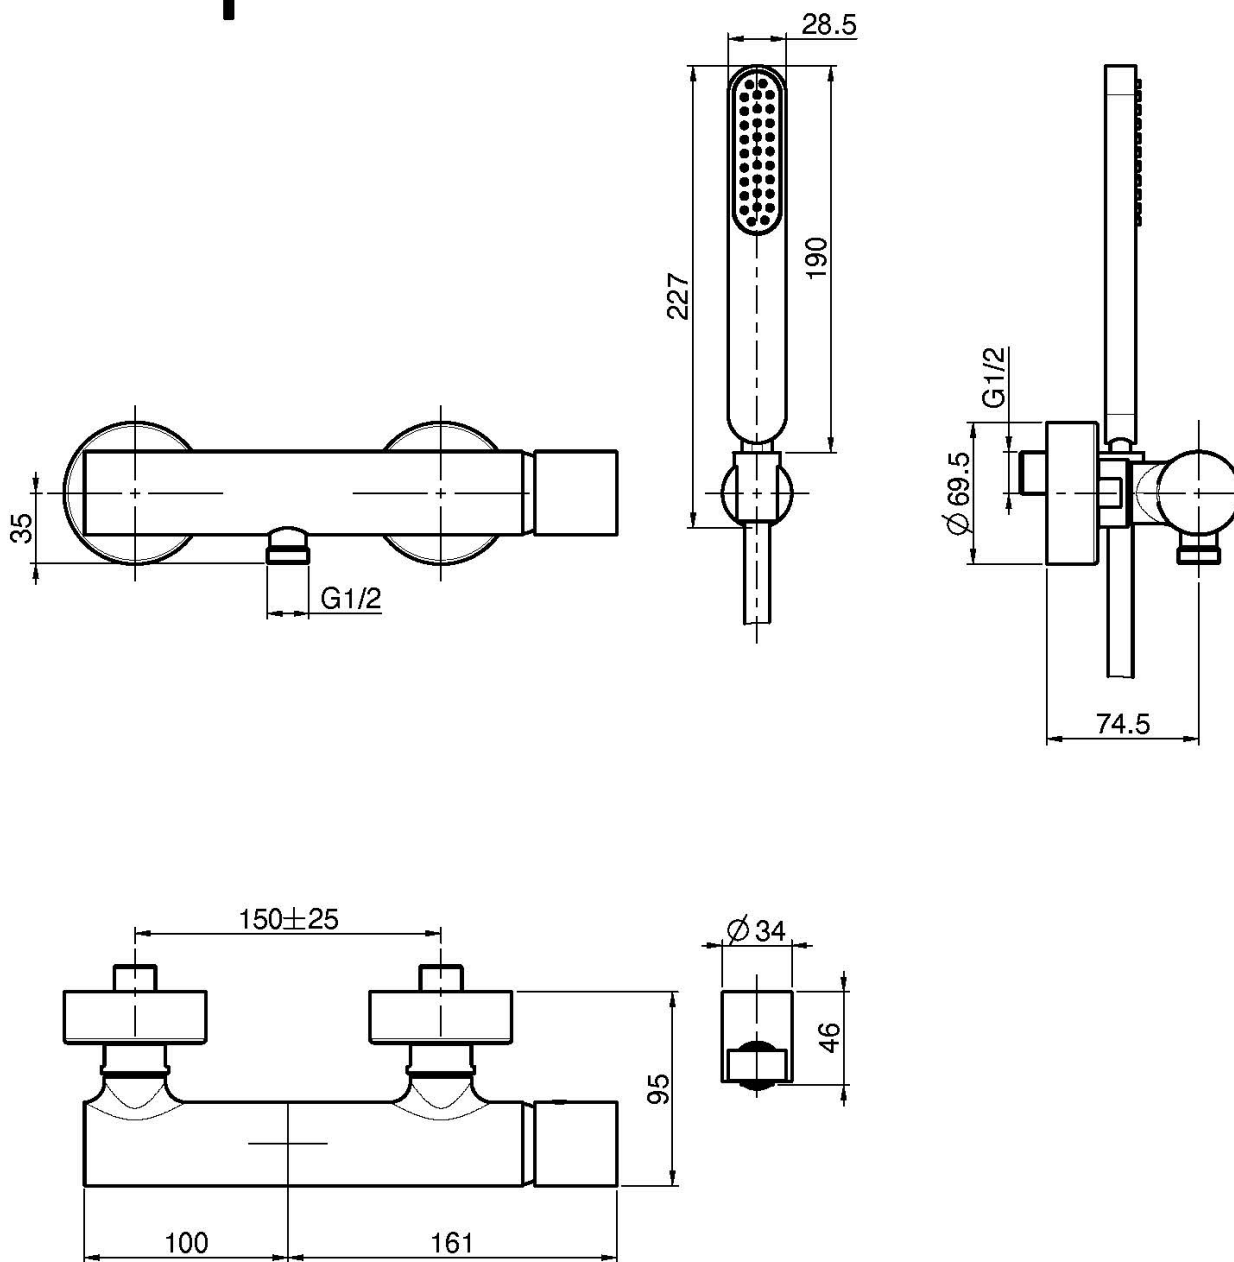

This drawing is the property of FIMA Carlo Frattini. Any complete or partial reproduction, or any transmission to third party without FIMA Carlo Frattini authorization is forbidden.