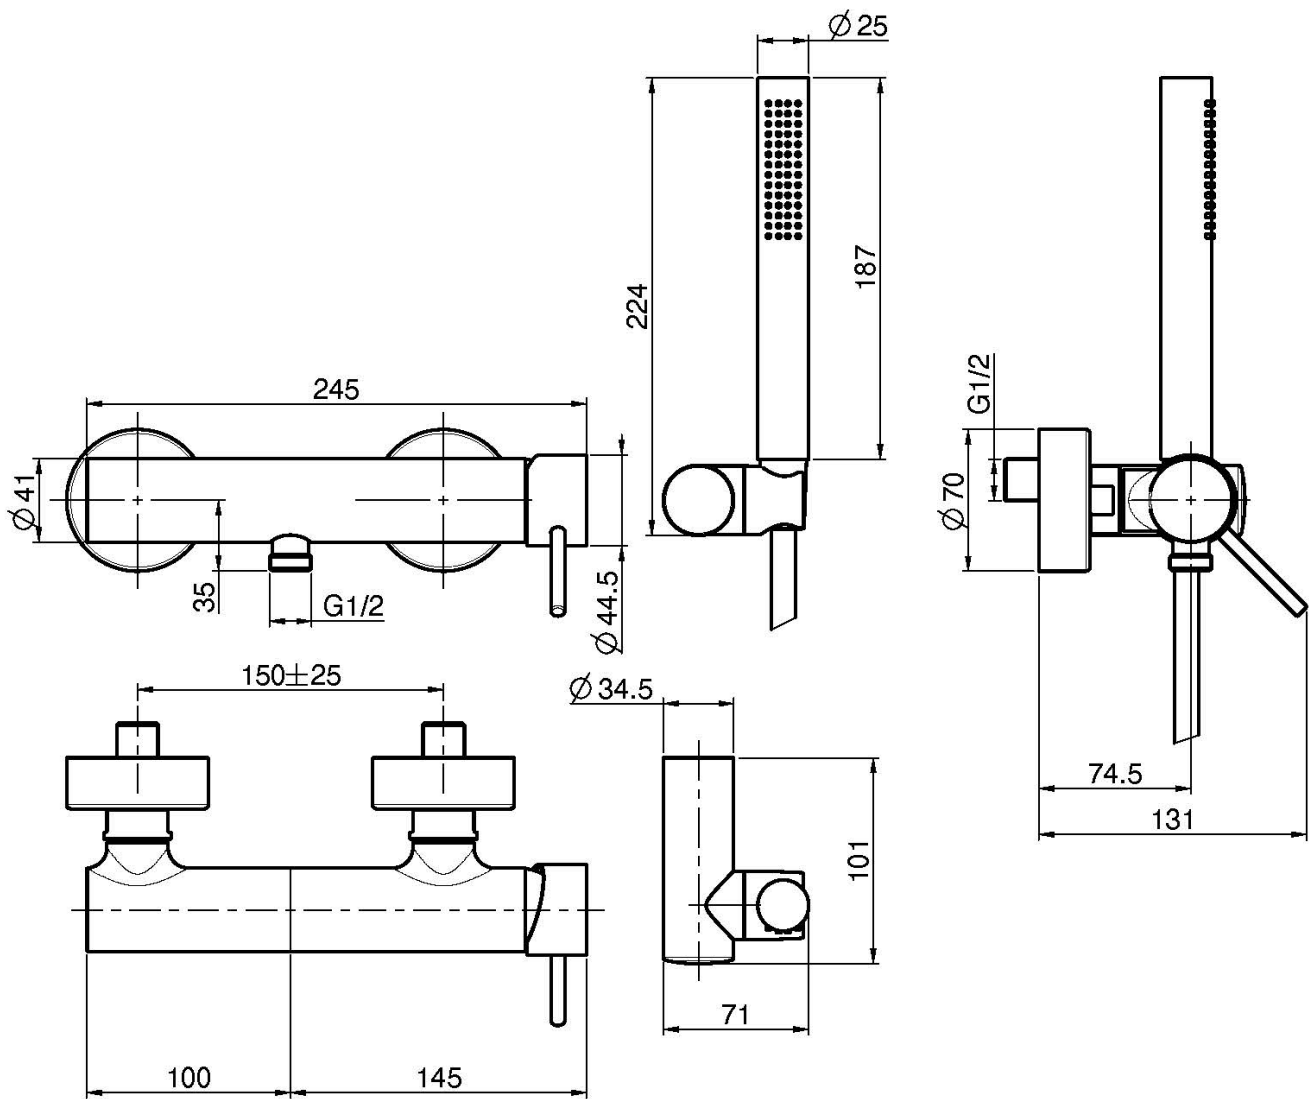

This drawing is the property of FIMA Carlo Frattini. Any complete or partial reproduction, or any transmission to third party without FIMA Carlo Frattini authorization is forbidden.