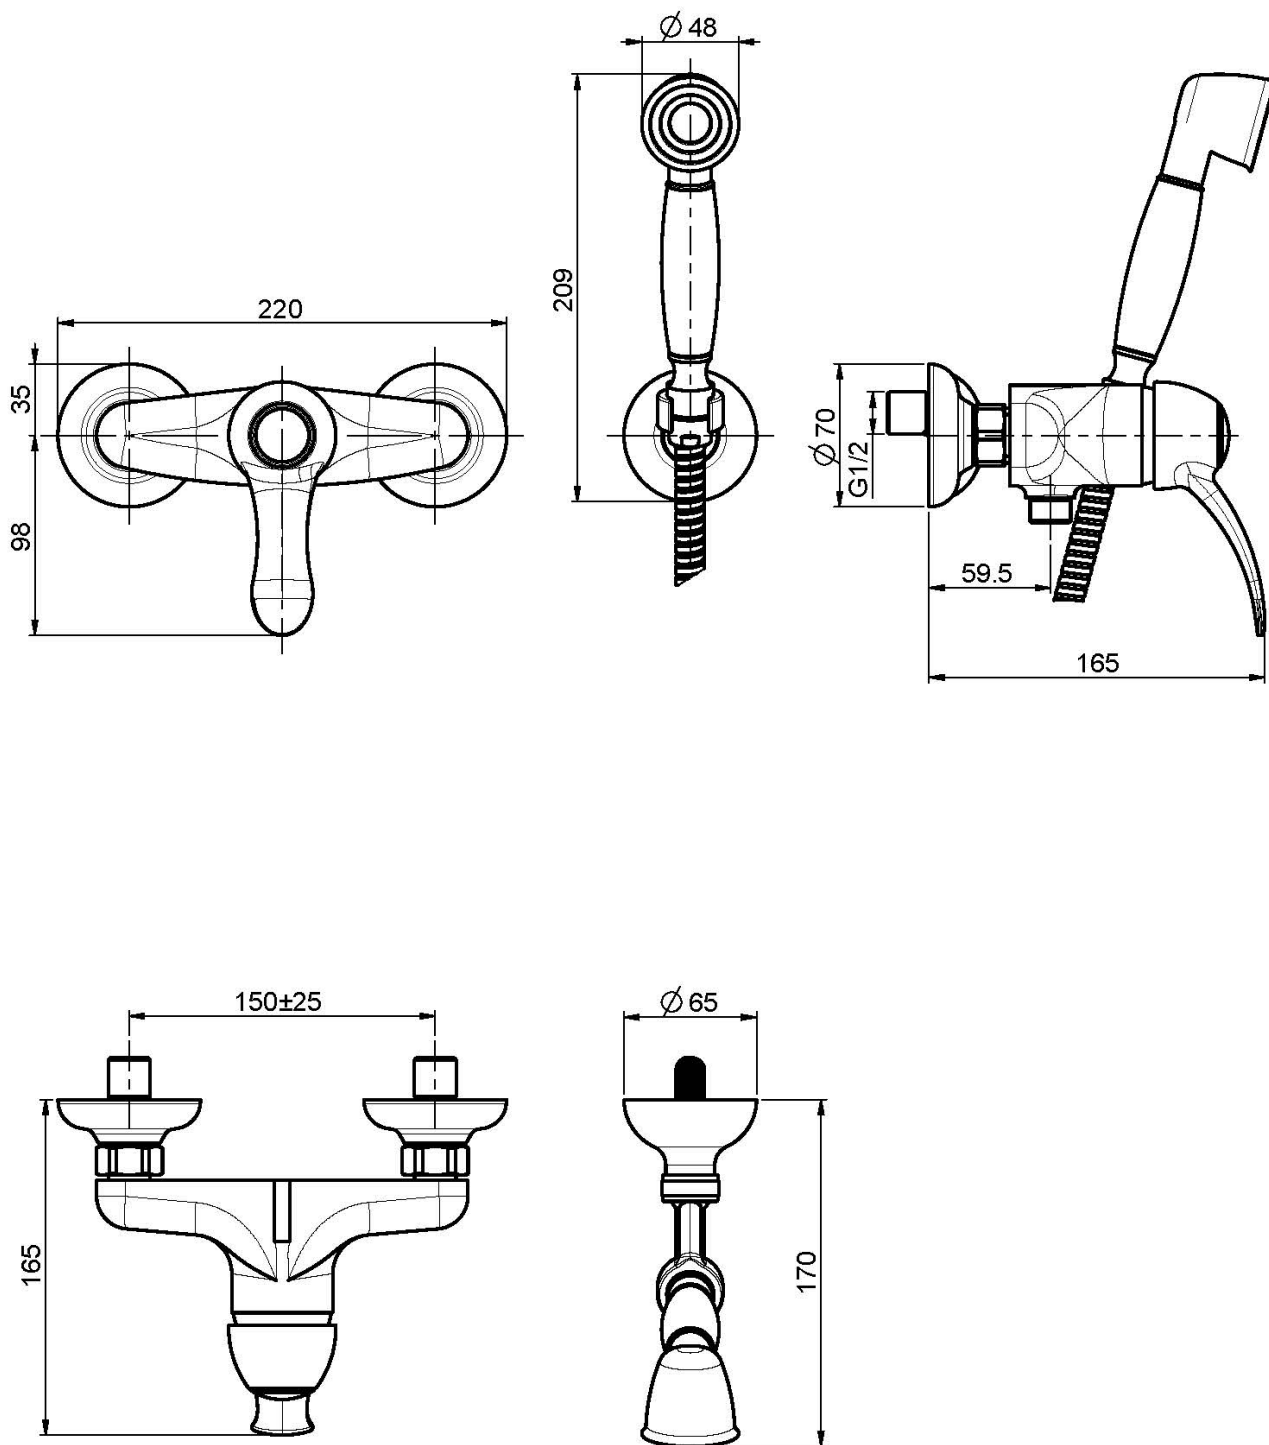

This drawing is the property of FIMA Carlo Frattini. Any complete or partial reproduction, or any transmission to third party without FIMA Carlo Frattini authorization is forbidden.