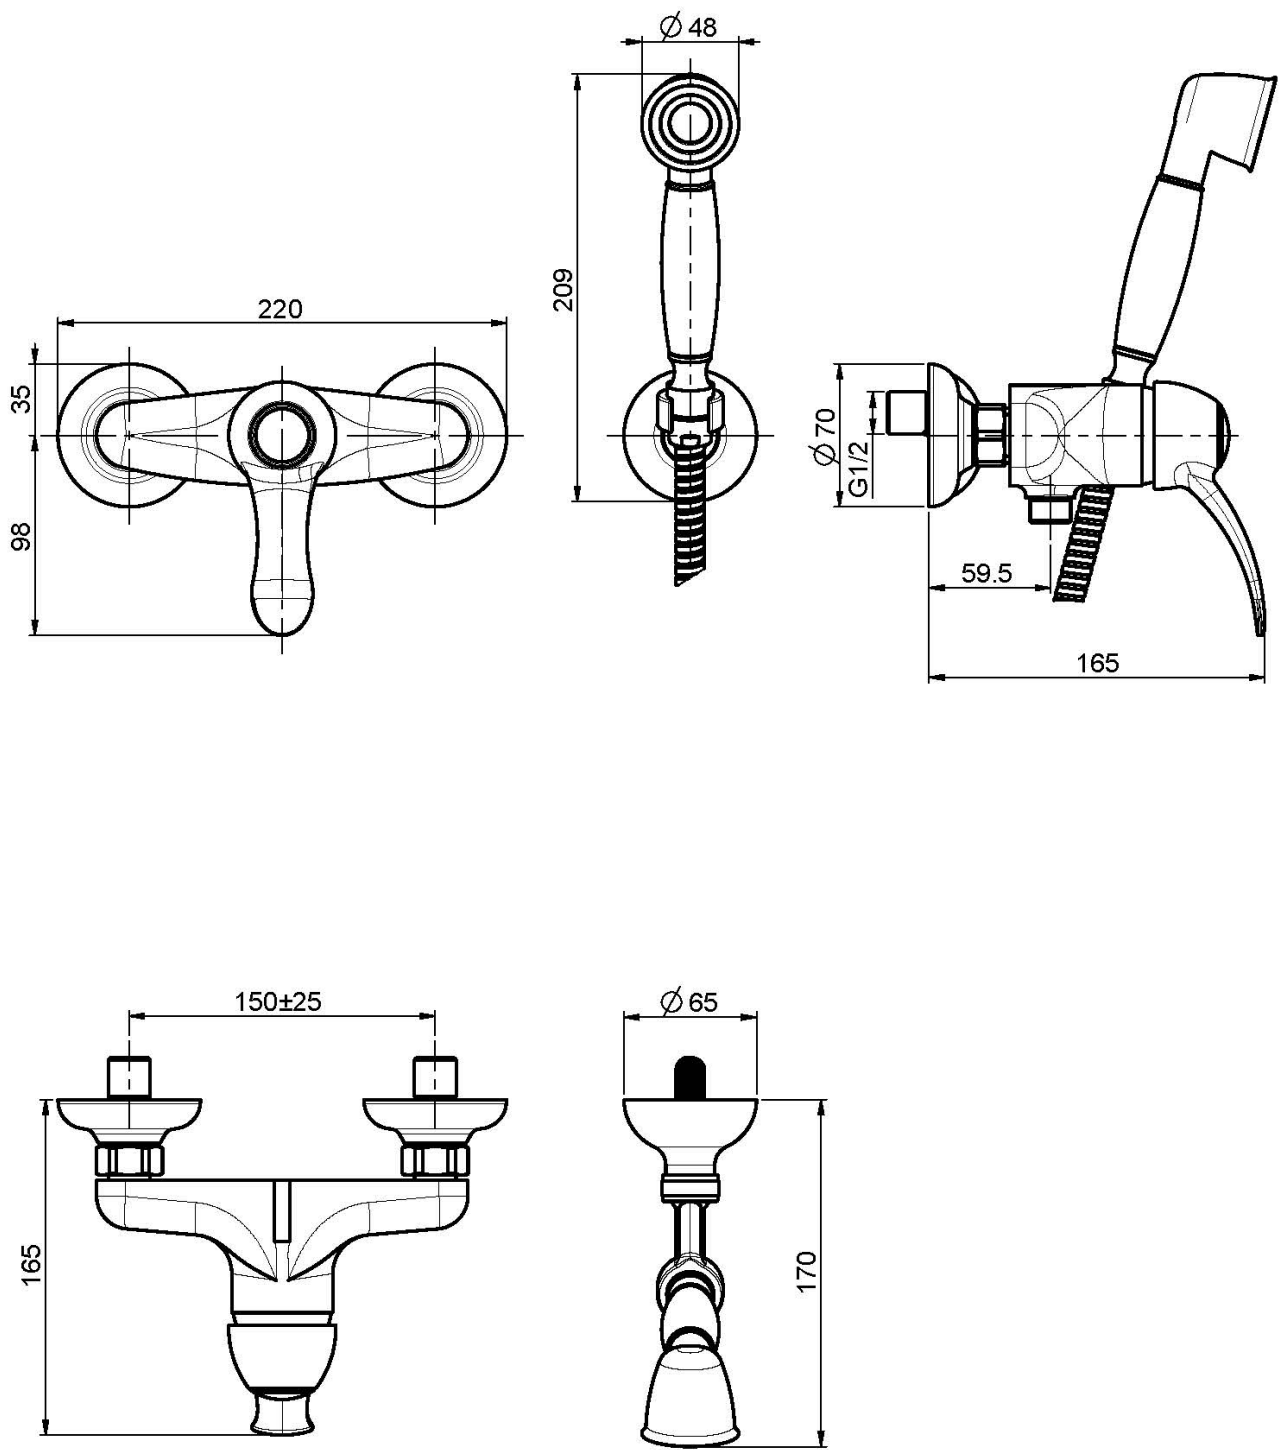

This drawing is the property of FIMA Carlo Frattini. Any complete or partial reproduction, or any transmission to third party without FIMA Carlo Frattini authorization is forbidden.