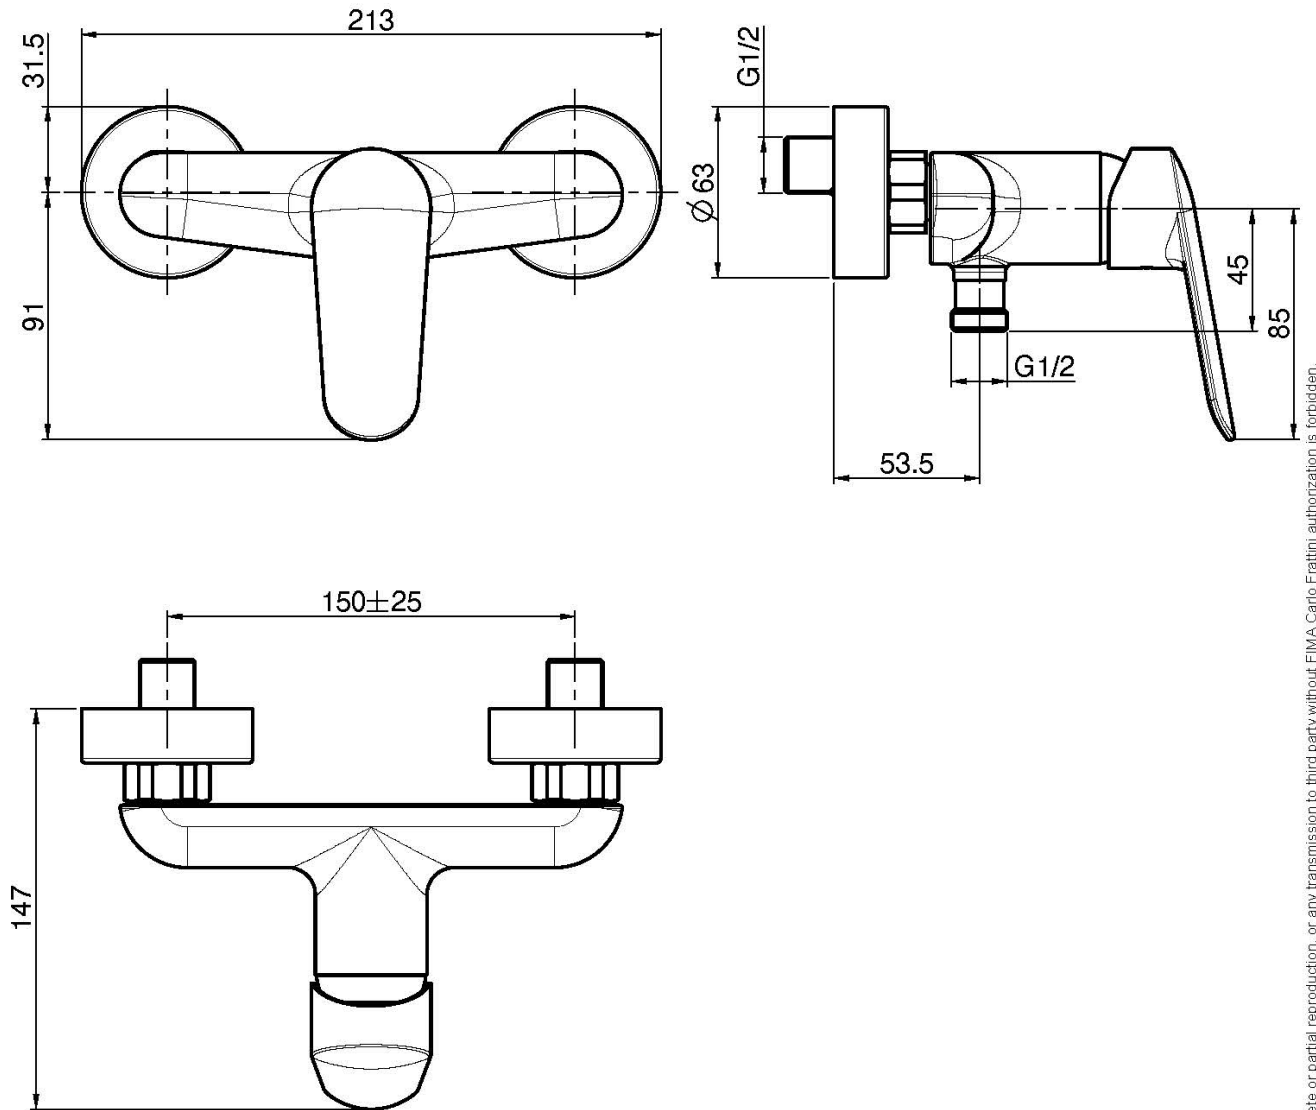

Codigo F3005/1

MEZCLADOR PARA DUCHA SIN SET DE DUCHA

- n. 2 excéntricas 1/2"

Acabados

-  CROMADO
CR
-  BLANCO MATE
BS
-  NEGRO MATE
NS

IMAGEN

Consulte las condiciones generales de venta en nuestra lista de precios aplicable