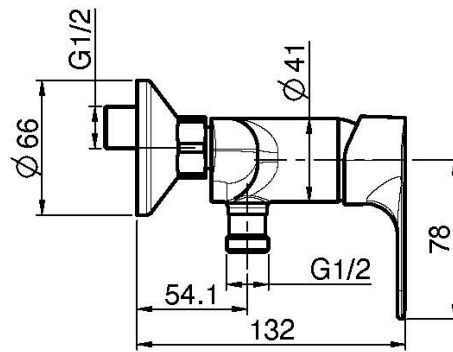

Codigo F3835/1

MEZCLADOR PARA DUCHA SIN SET DE DUCHA

- n. 2 excéntricas 1/2"

Acabados

 CROMADO
CR

 NEGRO MATE
NS

IMAGEN

Consulte las condiciones generales de venta en nuestra lista de precios aplicable