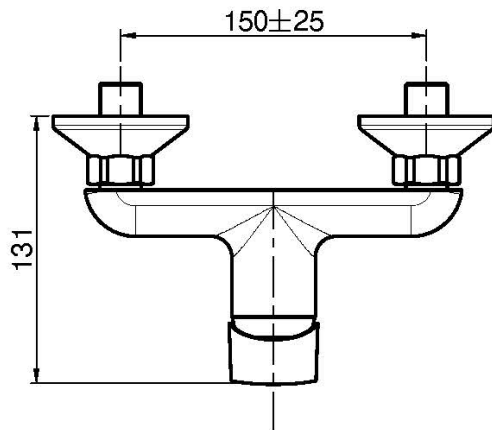

Codigo F3835/1

MEZCLADOR PARA DUCHA SIN SET DE DUCHA

- n. 2 excéntricas 1/2"

Acabados

 CROMADO
CR

 NEGRO MATE
NS

IMAGEN

Consulte las condiciones generales de venta en nuestra lista de precios aplicable