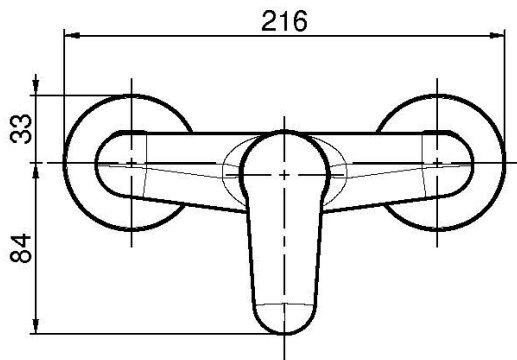

Codigo F3835/1

MEZCLADOR PARA DUCHA SIN SET DE DUCHA

- n. 2 excéntricas 1/2"

Acabados

 CROMADO
CR

 NEGRO MATE
NS

IMAGEN

Consulte las condiciones generales de venta en nuestra lista de precios aplicable