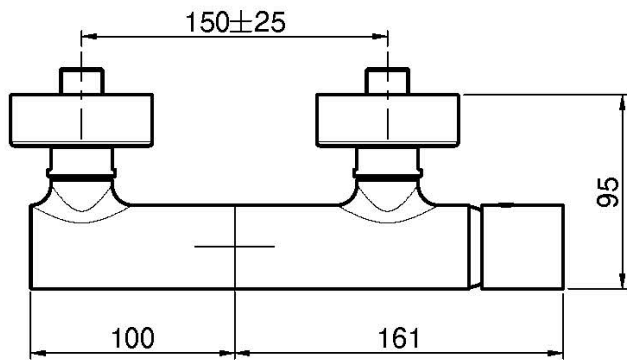

Codigo F4165/1

MEZCLADOR PARA DUCHA SIN SET DE DUCHA

- n. 2 excéntricas 1/2"

IMAGEN

Acabados

-  CROMADO
CR
-  HL
-  HS
-  NÍQUEL SATINADO
SN
-  CROMO NEGRO
CN
-  CROMO NEGRO SATINADO
CS

Consulte las condiciones generales de venta en nuestra lista de precios aplicable